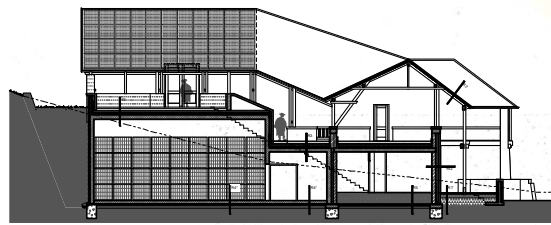

KISPIAC - WEKERLE 2017-19
(Tóth Péterrel)

TOKAJI KÁVÉPÖRKÖLŐ MANUFAKTÚRA
2012-14

Füzes András
SZAKMAI PORTFÓLIÓ

LAKÓHÁZ - TAHITÓTFALU 2012

Füzes András
SZAKMAI PORTFÓLIÓ

NEMZETI MINTATERV KATALÓGUS 2020.
családi ház mintatervek - kockaház átalakítás

Füzes András
SZAKMAI PORTFÓLIÓ

Am

alaprajz M=1:500

metszet M=1:500

völgy felőli homlokzat M=1:200

AKVARELLEK

Füzes András
SZAKMAI PORTFÓLIÓ

ÓVODA látvány az iskola felől

ÓVODA látvány az udvar felől

ÓVODA - SZERENCS

folyamatban lévő tervezés Salamin Ferencsel

Füzes András
SZAKMAI PORTFÓLIÓ