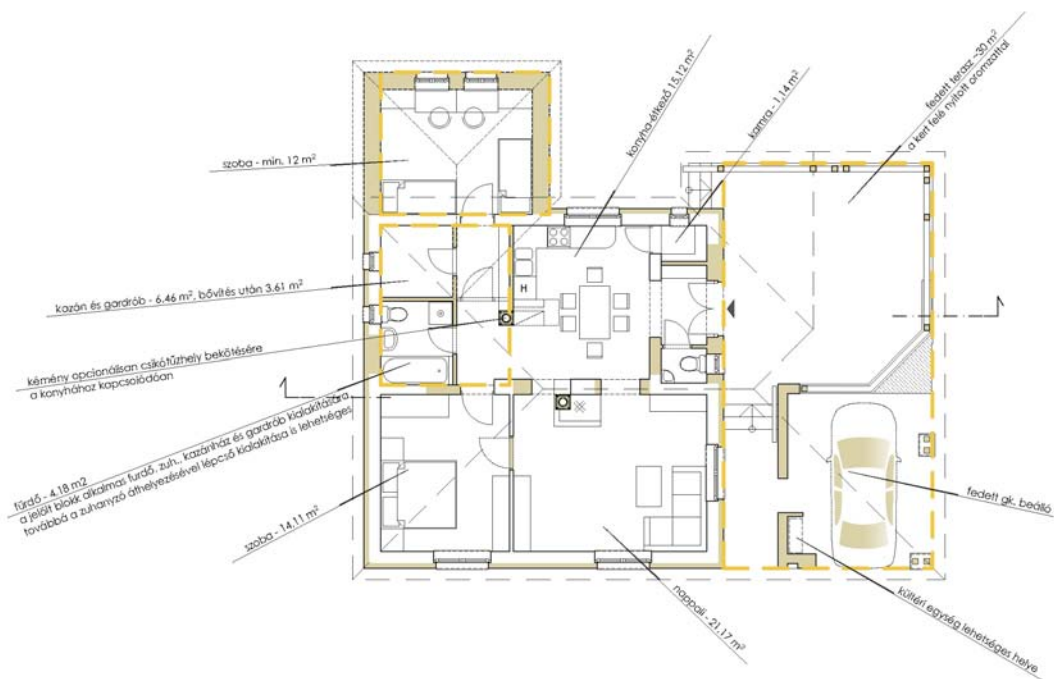

NEMZETI MINTATERV KATALÓGUS 2020.
családi ház mintatervek - kockaház átalakítás

Füzes András
SZAKMAI PORTFÓLIÓ