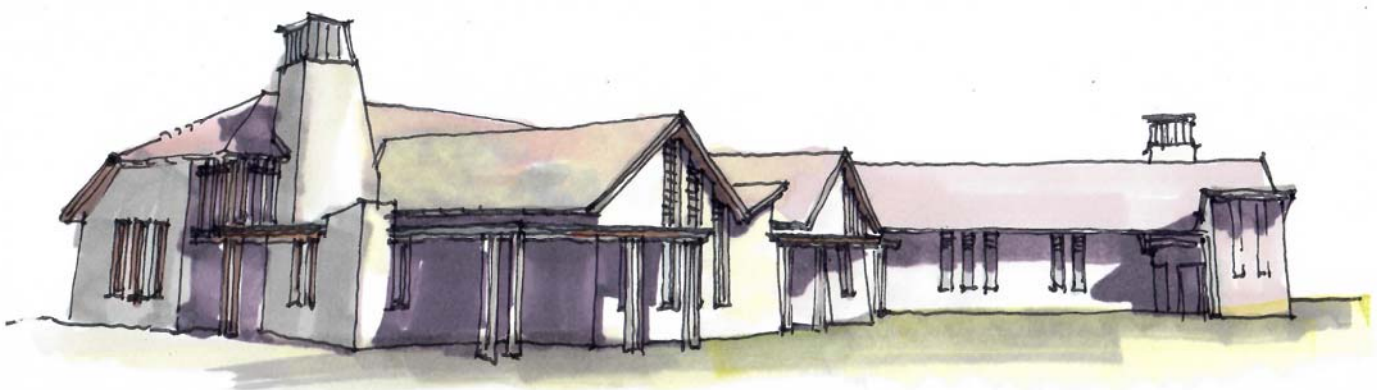

Füzes András
SZAKMAI PORTFÓLIÓ

Am

alaprajz M=1:500

metszet M=1:500

völgy felőli homlokzat M=1:200

AKVARELLEK

Füzes András
SZAKMAI PORTFÓLIÓ

ÓVODA látvány az iskola felől

ÓVODA látvány az udvar felől

ÓVODA - SZERENCS

folyamatban lévő tervezés Salamin Ferencsel

Füzes András
SZAKMAI PORTFÓLIÓ