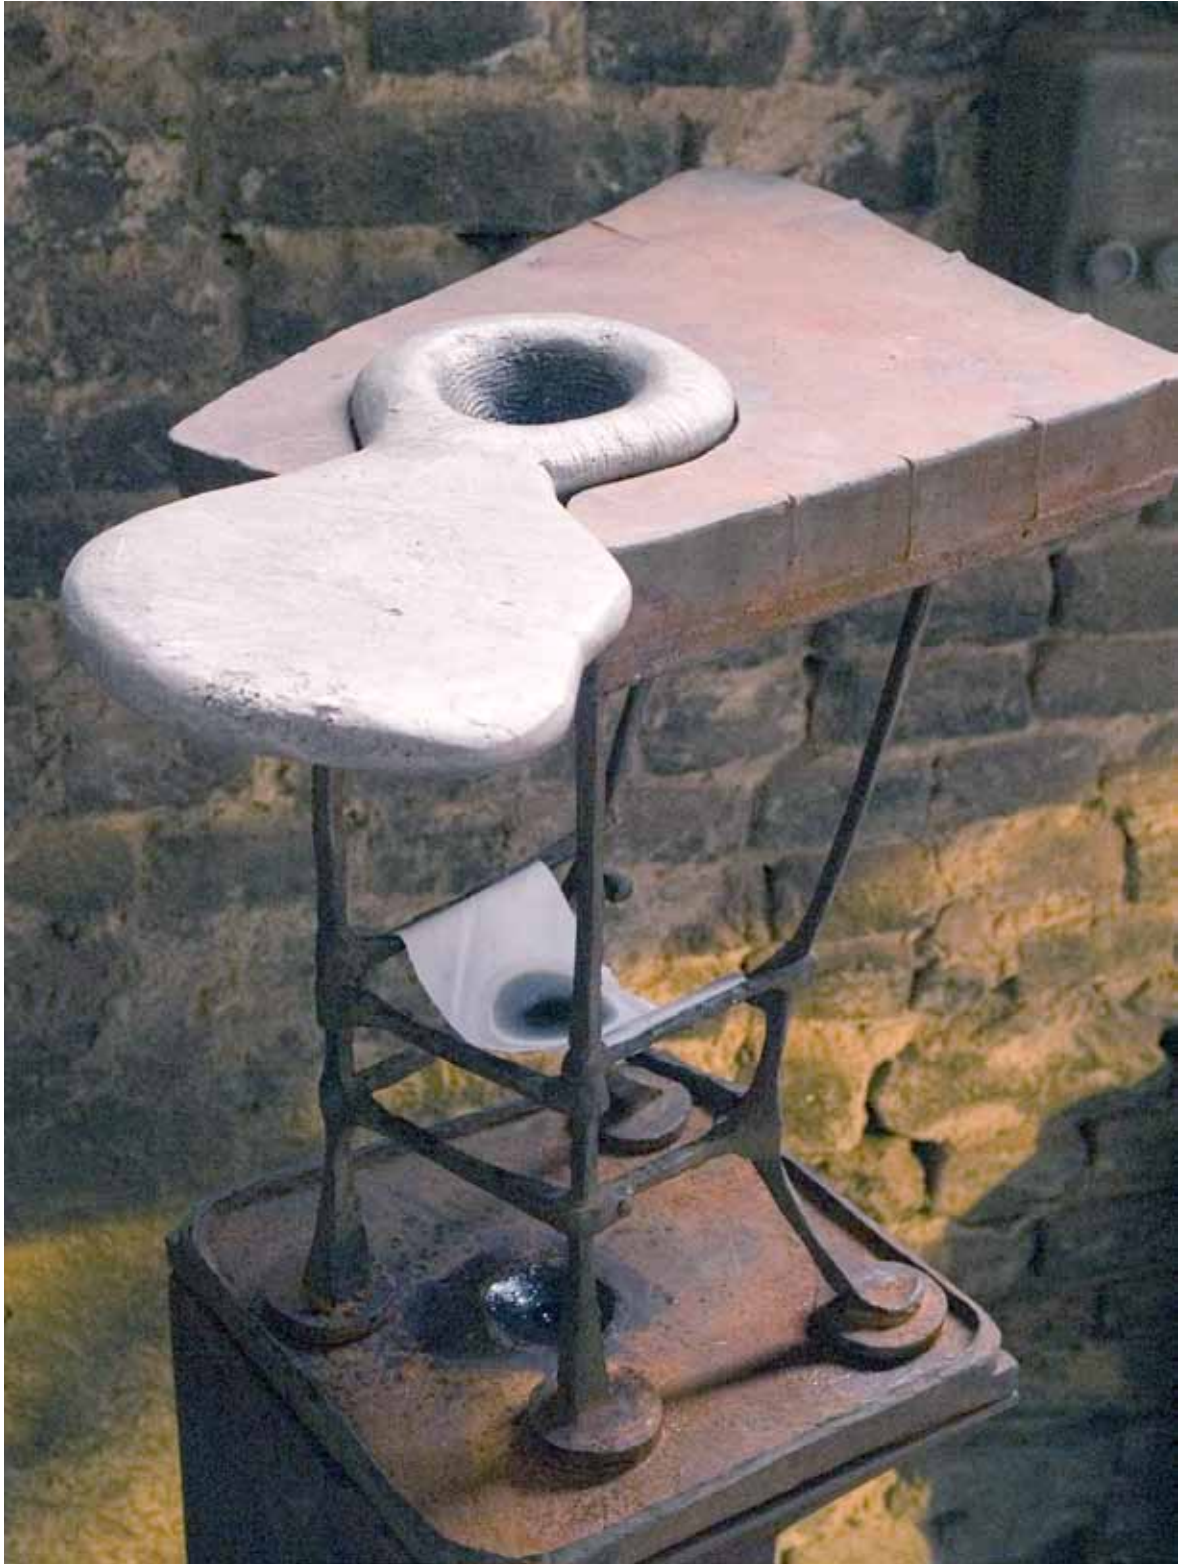

KERT, TÁL, ETETŐSZÉK
mészáros gergely dla

Kert, acél, szurok, fa 2010

Hints meg izzóppal - 1000 betű, bronz, acél, fáradt olaj, víz, szövet, 2010

Etetőszék, acél, fáradt olaj, alumínium, szövet, 2010

www.mgergely.com
mail@mgergely.com