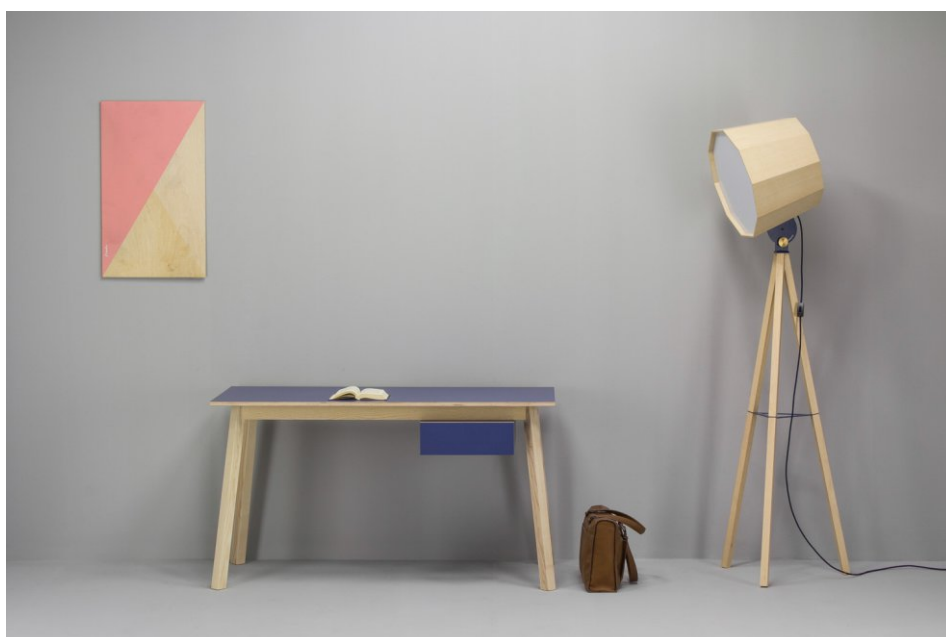

Button

burkolatterv
Kaza Concrete számára
2014

Ellips kontúr

Függőlámpák
Ashton ebédlő asztallal
2015

Ellips kontúr

Függőlámpák
Ashton ebédlő asztallal
2014

Ashton kollekcio

állólámpa és íróasztal
2014