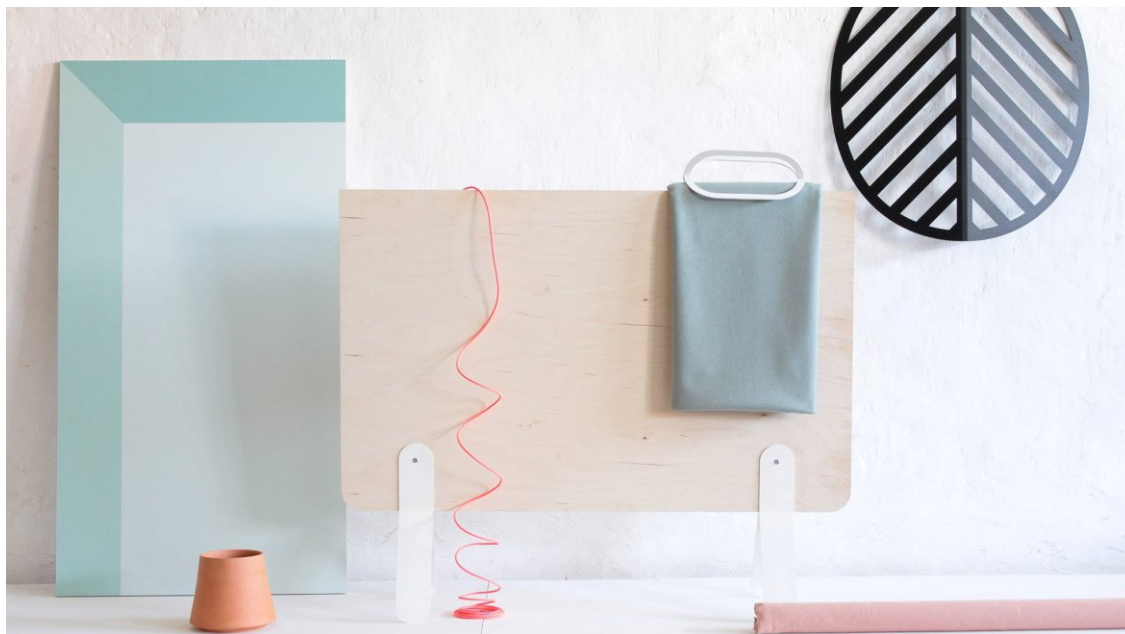

Új kollekcio

kampányfotó
2015