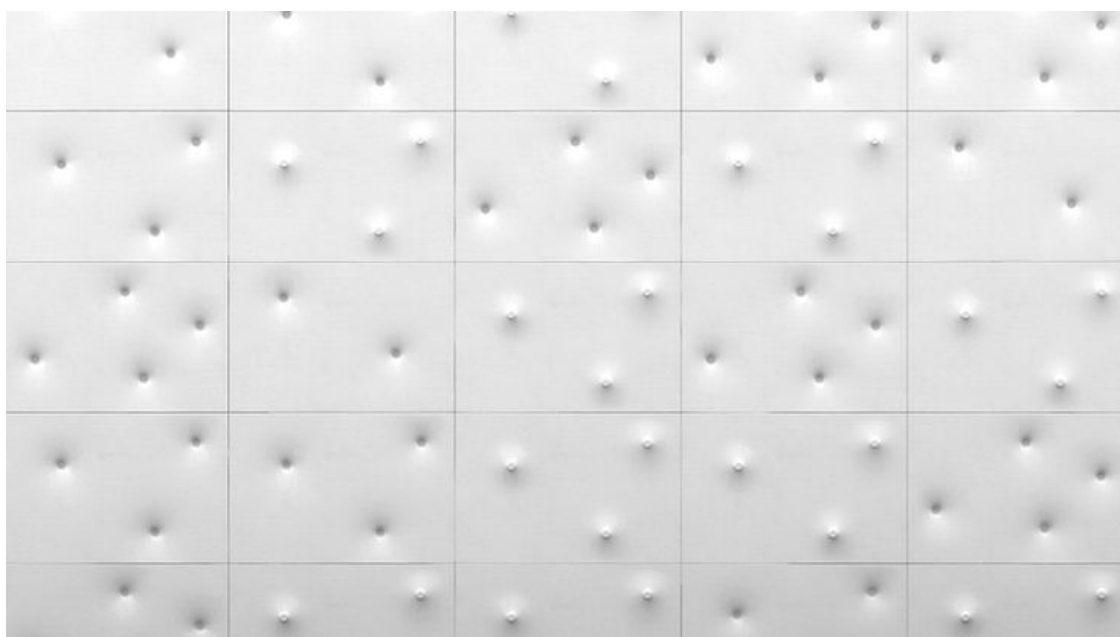

Button

burkolatterv
Kaza Concrete számára
2014

Ellips kontúr

Függőlámpák
Ashton ebédlő asztallal
2015

Ellips kontúr

Függőlámpák
Ashton ebédlő asztallal
2014

Ashton kollekcio

állólámpa és íróasztal
2014