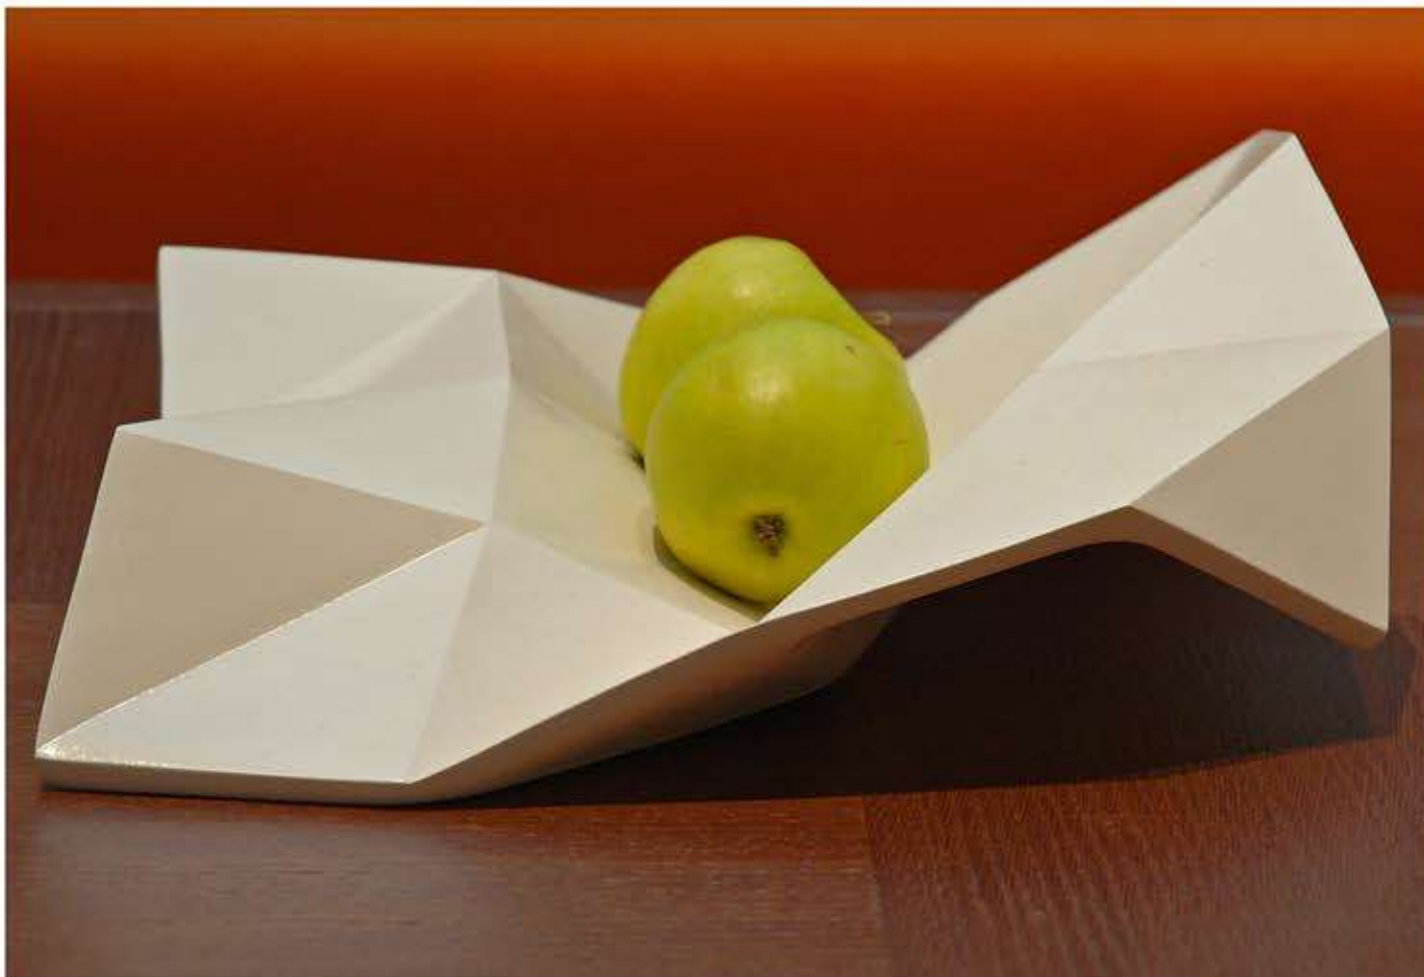

Gyümölcsös tál 2005