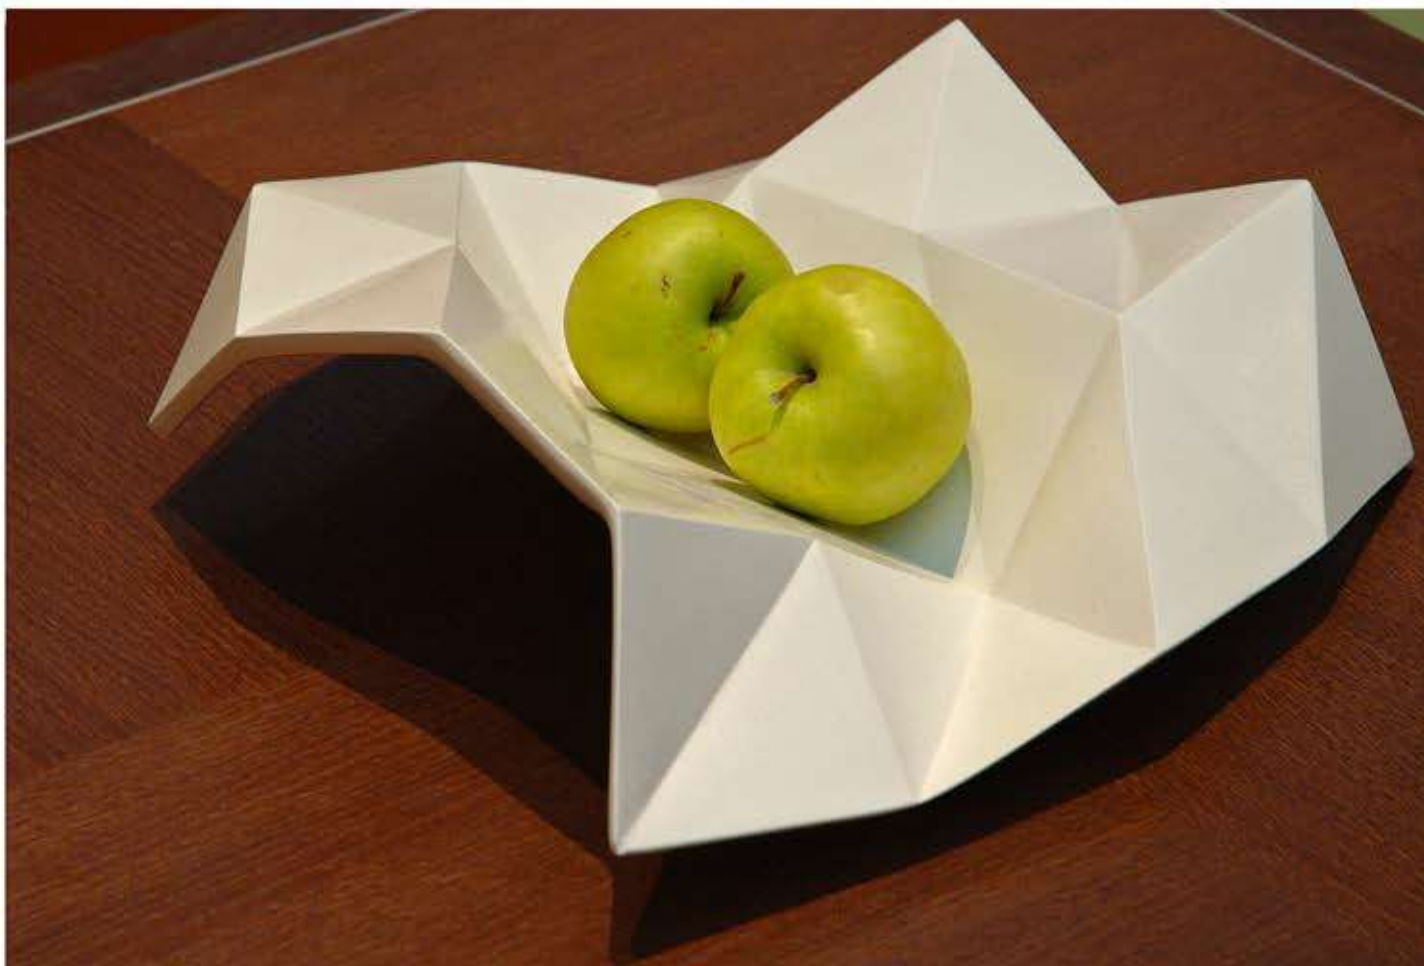

Gyümölcsös tál 2005