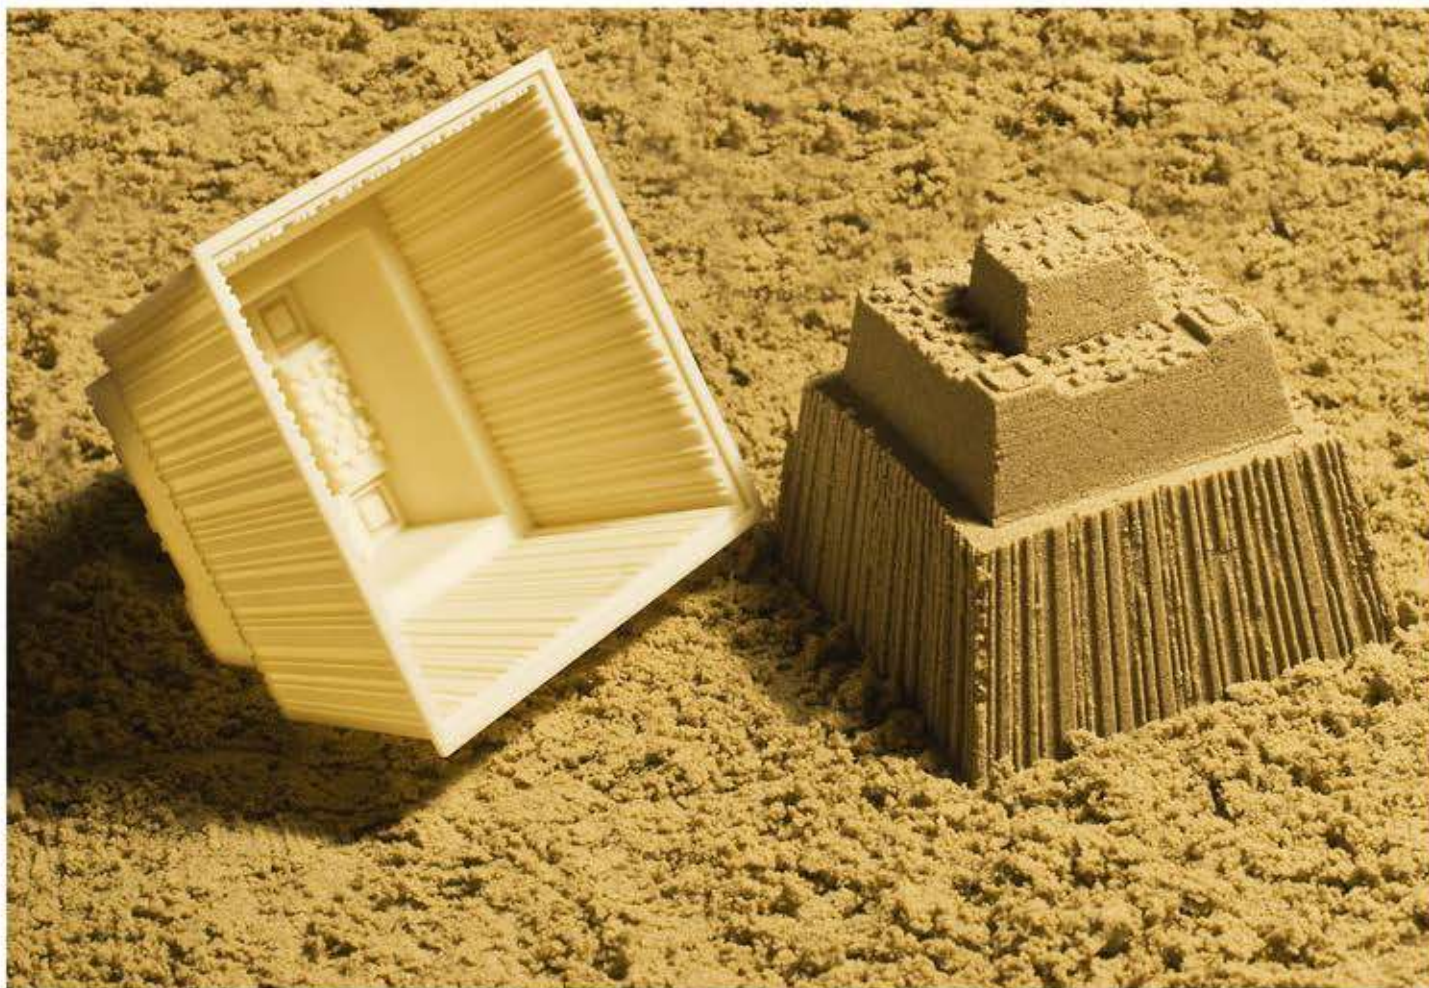

“Kódvilág 3014”