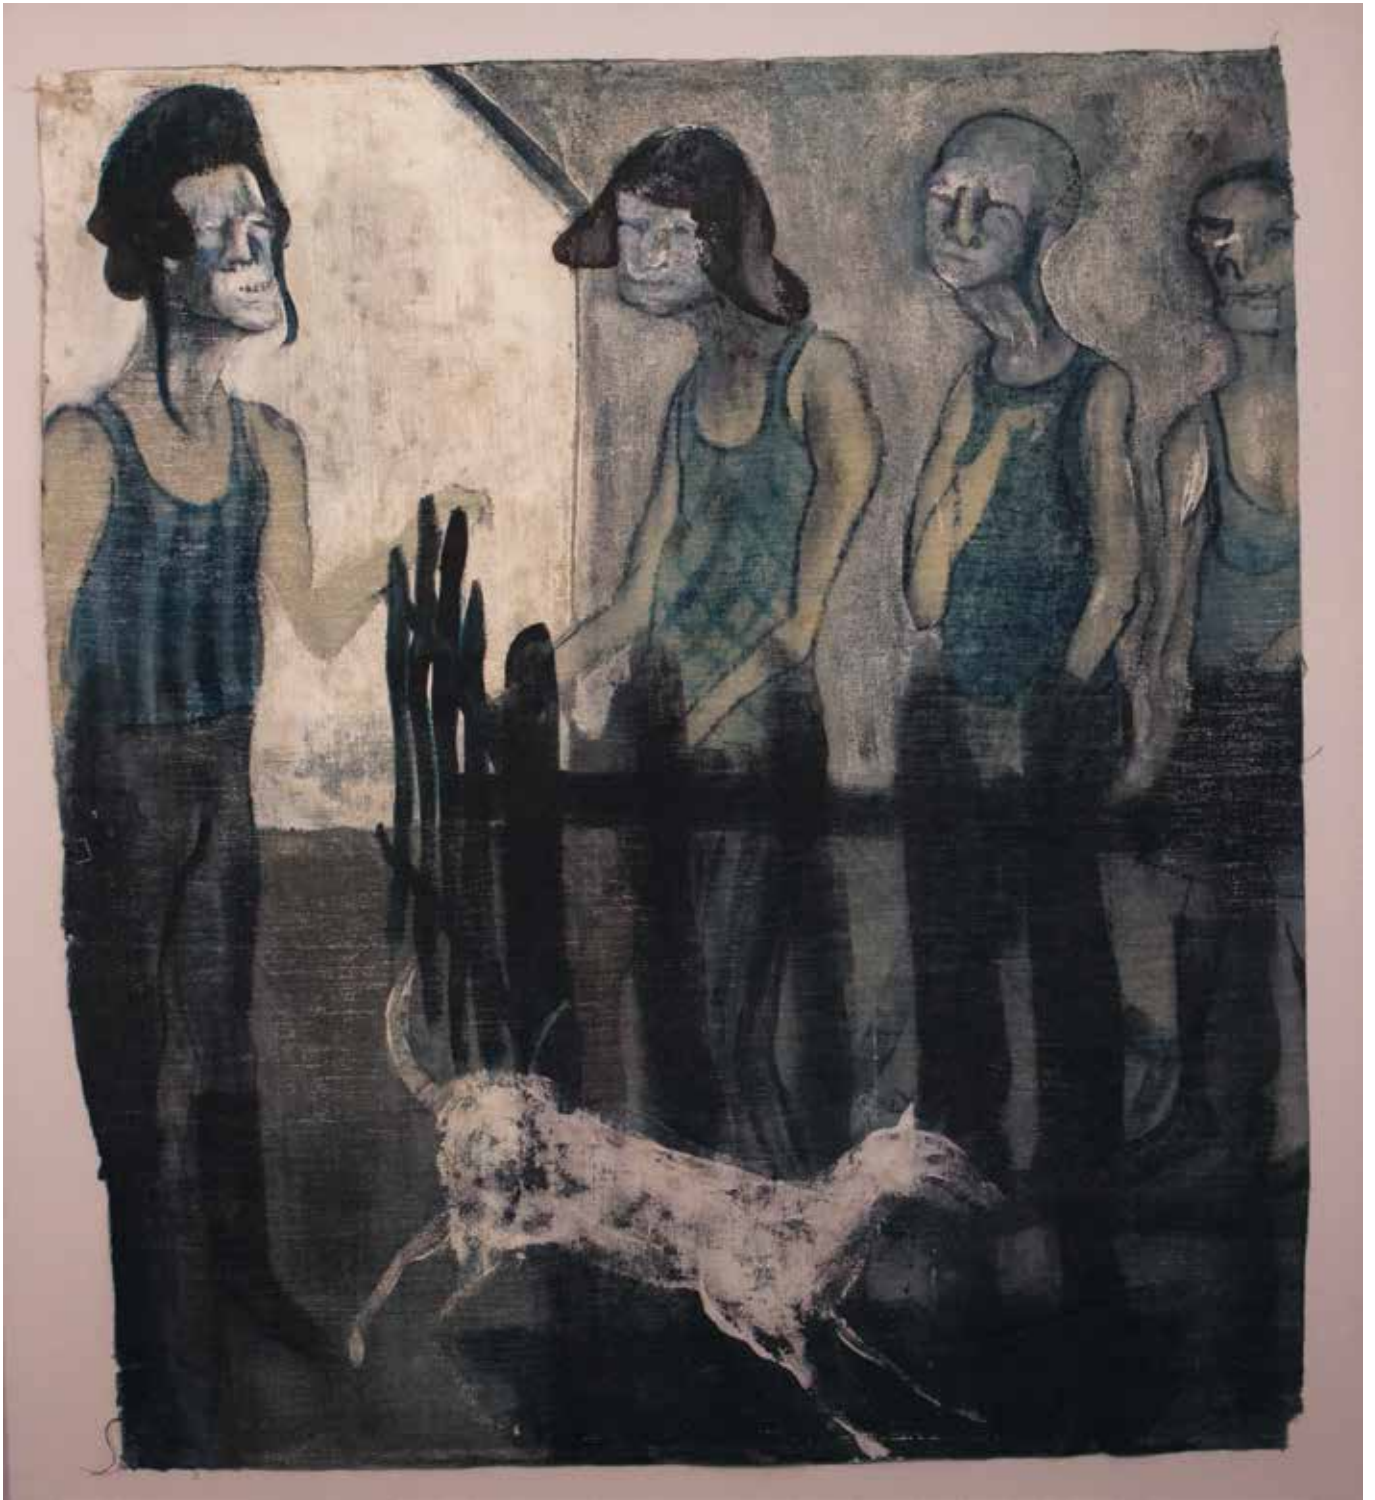

# KIRÁLY GÁBOR

PORTFOLIÓ

2018 - 2020

OTTHON / AT HOME

AKVARELL, GOUACH, VÁSZON / AQUARELL, GOUACH, CANVAS  
110 X110 CM 2019

ÚJ KOLBÁSZOK / NEW SAUSAGES

AKVARELL, GOUACH, VÁSZON / AQUARELL, GOUACH, CANVAS  
70 X 50 CM 2019

22. / 22.

VEGYES TECHNIKA, VÁSZON / MIXED TECHNIQUE, CANVAS  
160 X 75 CM 2018

STÉG / GANG - PLANK AKRIL, TÖLGYFA HORDÓ / ACRYLIC, TEAK BARELL 300 X 130 X 40 CM 2020

282. / 282.

FRESKÓ / FRESCO 50 X 25 CM 2018

54. / 54.

AKVARELL, VÁSZON / AQUARELL, CANVAS 85 X 45 CM 2018

55. / 55.

AKVARELL, VÁSZON / AQUARELL, CANVAS 65 X 45 CM 2018

267. / 267. FRESKÓ / FRESCO 125 X 65 CM 2018

291. / 291.

FRESKÓ / FRESCO 50 X 25 CM 2018