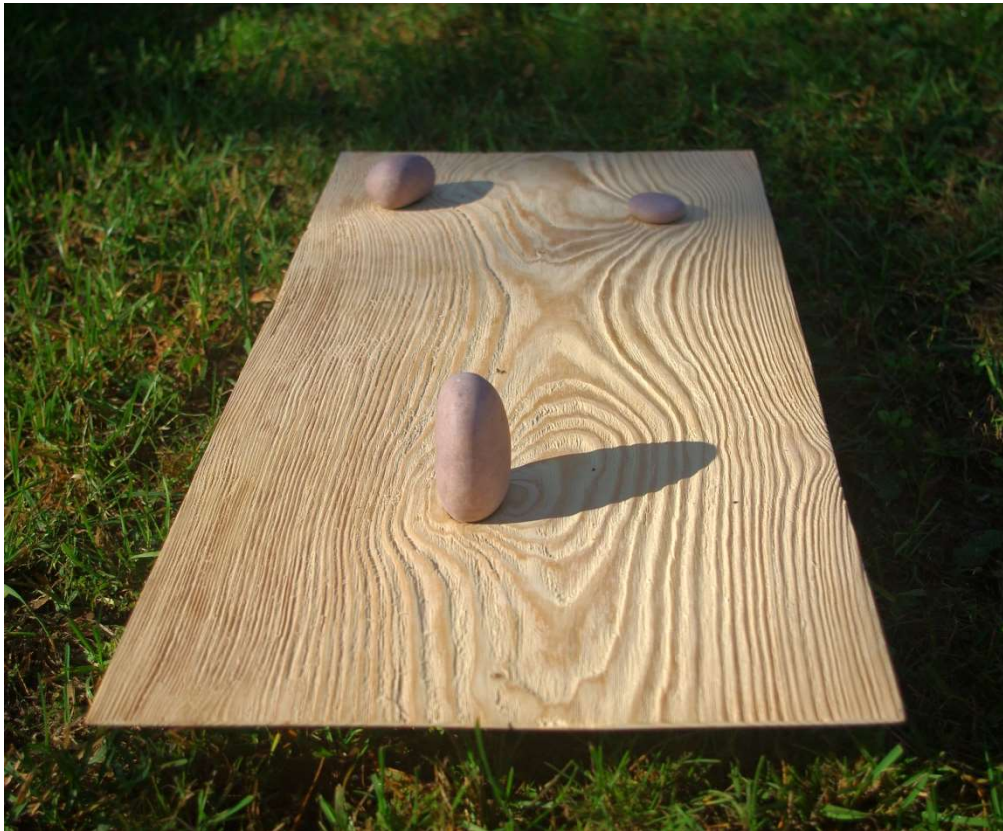

GEREBEN, 2014

acél, bronz  
15 x 35 x 60 cm

HEPE, 2013

fa, tardosi vörös mészkő  
4 x 14 x 28 cm

PATAK, 2013

fa, tardosi vörös mézskő  
18 x 30 x 70 cm

MÚZEUMI TÁRGY, 2013

bronz  
35 x 22 x 42 cm