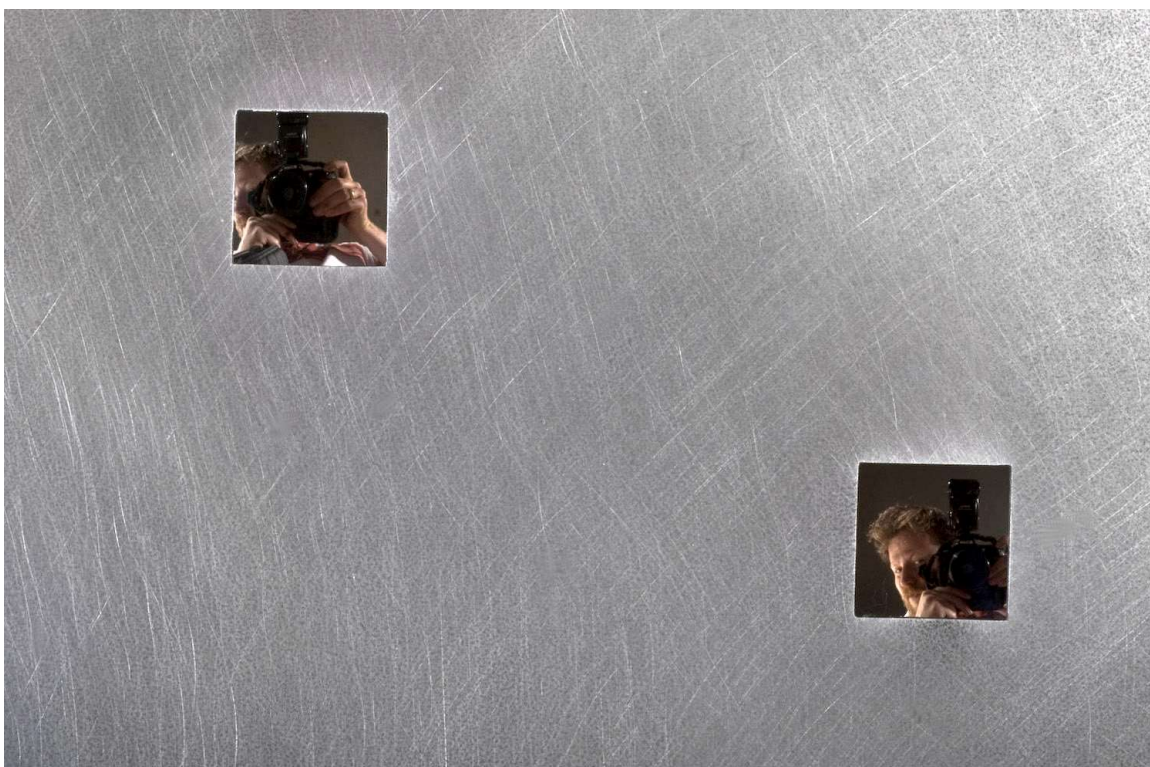

*SZEMÉLYES KÉPMÁSOK (részlet), 2011*

acél, rozsdamentes acél  
60 x 25 x 65 cm

*KÜKLŐPSZ, 2010*

titáncink-lemez, rozsdamentes acél  
16 x 38 x 38 cm

*KÜKLÓPSZ (részlet a belső képről)*

*FELPILLANTÓ, 2010*

titáncink-lemez, rozsdamentes acél  
15 x 40 x 45 cm