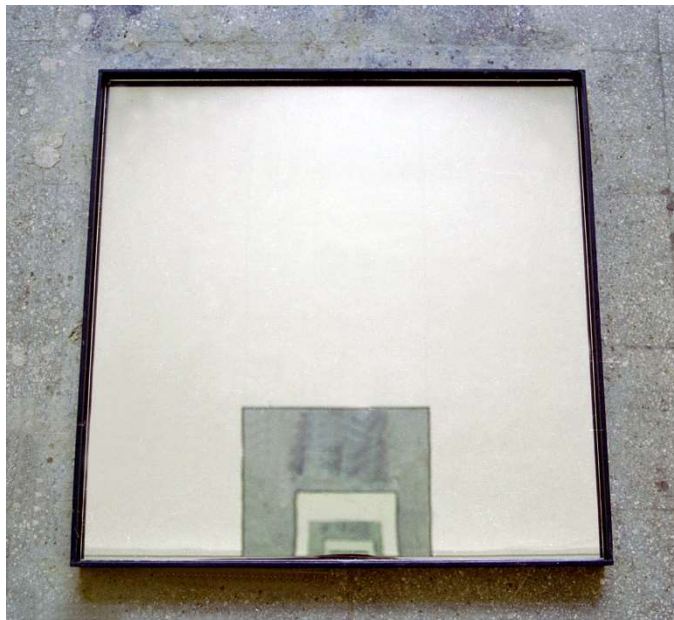

TÉR-KÉPZET I., 2002

fázisfotók