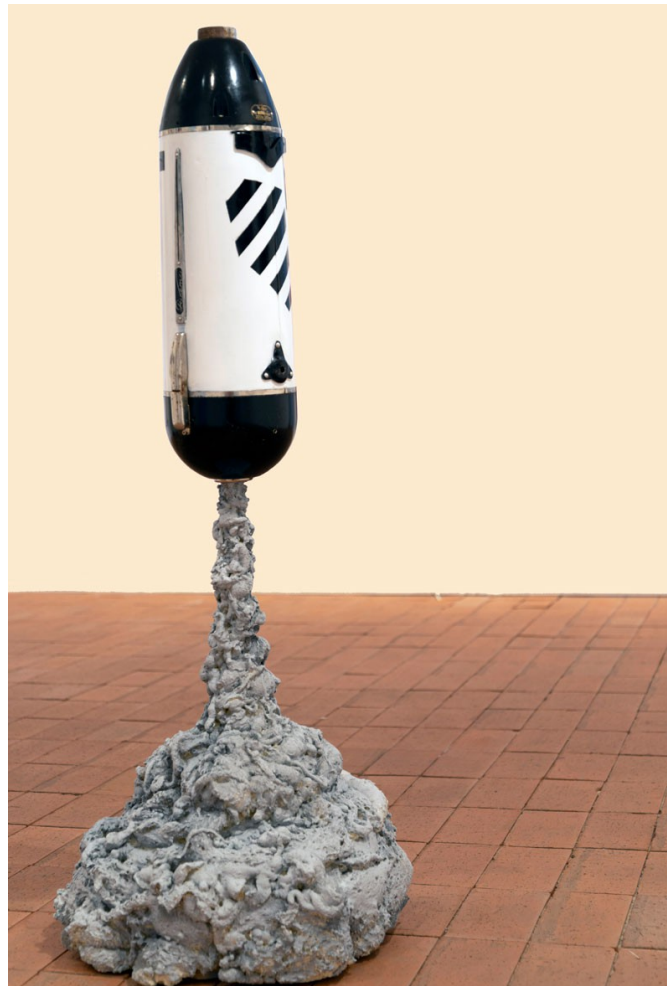

RAKÉTA

160x80x70 cm

2018