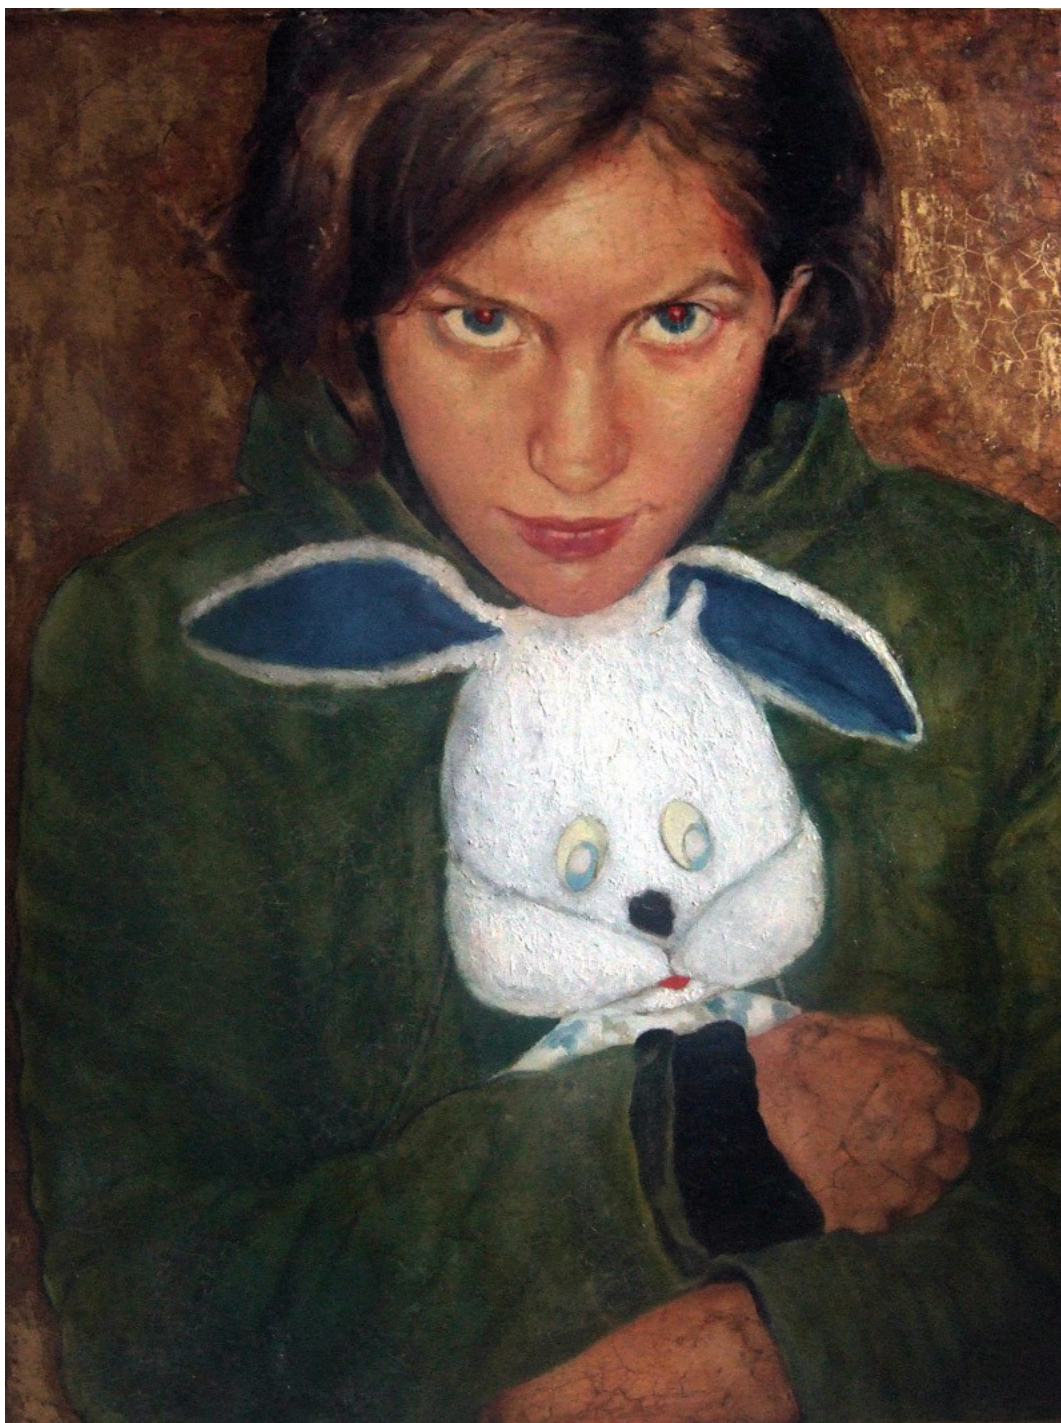

ANNA BIZÁNCBAN

2006

35x45 cm, olaj, vászon, falemez