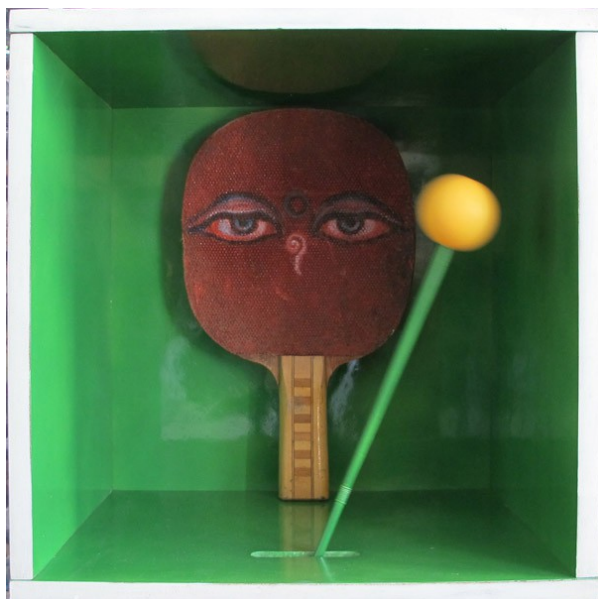

## FIATAL ÁJTATOS MANÓ PORTRÉJA

2020

/Rubens után szabadon/ 50x40+5x8 cm, olaj, vászon

**OLYMPIA VÁZLAT / VÉNUSZ MR. L-NEK**

20x25+10x10 cm, olaj, vászon

2020

*(Olympia kiscicája)*

**SENEX DOMINA**

/Rubens után szabadon/ 24,5x21 cm, olaj, vászon

2020

2019

/Delacroix után szabadon/ 38x55 cm, olaj, vászon

**FEKETE ÖZVEGY**

2019

35x45 cm, akril, tus, céna, tűgobelin

®ÉGI GÉP

70x30x20 cm, alumínium, beépített sarokcsiszoló gép

2014

<https://www.youtube.com/watch?v=r7Pnl1f0BSw>

A dobozban rögzített ütő előtt ide-oda pattogó labdát metronómszerkezet mozgatja. Az ütőre rezzenéstelen „Buddha szemeket” festettem. A művet a mindenkori nézőjének kell mozgásba hoznia; fel kell húznia a metronómot.