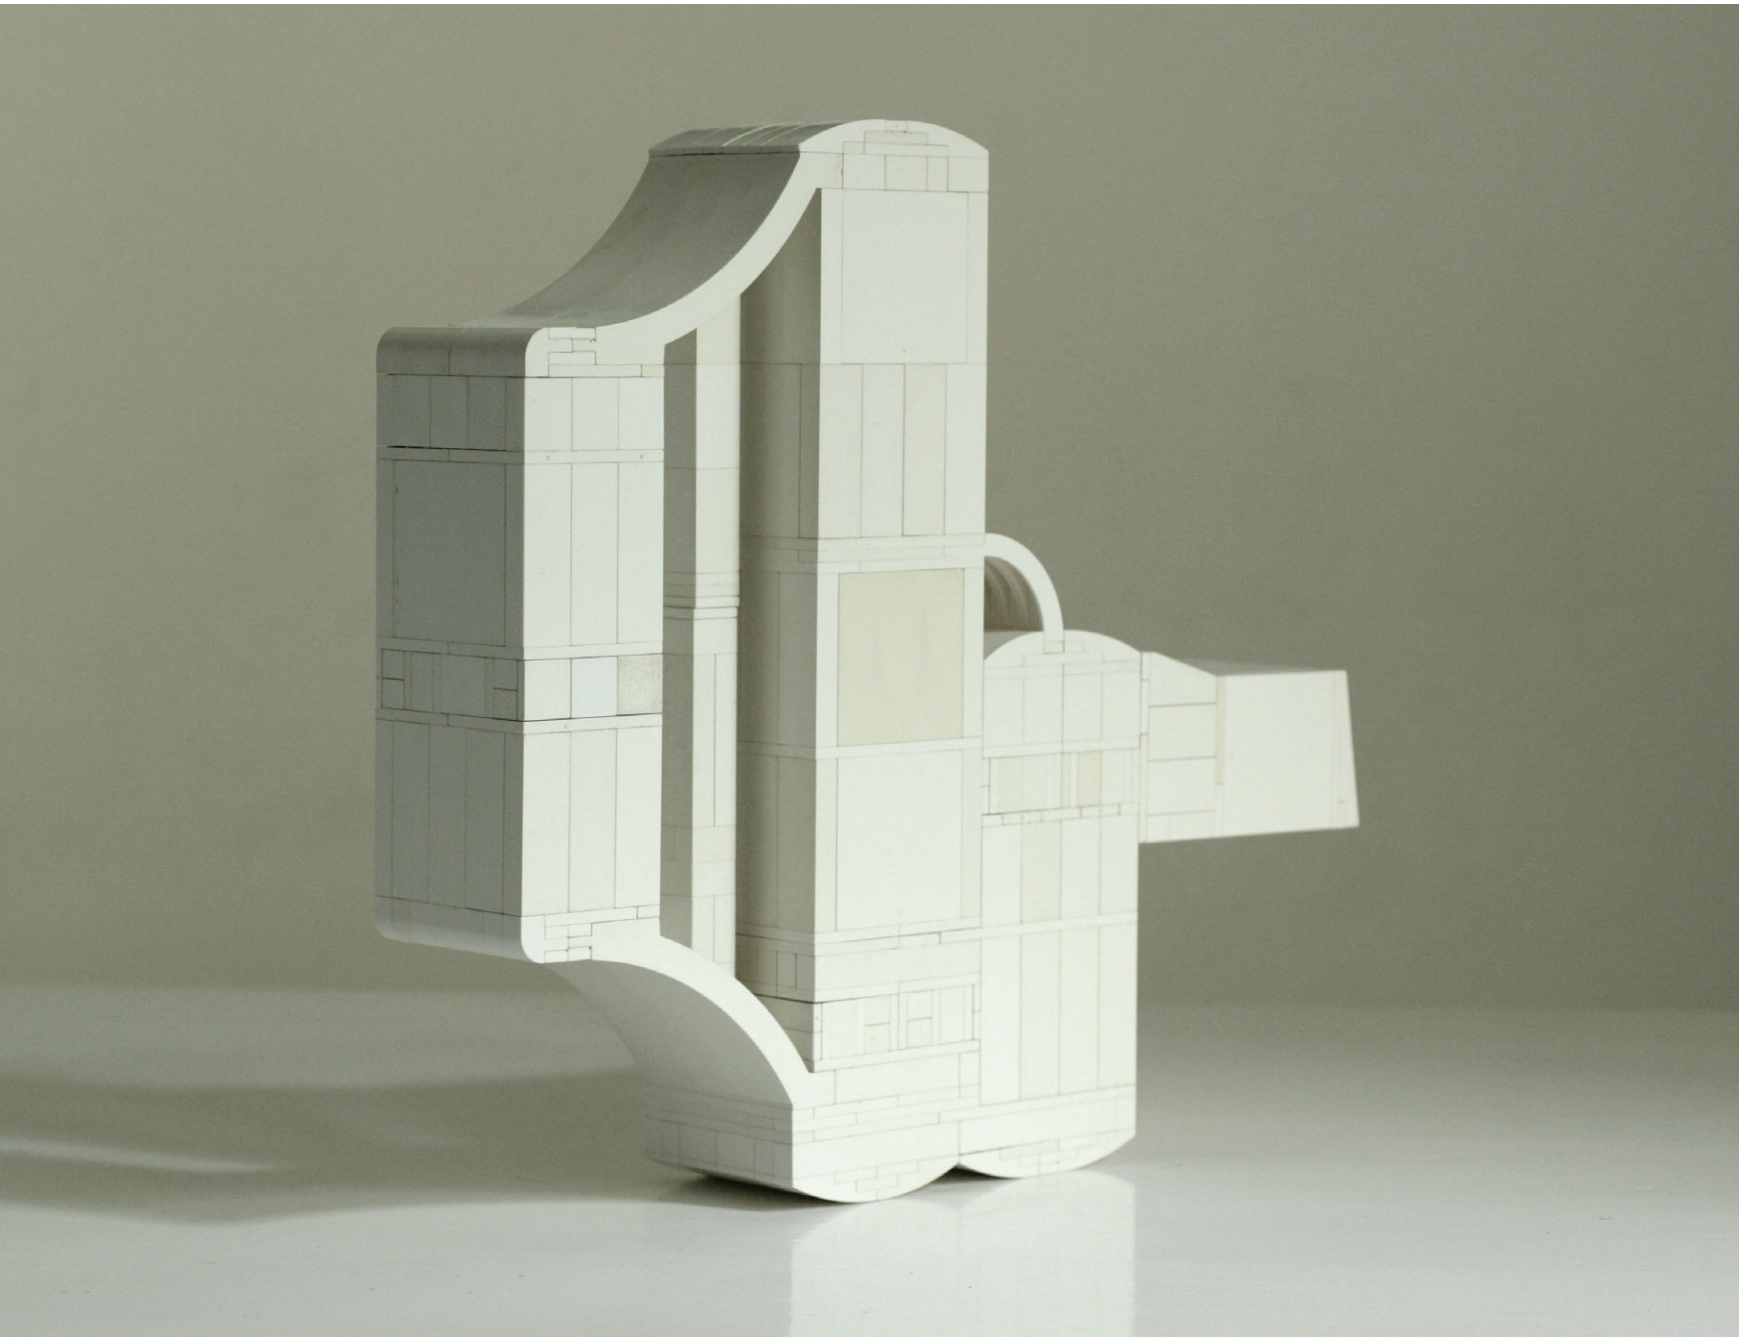

ERŐS ÁGOST KOPPÁNY PORTFÓLIÓ

FOTÓZKODÓ 2019 acéllemez 140x200x90 cm

BOHÓCKOCSI 2019 acéllemez 140x120x60 cm

LIGU CAVALCAD 2017 ABS plastic 20X25X10 cm

LIGU ROMEO 2016 ABS plastic 30X15X7,5 cm

LIGU KUNSZT 2017 ABS plastic 30x35x10 cm