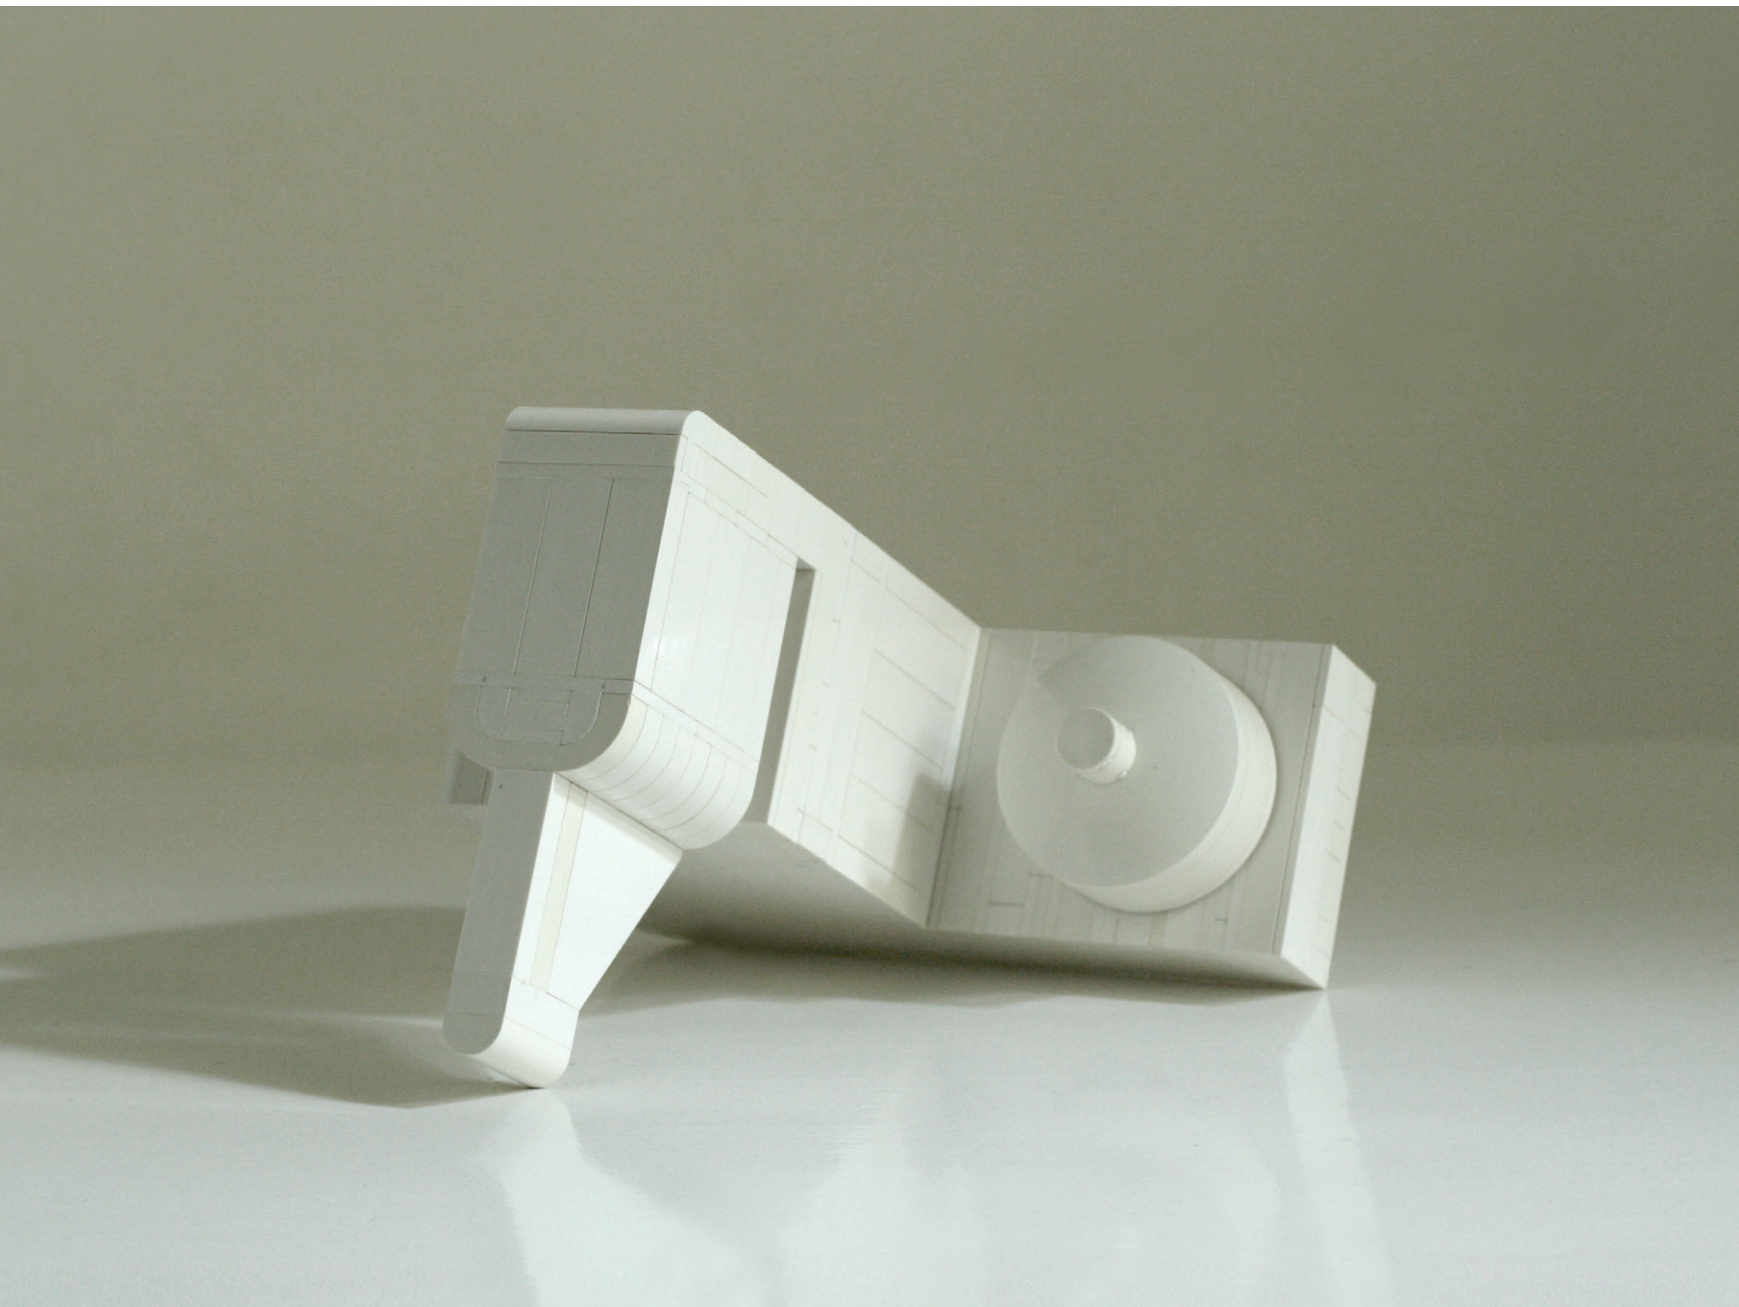

ERŐS ÁGOST KOPPÁNY PORTFÓLIÓ

FOTÓZKODÓ 2019 acéllemez 140x200x90 cm

BOHÓCKOCSI 2019 acéllemez 140x120x60 cm

LIGU CAVALCAD 2017 ABS plastic 20X25X10 cm

LIGU ROMEO 2016 ABS plastic 30X15X7,5 cm

LIGU KUNSZT 2017 ABS plastic 30x35x10 cm