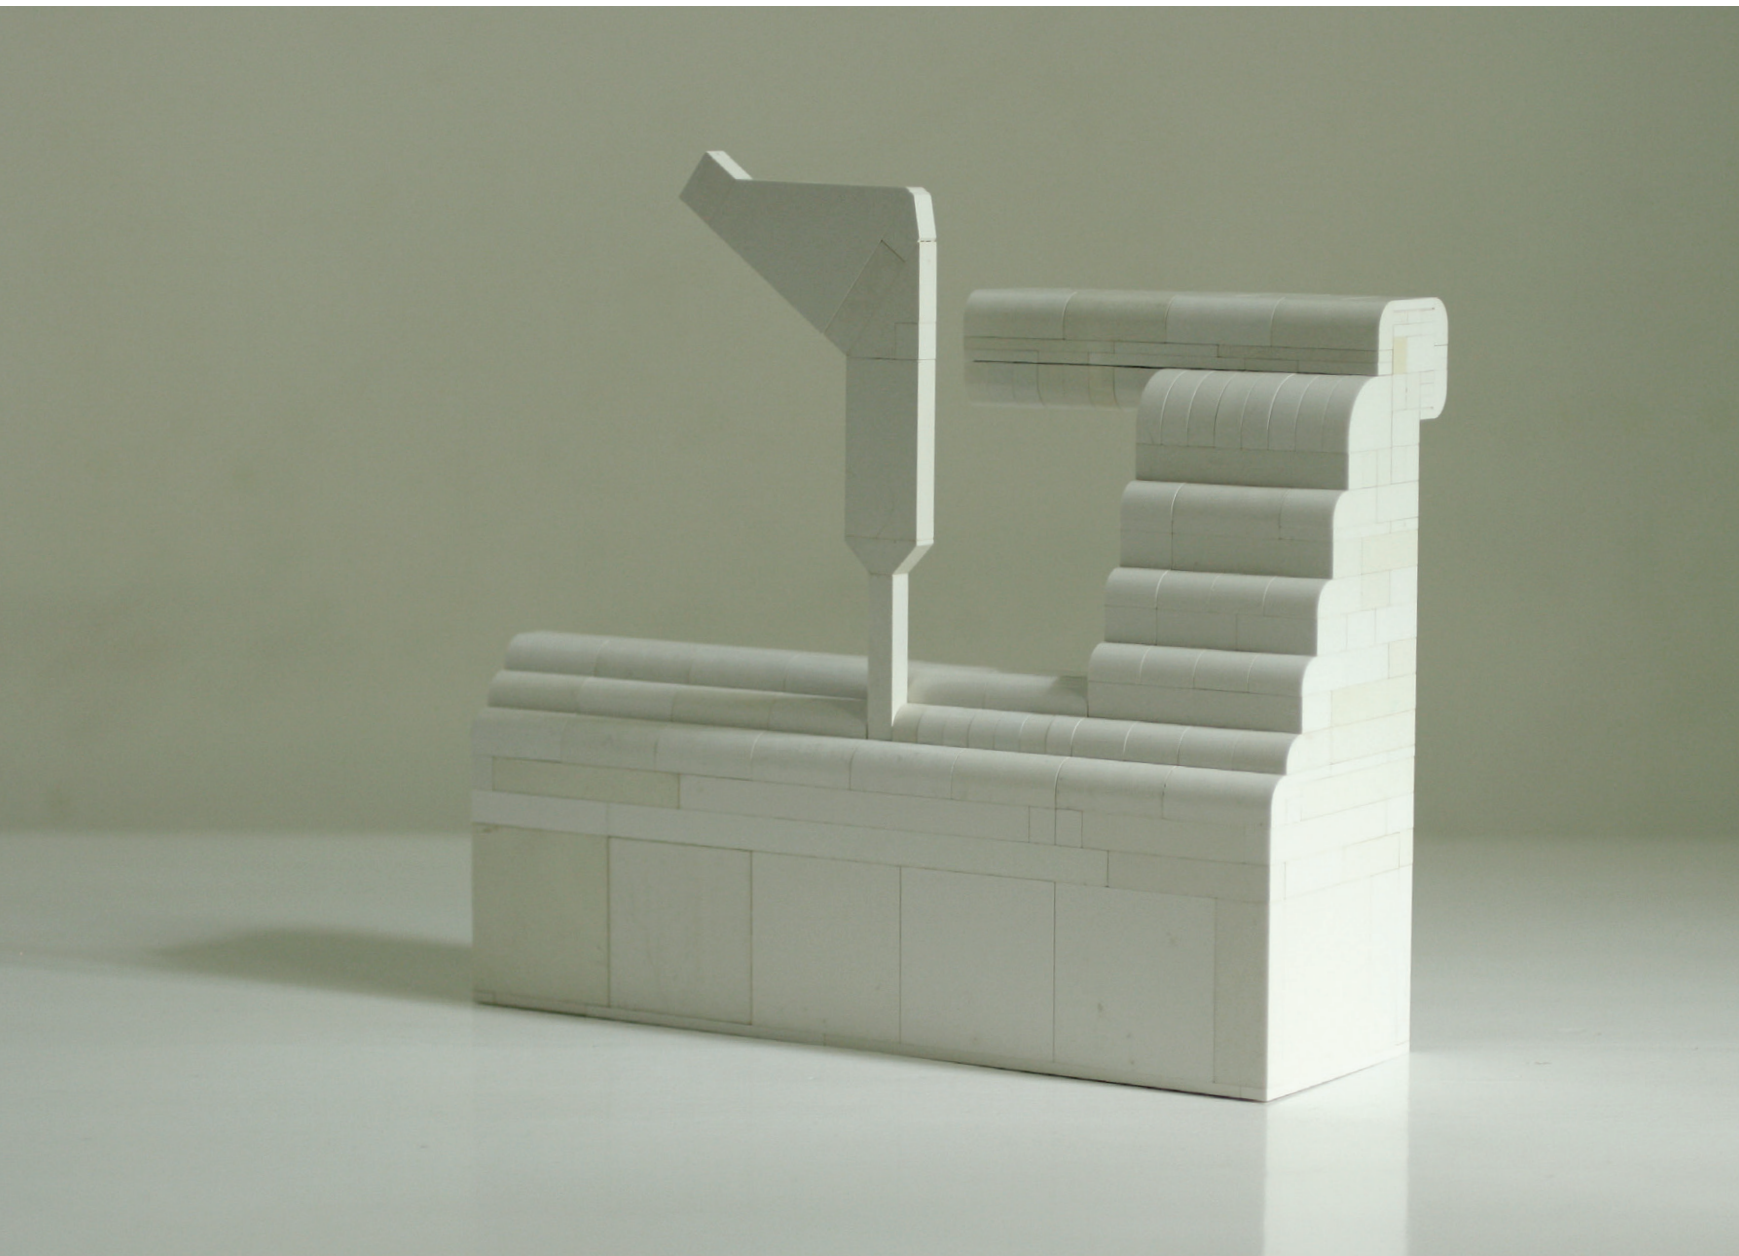

LIGU SAINT 2017 ABS plastic 20X26X10 cm