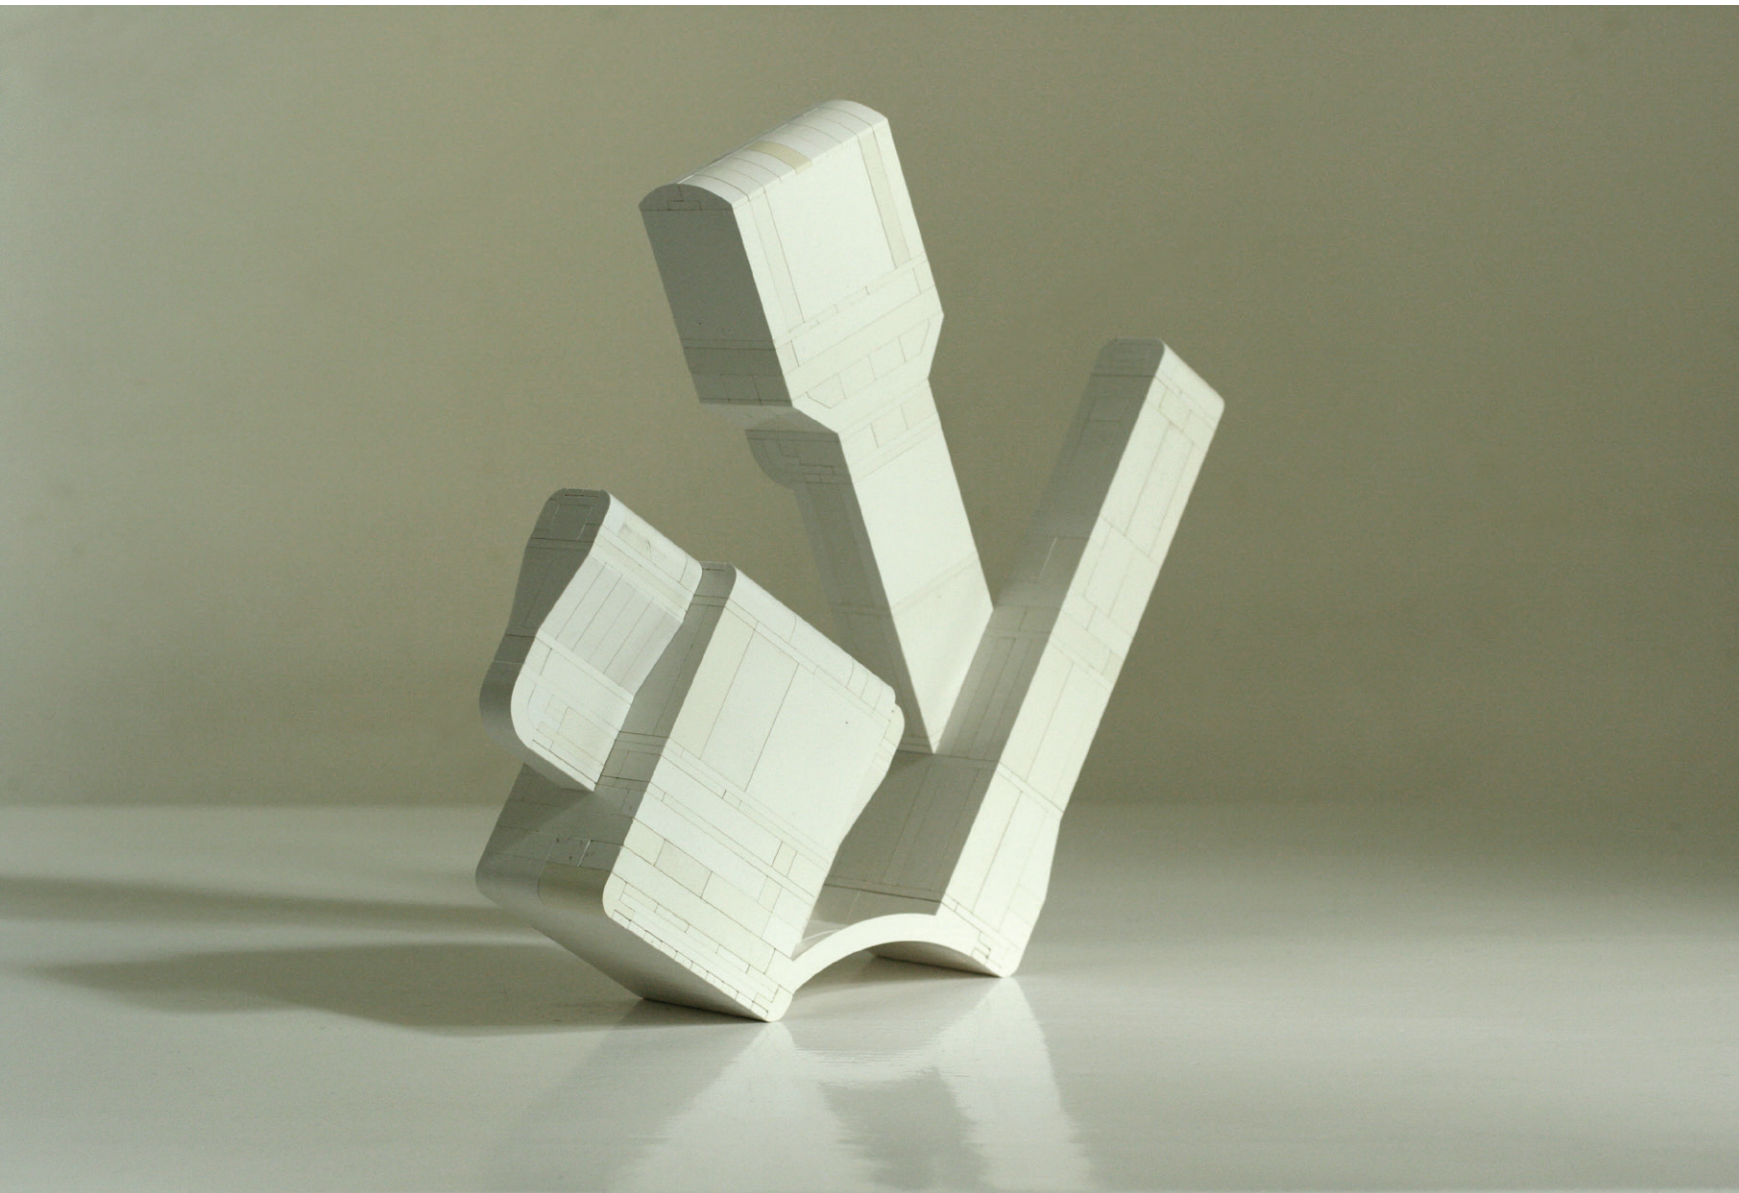

ERŐS ÁGOST KOPPÁNY PORTFÓLIÓ

FOTÓZKODÓ 2019 acéllemez 140x200x90 cm

BOHÓCKOCSI 2019 acéllemez 140x120x60 cm

LIGU CAVALCAD 2017 ABS plastic 20X25X10 cm

LIGU ROMEO 2016 ABS plastic 30X15X7,5 cm

LIGU KUNSZT 2017 ABS plastic 30x35x10 cm