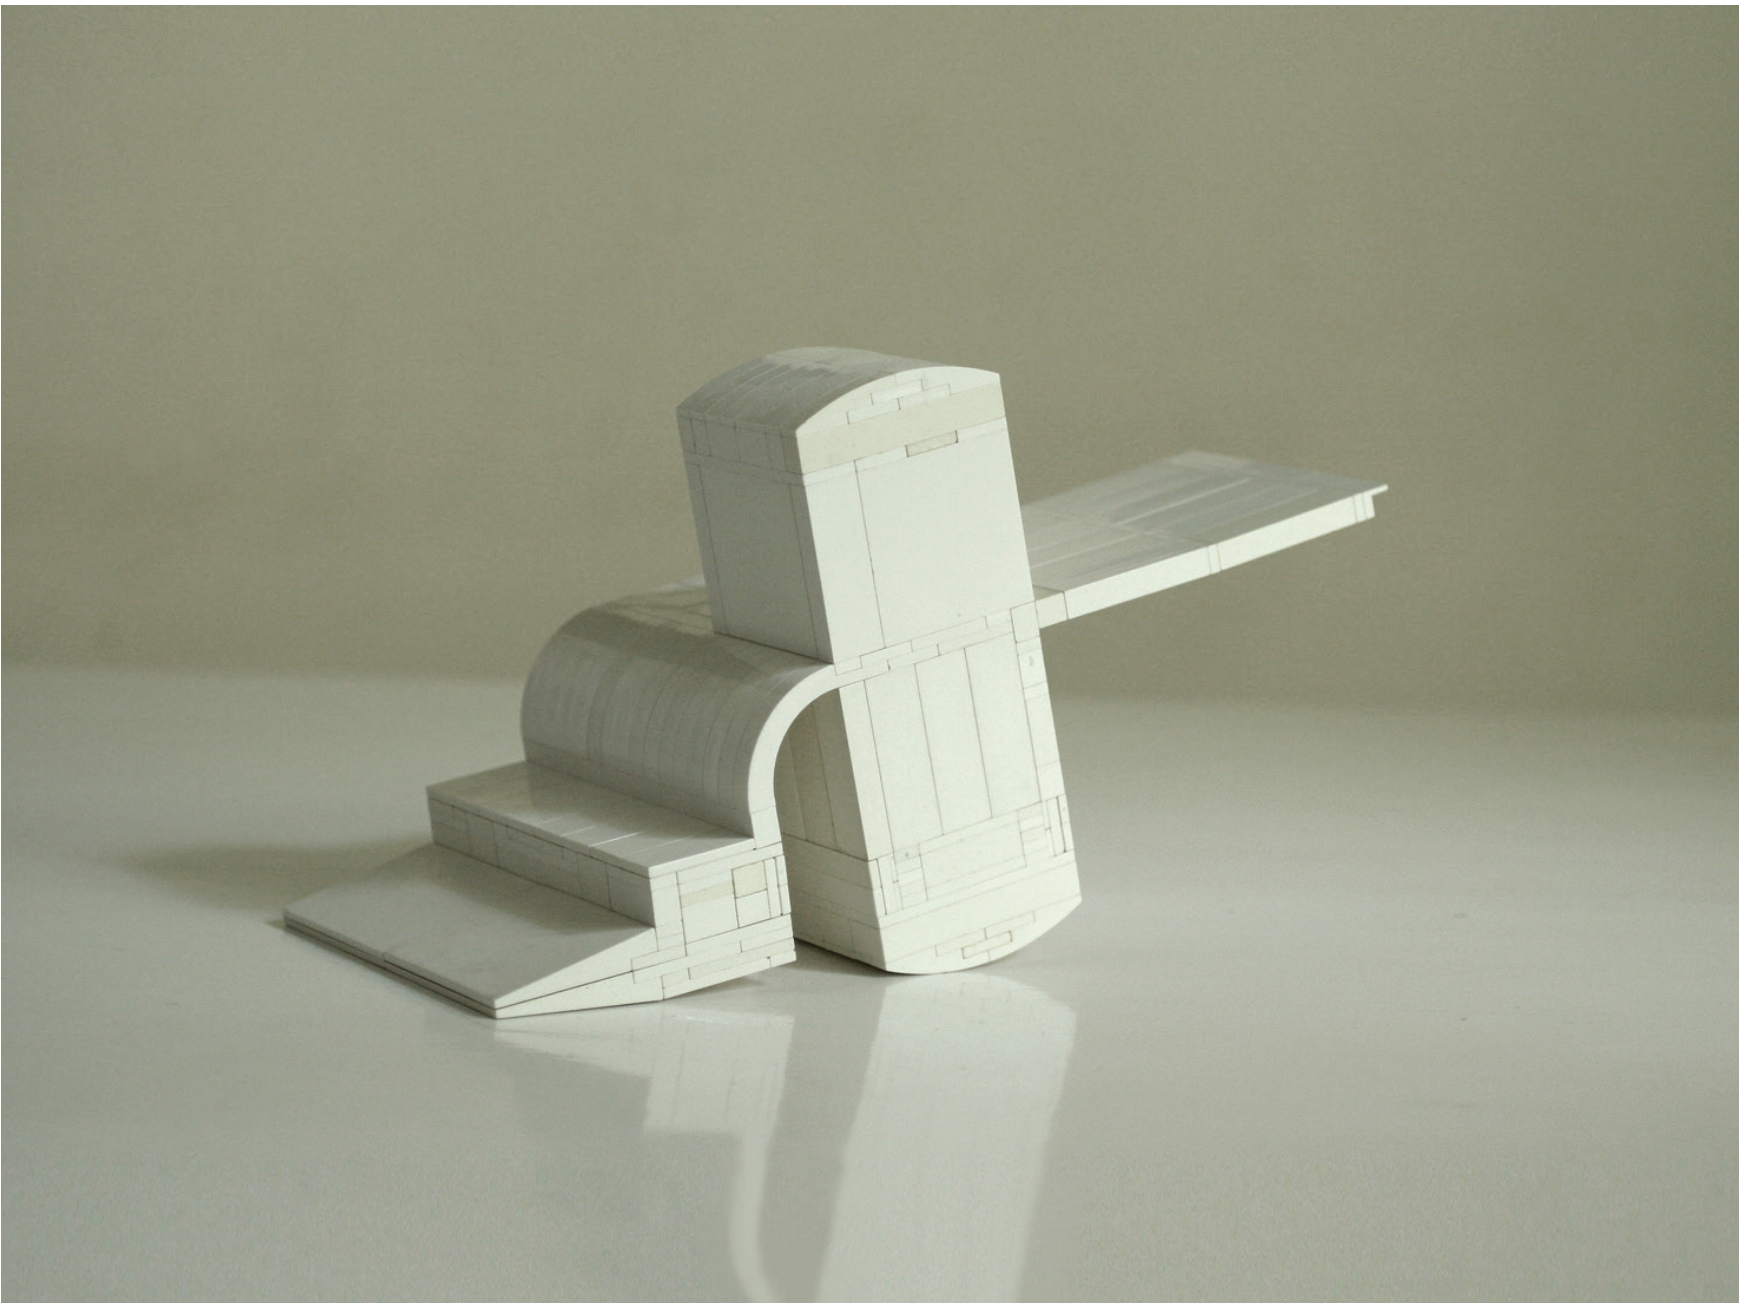

LIGU GYM 2016 ABS plastic 20X25X15 cm