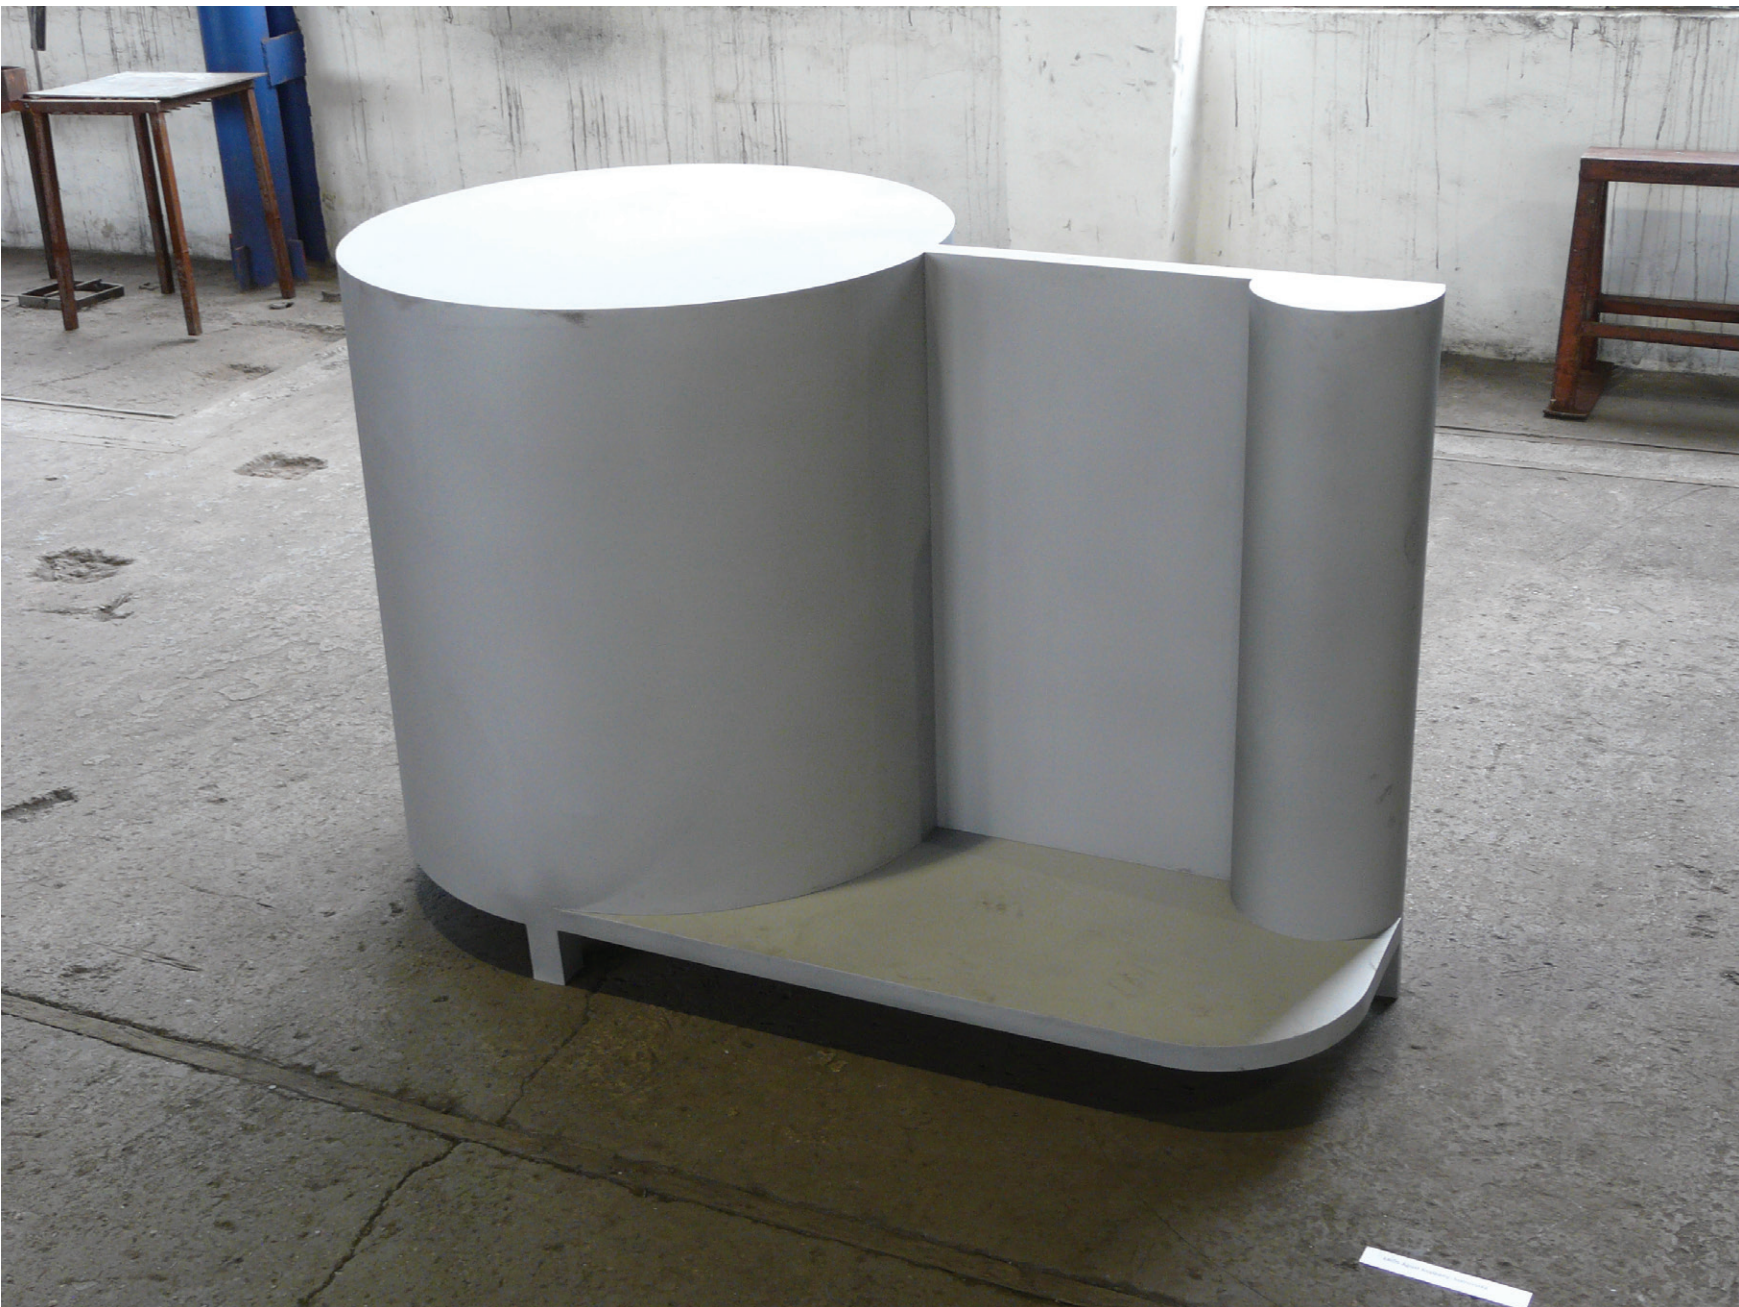

KÉTNAPOS CSIBE 2011 acéllemez 70x220x100 cm