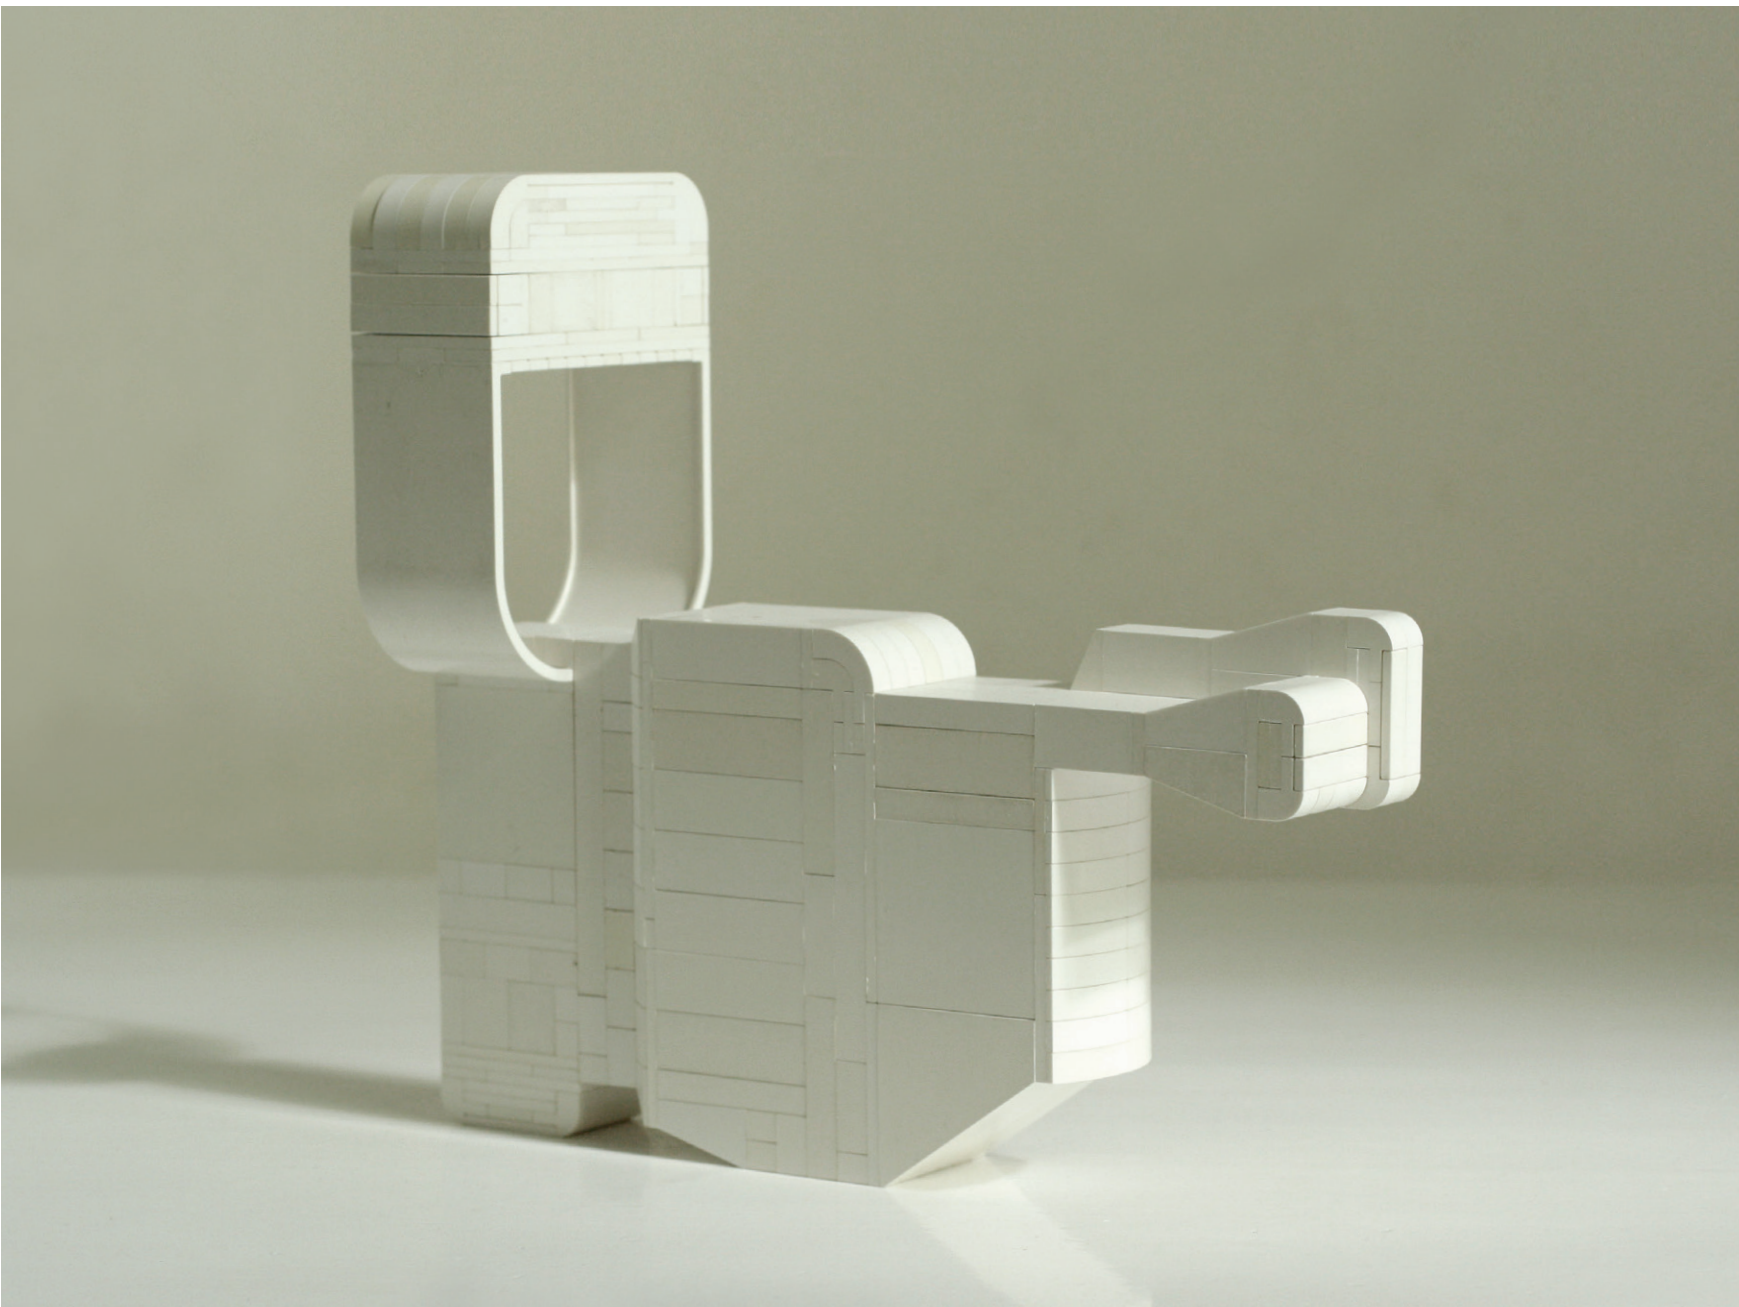

LIGU BÉNDZSY 2016 ABS plastic 15x20x15 cm