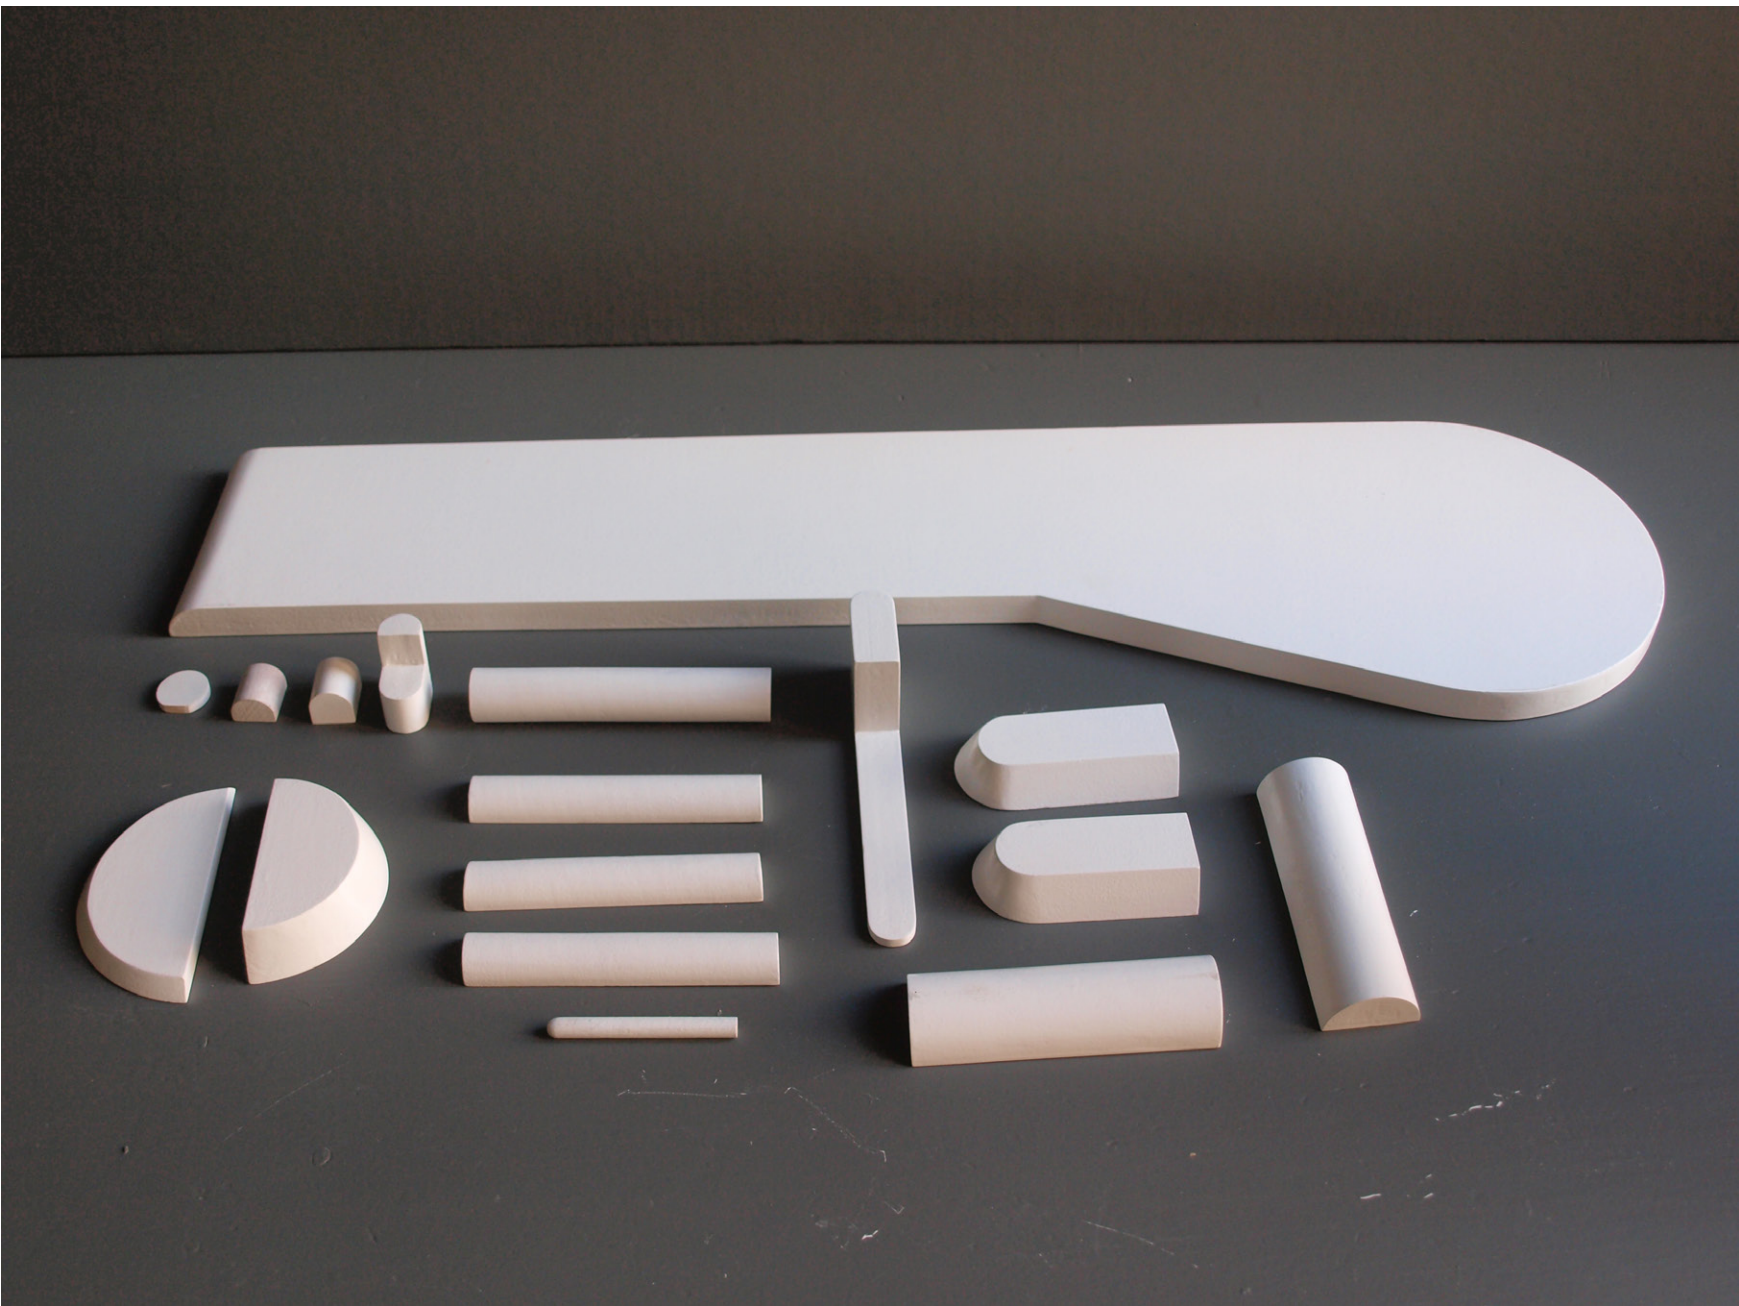

KOMBÓ 2011 festett fa változó méret

KOMBÓ 2011 festett fa változó méret

KOMBÓ 2011 festett fa változó méret

KOMBÓ 2011 festett fa változó méret

EMBÓKABIN 2008 rozsdamentes acél 140x200x90 cm

EMBÓ 2009 kiállítási enteriőr