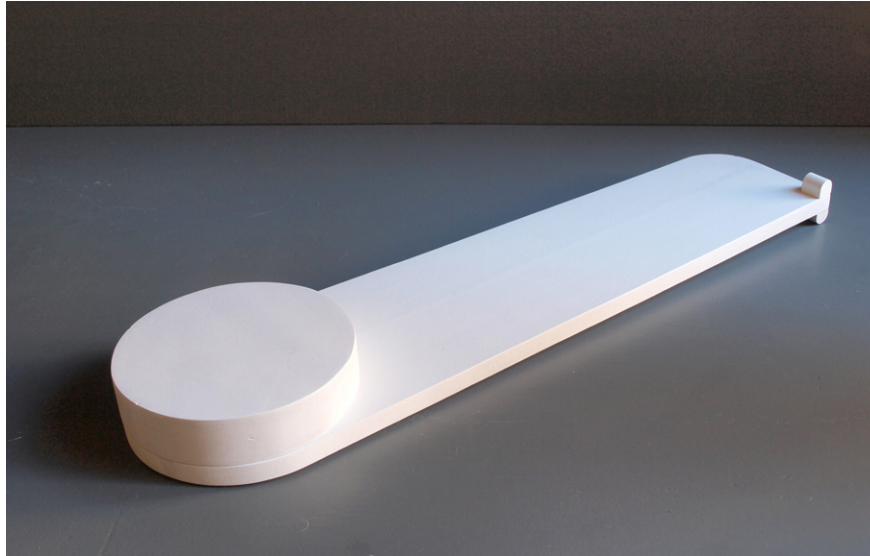

KOMBÓ 2011 festett fa változó méret

KOMBÓ 2011 festett fa változó méret

KOMBÓ 2011 festett fa változó méret

KOMBÓ 2011 festett fa változó méret

EMBÓKABIN 2008 rozsdamentes acél 140x200x90 cm

EMBÓ 2009 kiállítási enteriőr