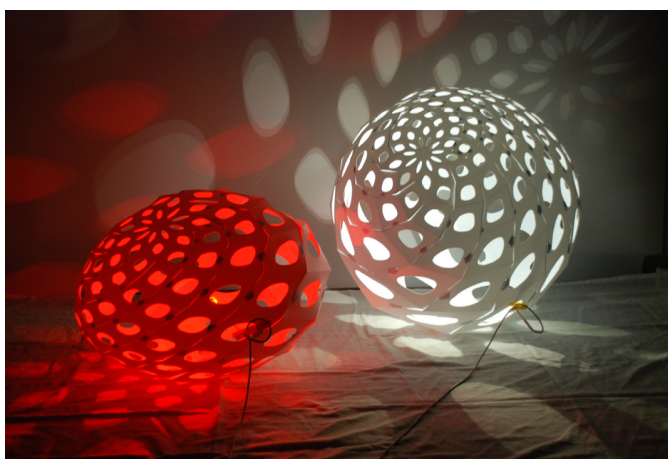

Eszem-Iszom (gasztronómia és design) kiállítás, Kereskedelmi és Vendéglátóipari Múzeum 2007.
Rajzok

Domború
Őnarckép
2009.

Kültéri Hangulatvilágító Lámatestek
Polipropilén, LED,
Diploma 2009.

Emlékjel Szalay Lajos
Corten acél
2008.