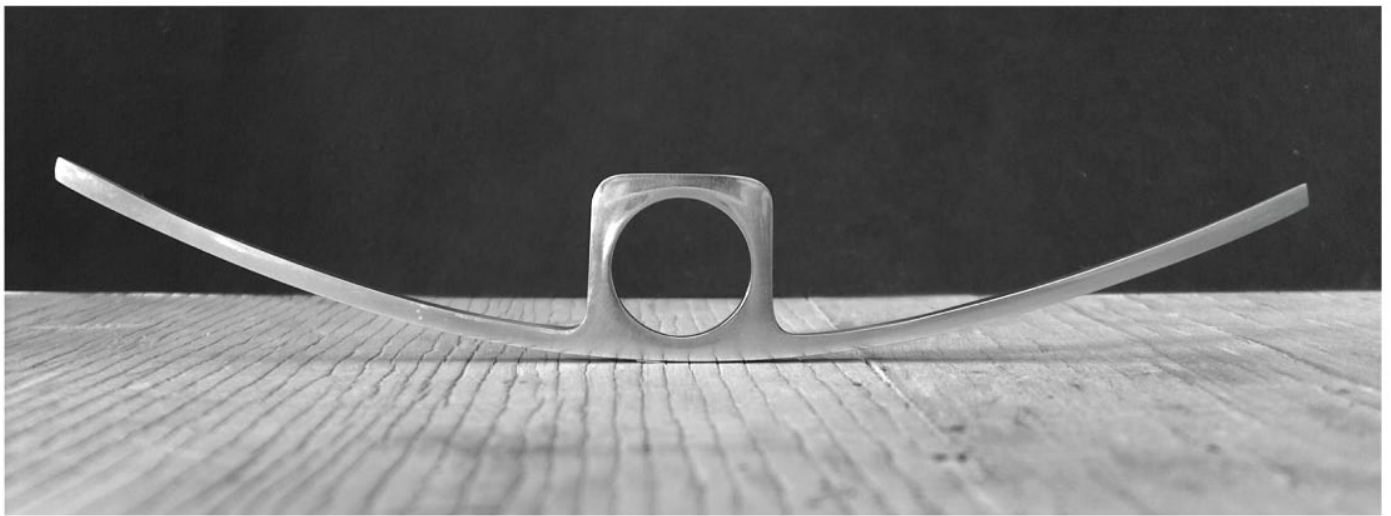

Formatan
2005.

Monolit Ékszer
Ezüst
2005.