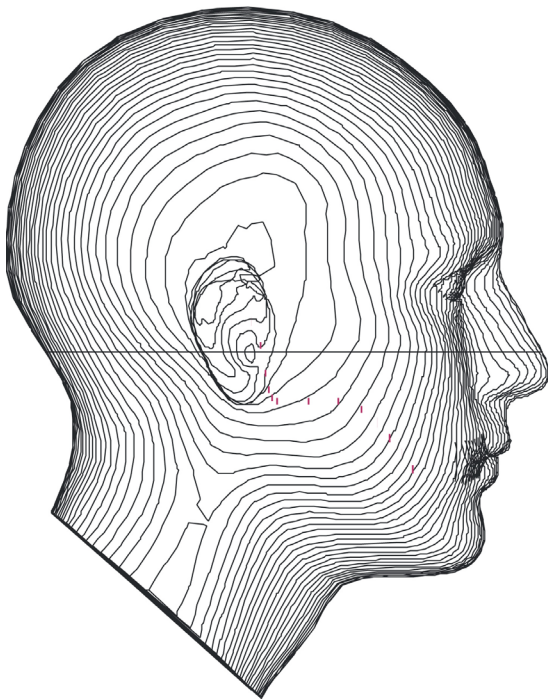

Eszem-Iszom (gasztronómia és design) kiállítás, Kereskedelmi és Vendéglátóipari Múzeum 2007.
Rajzok

Domború
Őnarckép
2009.

Kültéri Hangulatvilágító Lámatestek
Polipropilén, LED,
Diploma 2009.

Emlékjel Szalay Lajos
Corten acél
2008.