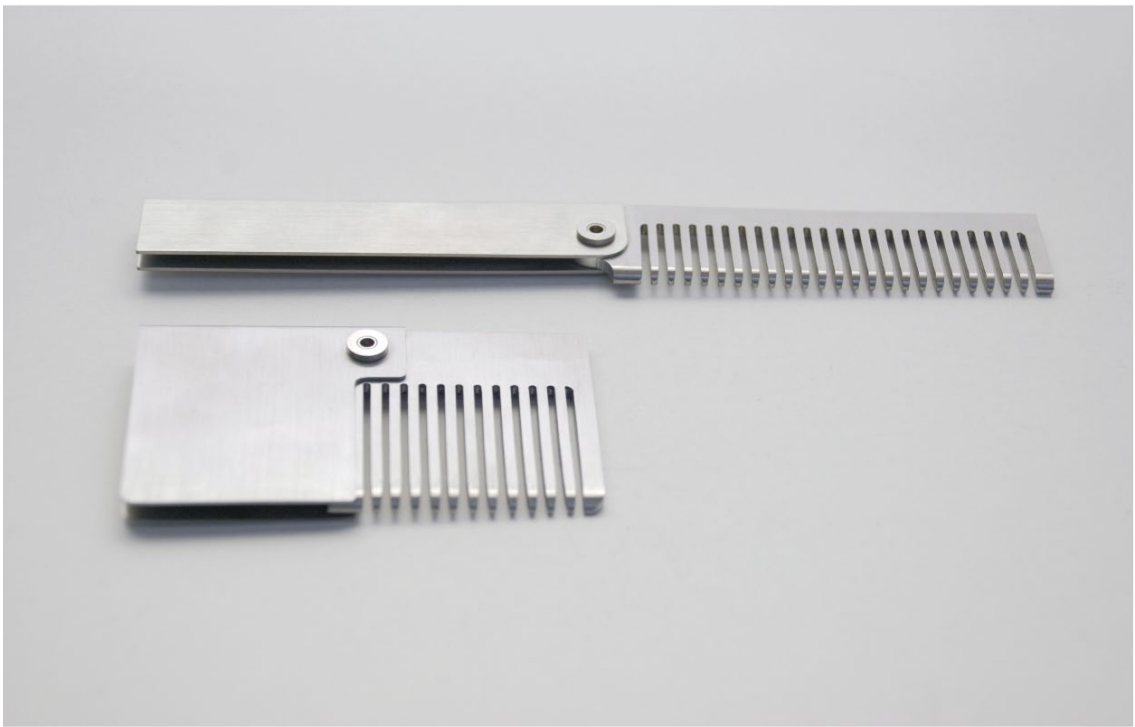

JUHASZ ADAM

2004-2009

MOME

Só bors paprika szóró 2007.
Rozsdamentes acél
Magyar Iparművészeti Múzeum gyűjteménye

Az Év Ápolója Díj 2008.
Ezüst

Zsebfésű
Roszdamentes acél
2008.

Szivarhamus
Roszdamentes acél
2007.

Eszem-Iszom (gasztronómia és design) kiállítás, Kereskedelmi és Vendéglátóipari Múzeum 2007.
Rajzok

Domború
Őnarckép
2009.

Kültéri Hangulatvilágító Lámatestek
Polipropilén, LED,
Diploma 2009.

Emlékjel Szalay Lajos
Corten acél
2008.