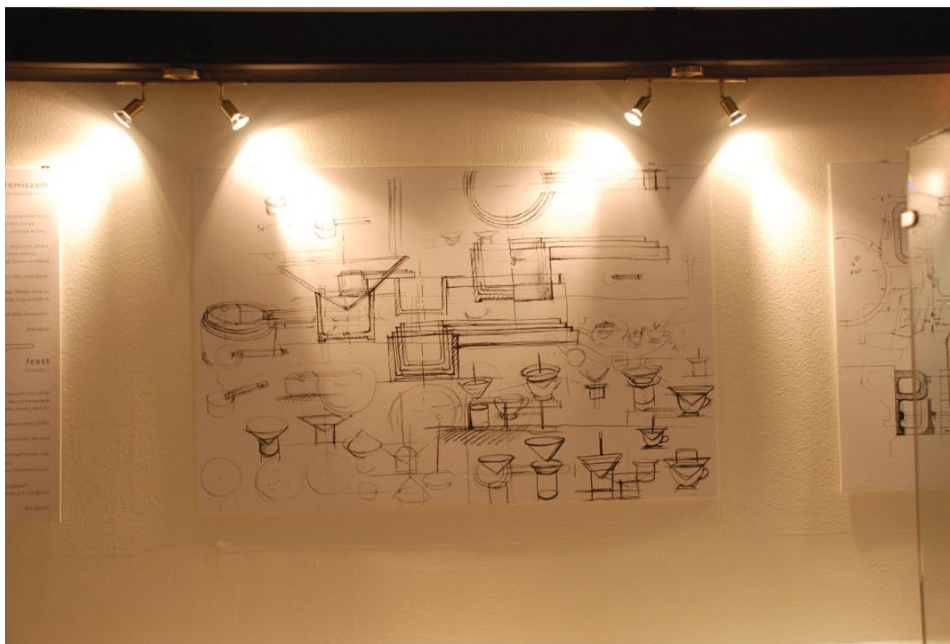

Eszem-Iszom (gasztronómia és design) kiállítás, Kereskedelmi és Vendéglátóipari Múzeum 2007.
Rajzok

Domború
Őnarckép
2009.

Kültéri Hangulatvilágító Lámatestek
Polipropilén, LED,
Diploma 2009.

Emlékjel Szalay Lajos
Corten acél
2008.