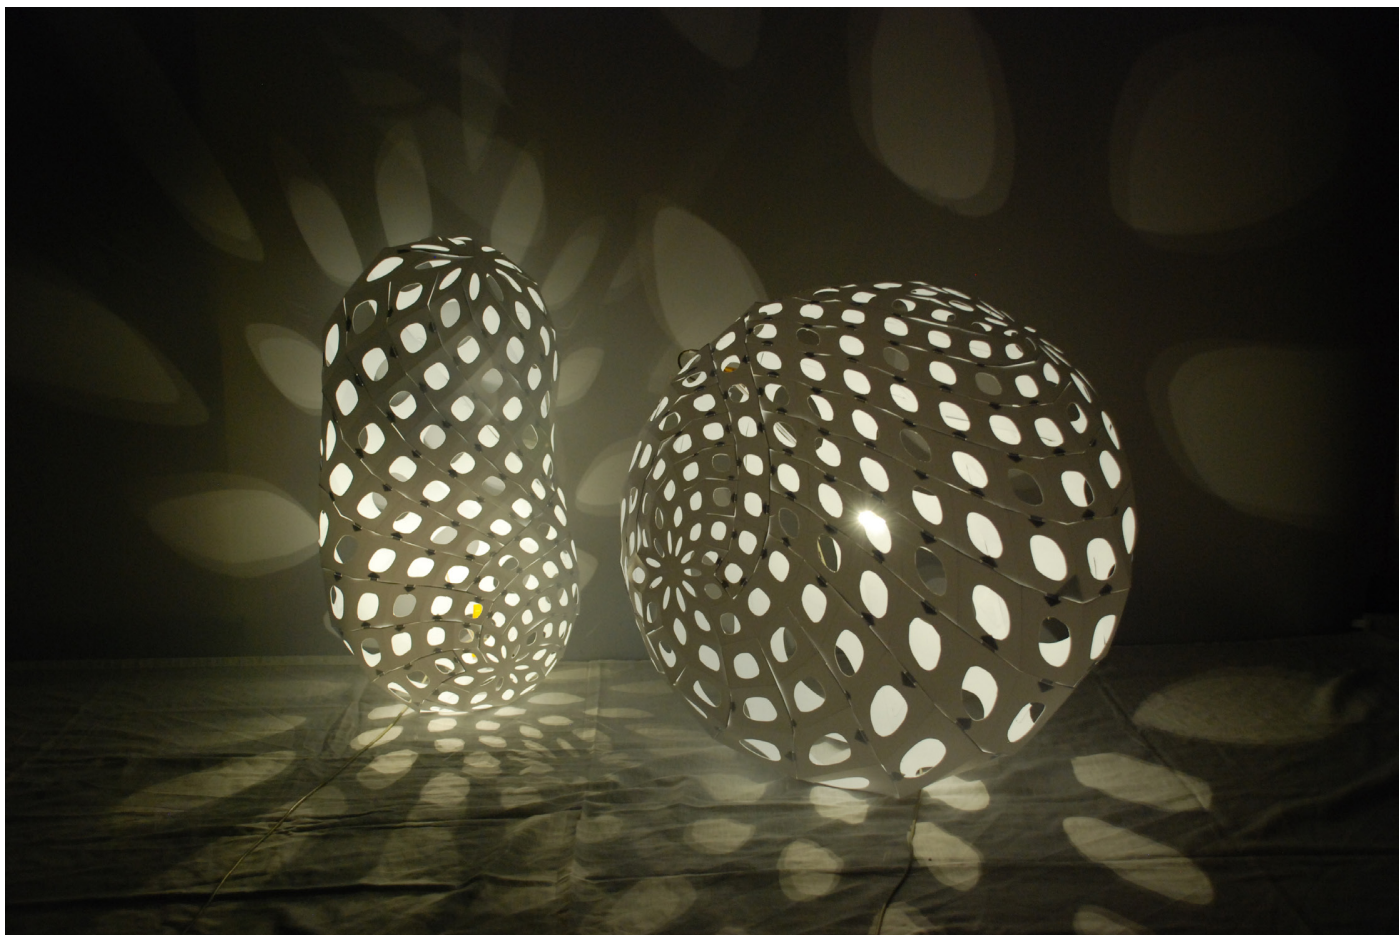

Kültéri Hangulatvilágító Lámatestek
Polipropilén, LED,
Diploma 2009.