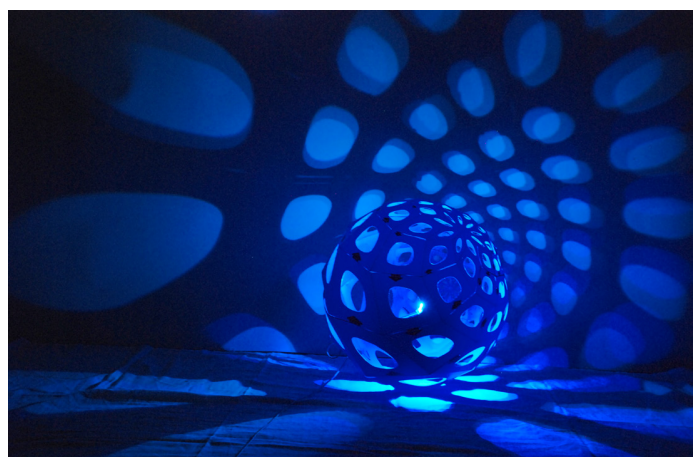

Eszem-Iszom (gasztronómia és design) kiállítás, Kereskedelmi és Vendéglátóipari Múzeum 2007.
Rajzok

Domború
Őnarckép
2009.

Kültéri Hangulatvilágító Lámatestek
Polipropilén, LED,
Diploma 2009.

Emlékjel Szalay Lajos
Corten acél
2008.