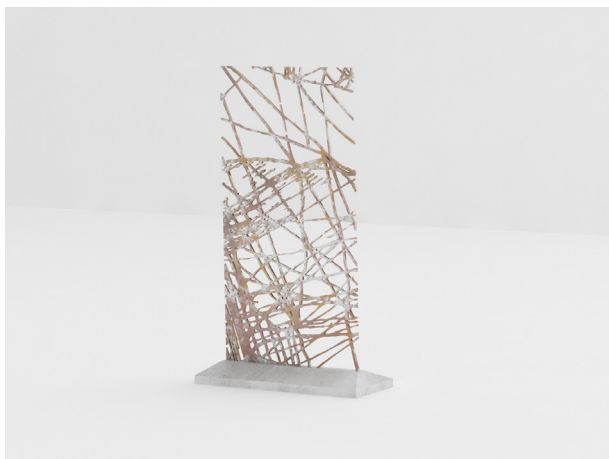

Emlékjel Szalay Lajos
Corten acél
2008.