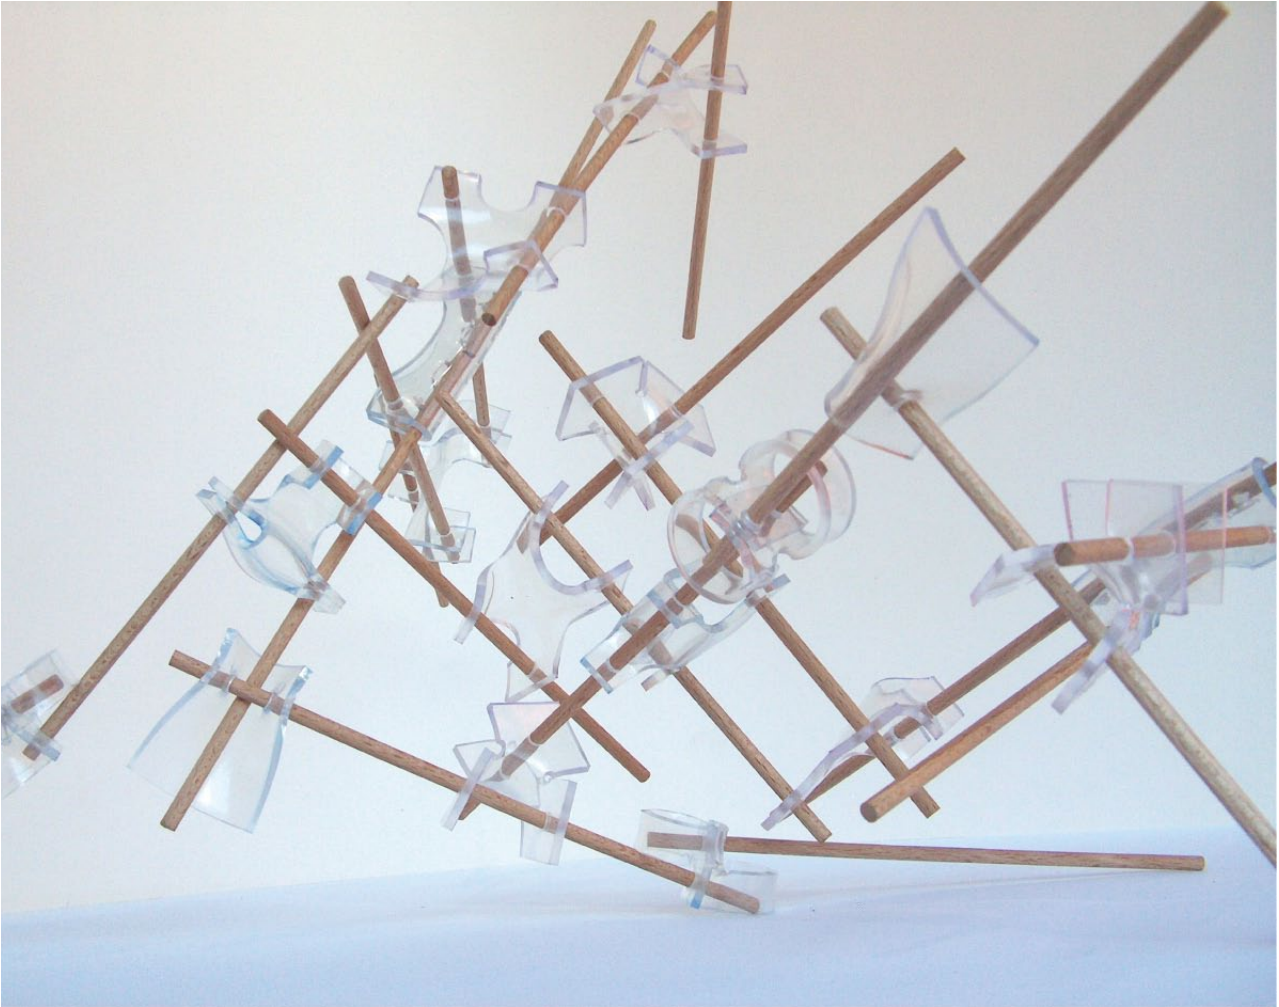

Foglalás
Alumínium Elox
2006.

Formatan
2005.