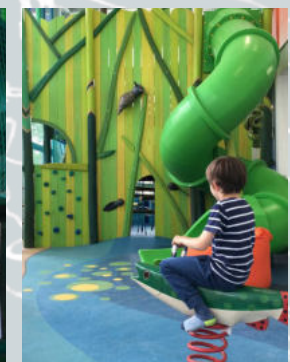

Czenthe Kata MMKI-Ö-20 - Ilona Malom Műhelyben töltött szakmai gyakorlat

Órségi Nemzeti Park

Fővárosi Állat és Növénykert