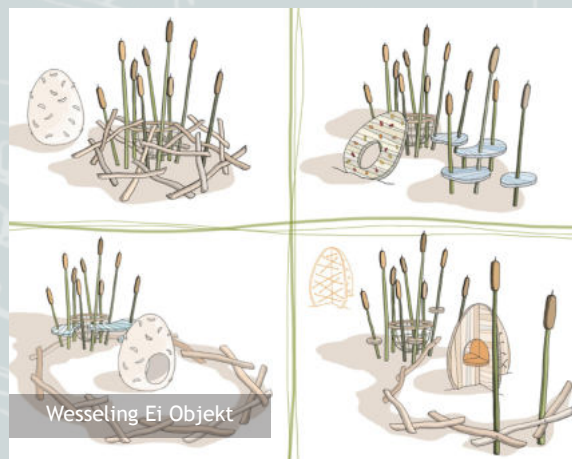

Czenthe Kata MMKI-Ö-20 - Zimmer.Obst GmbH - játszótértervezői gyakorlat