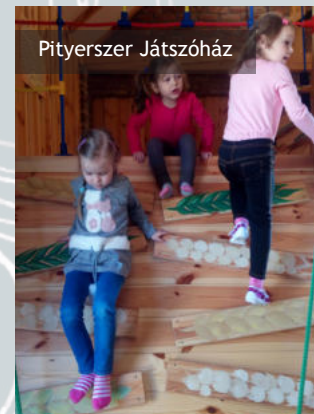

Czenthe Kata MMKI-Ö-20 - Ilona Malom Műhelyben töltött szakmai gyakorlat

Órségi Nemzeti Park

Fővárosi Állat és Növénykert