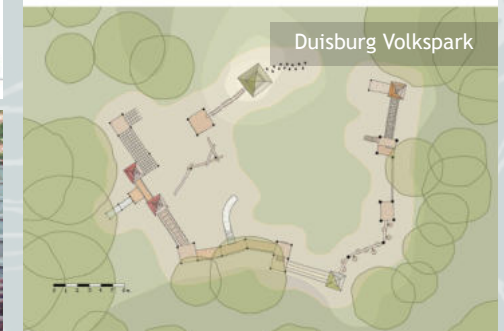

Czenthe Kata MMKI-Ö-20 - Zimmer.Obst GmbH - játszótértervezői gyakorlat