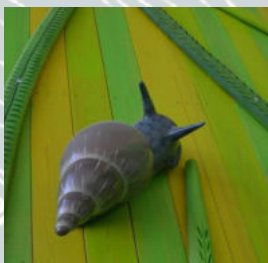

Órségi Nemzeti Park