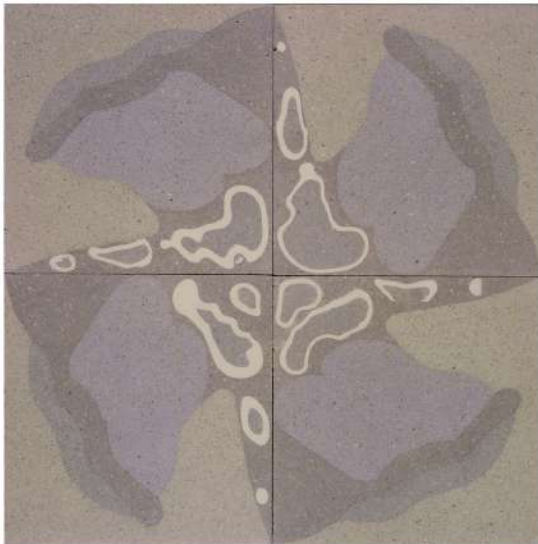

Török emlék 2019.

Ankara, fatüzes kerámia szimpózium 2019

Természetazonos mintarendszerek

Színezett kerámiafossziliák - terrazzó burkolólapok

Természetazonos mintarendszer, Ipari Formatervezési Nívódíj 1999
Római Katolikus Szentlélek Templom, Hévíz