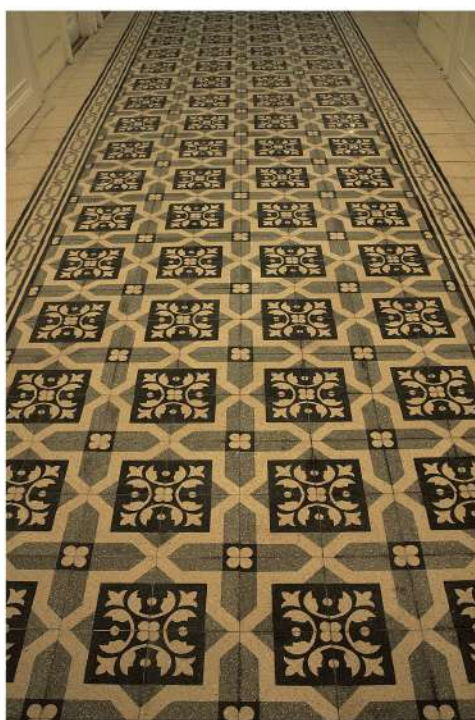

Mozaiklap-rekonstrukciók