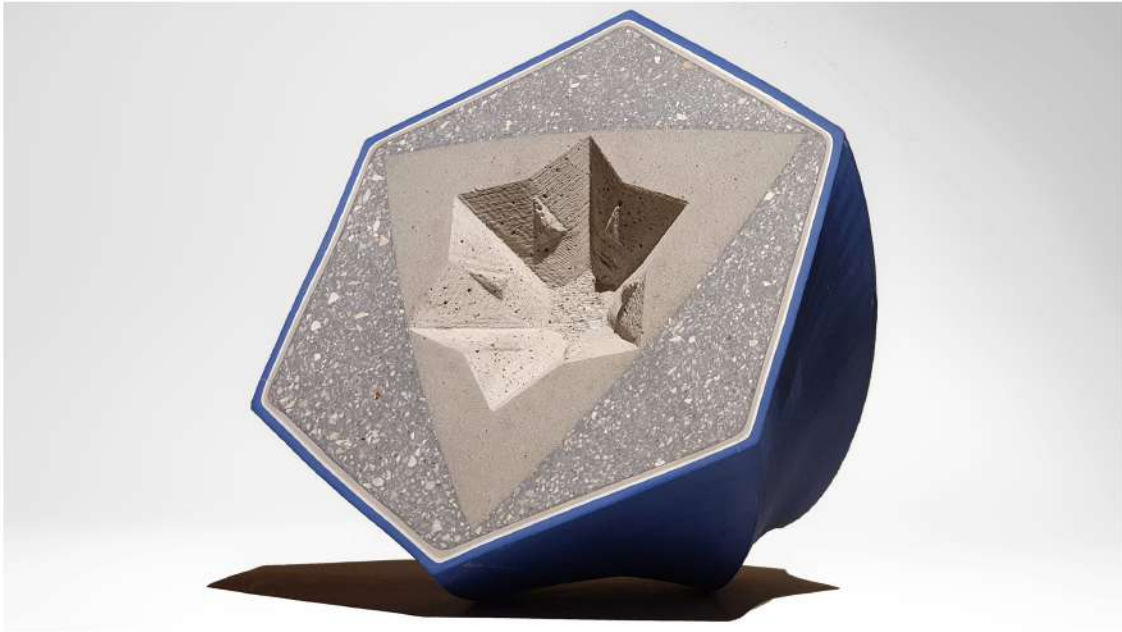

Digitális kövületek 2018