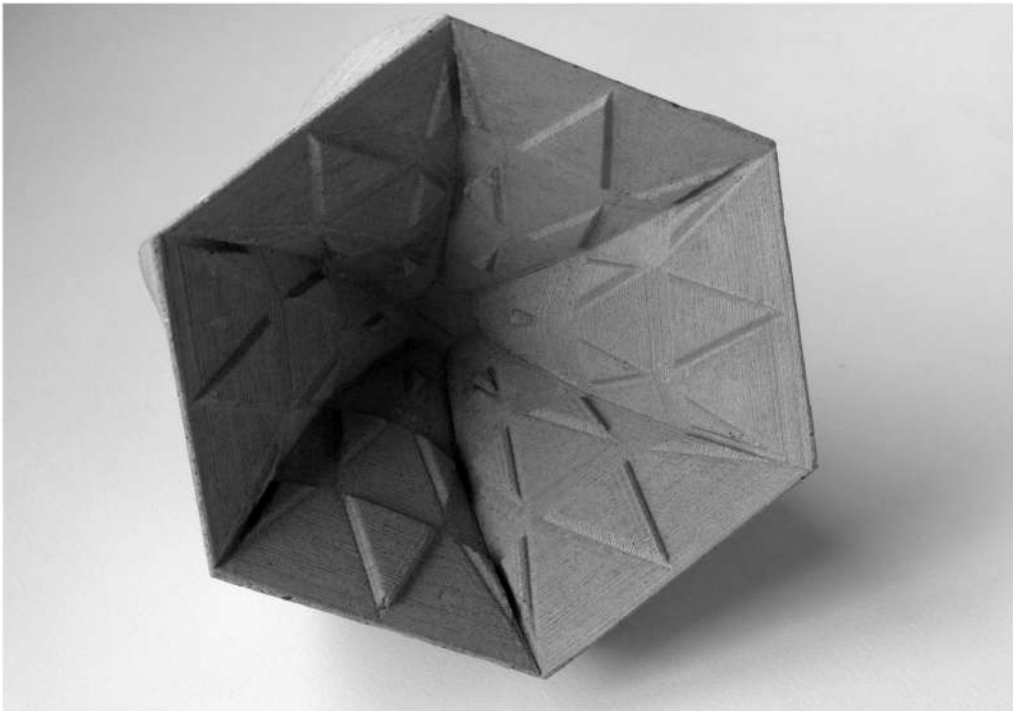

“Concretum No4” 2017