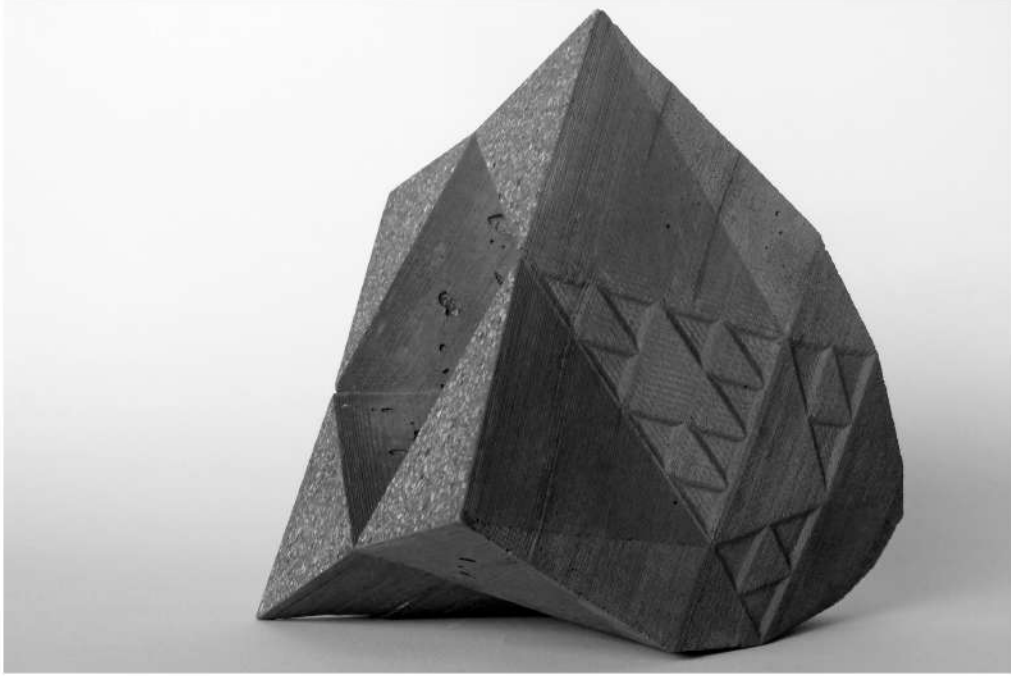

“Concretum No2” 2017