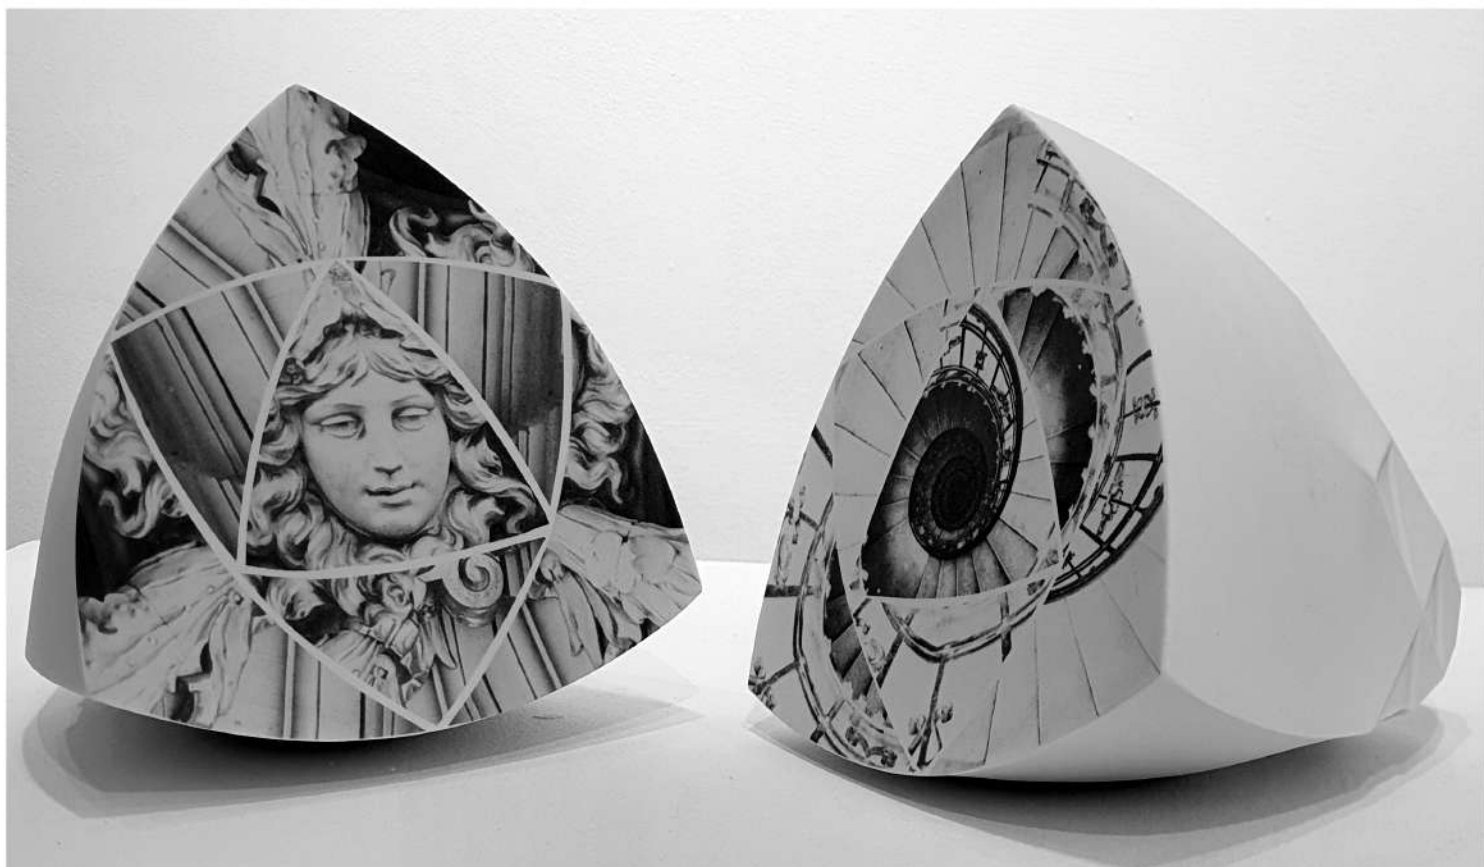

“Párizsi emlékek” - szobaékszer 2019