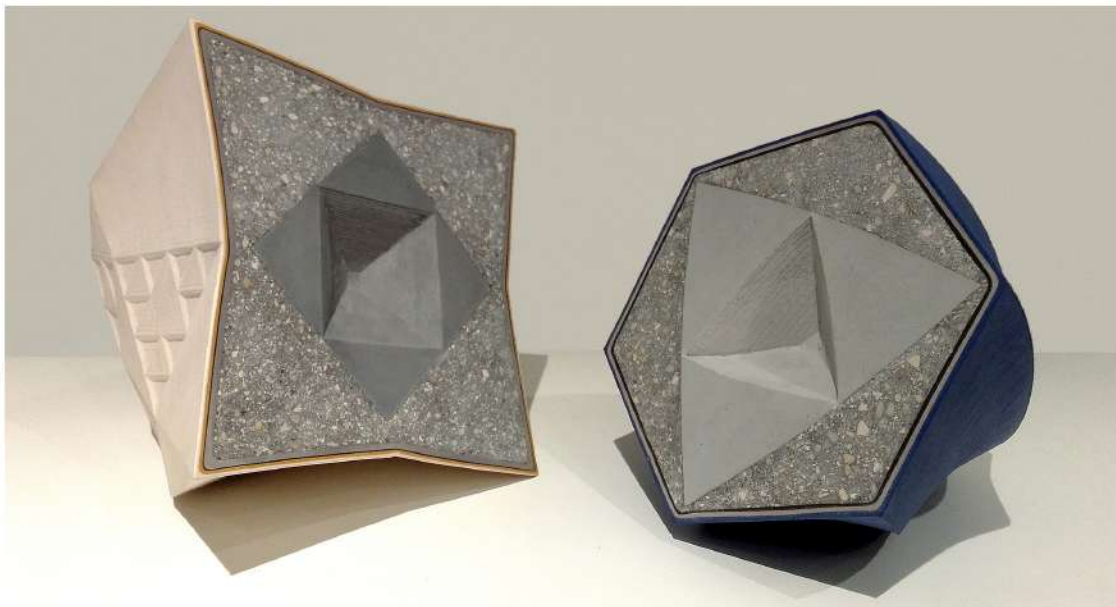

Digitális kövületek 2018