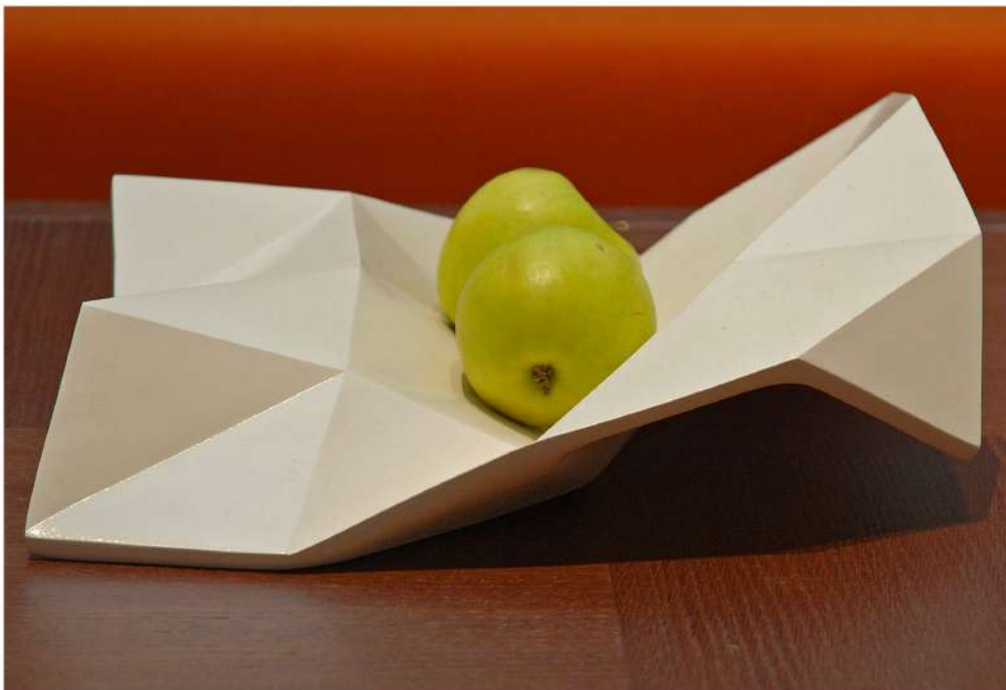

Gyümölcsös tál 2005