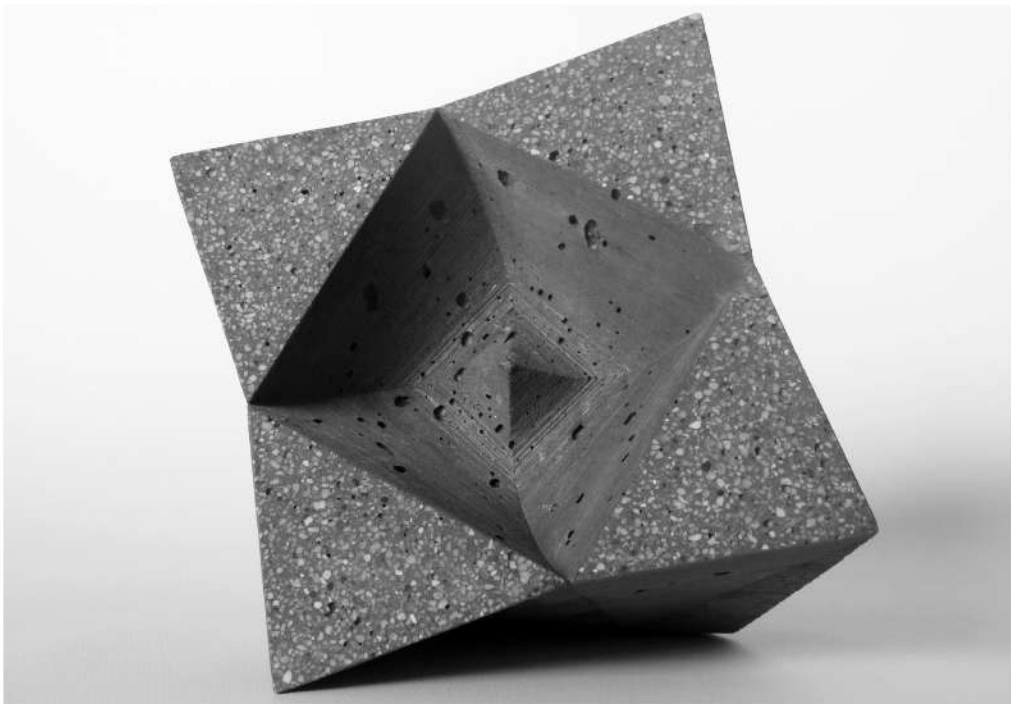

“Concretum No2” 2017