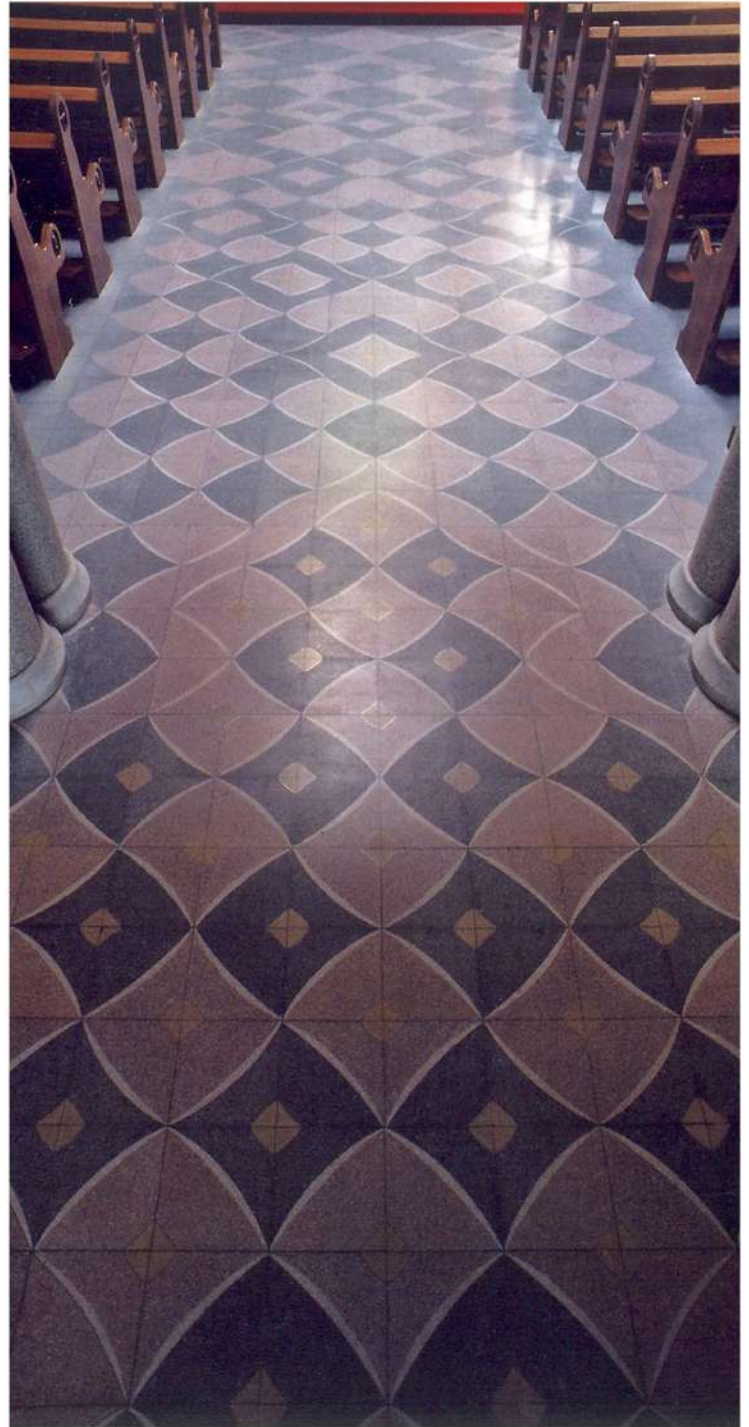

Török emlék 2019.

Ankara, fatüzes kerámia szimpózium 2019

Természetazonos mintarendszerek

Színezett kerámiafossziliák - terrazzó burkolólapok

Természetazonos mintarendszer, Ipari Formatervezési Nívódíj 1999
Római Katolikus Szentlélek Templom, Hévíz