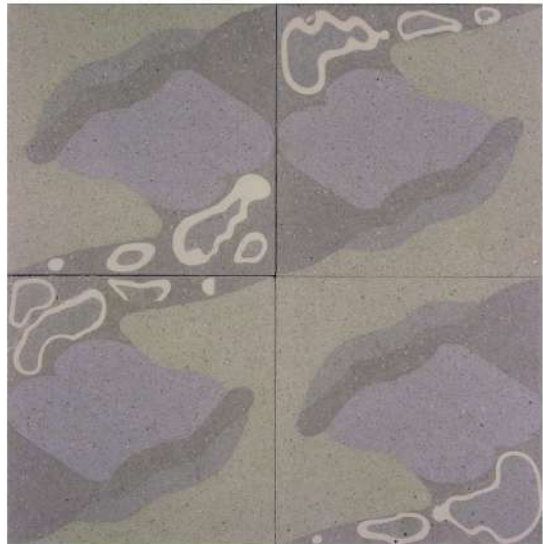

Török emlék 2019.

Ankara, fatüzes kerámia szimpózium 2019

Természetazonos mintarendszerek

Színezett kerámiafossziliák - terrazzó burkolólapok

Természetazonos mintarendszer, Ipari Formatervezési Nívódíj 1999
Római Katolikus Szentlélek Templom, Hévíz