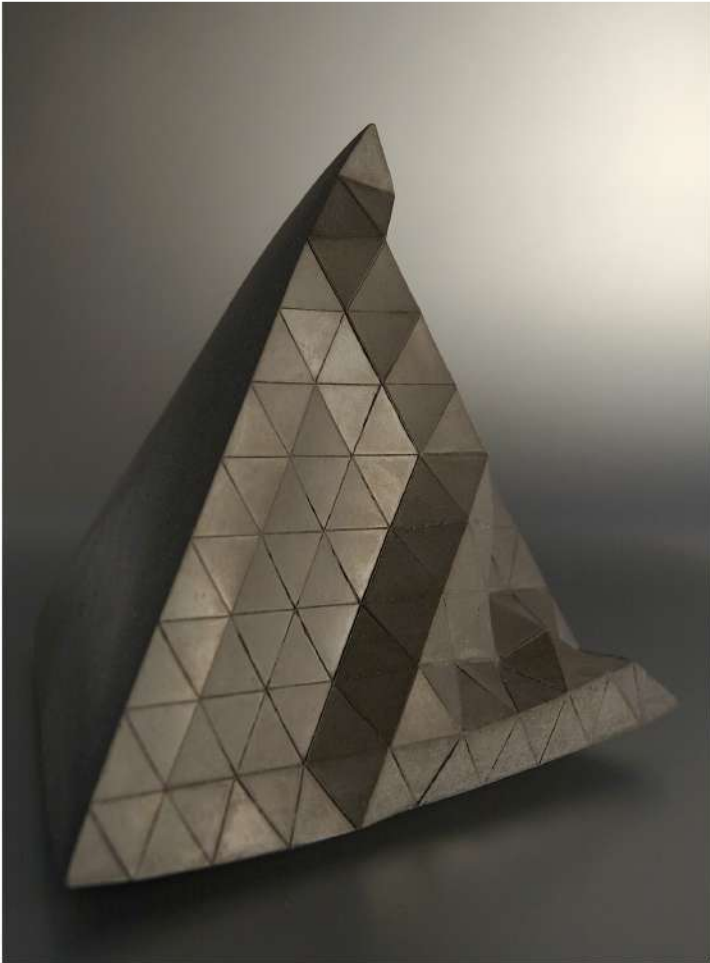

Entrópia 2008