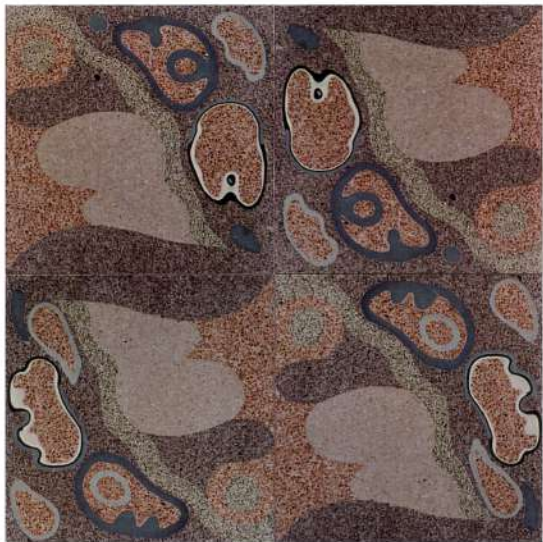

Török emlék 2019.

Ankara, fatüzes kerámia szimpózium 2019

Természetazonos mintarendszerek

Színezett kerámiafossziliák - terrazzó burkolólapok

Természetazonos mintarendszer, Ipari Formatervezési Nívódíj 1999
Római Katolikus Szentlélek Templom, Hévíz