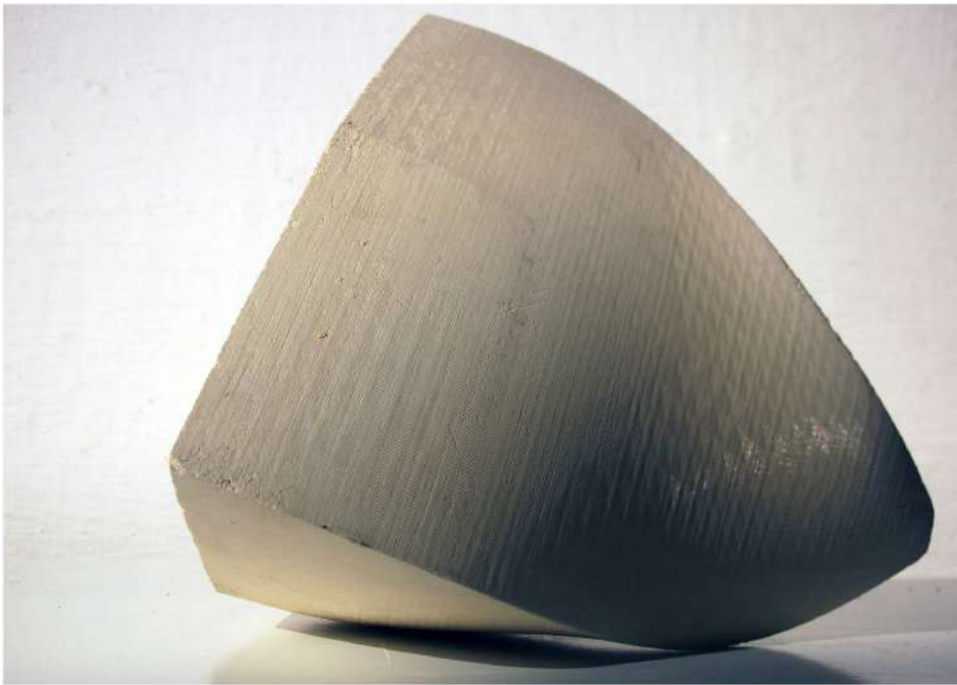

Concretum 2016