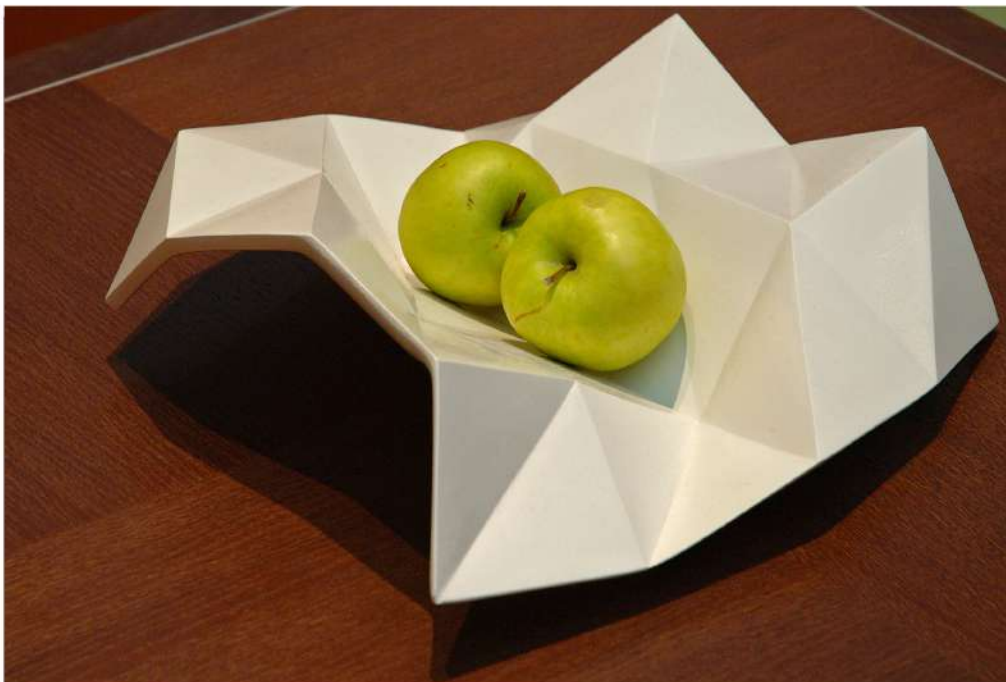

Gyümölcsös tál 2005