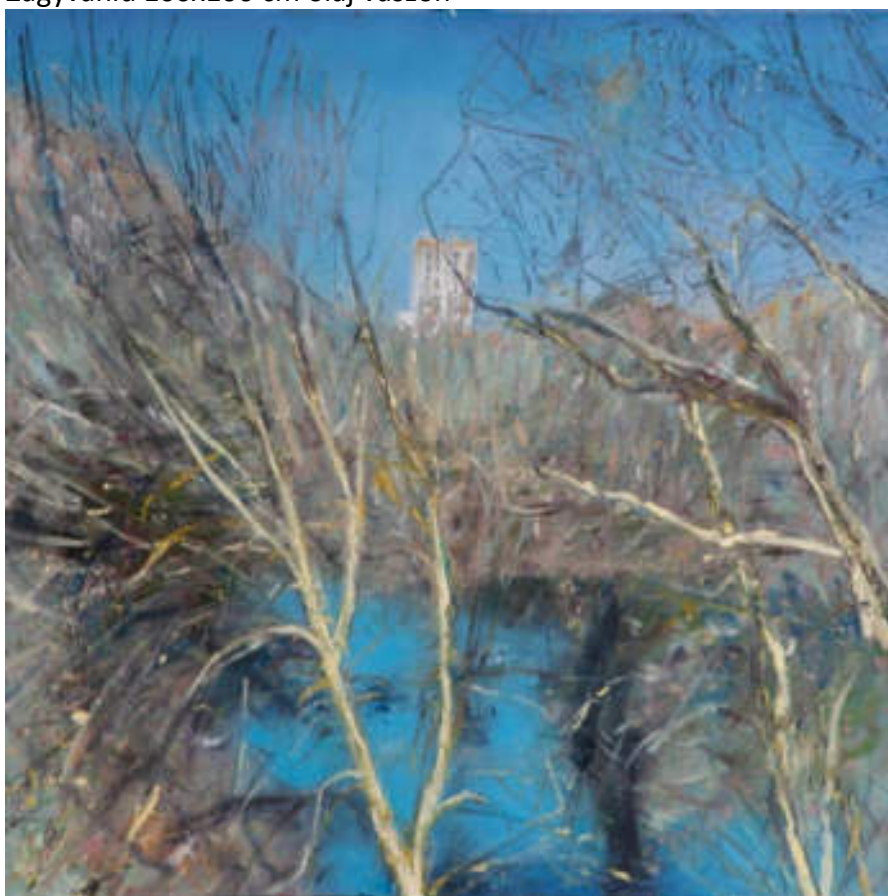

Toronyház a mocsárban 100x100 cm olaj vászon