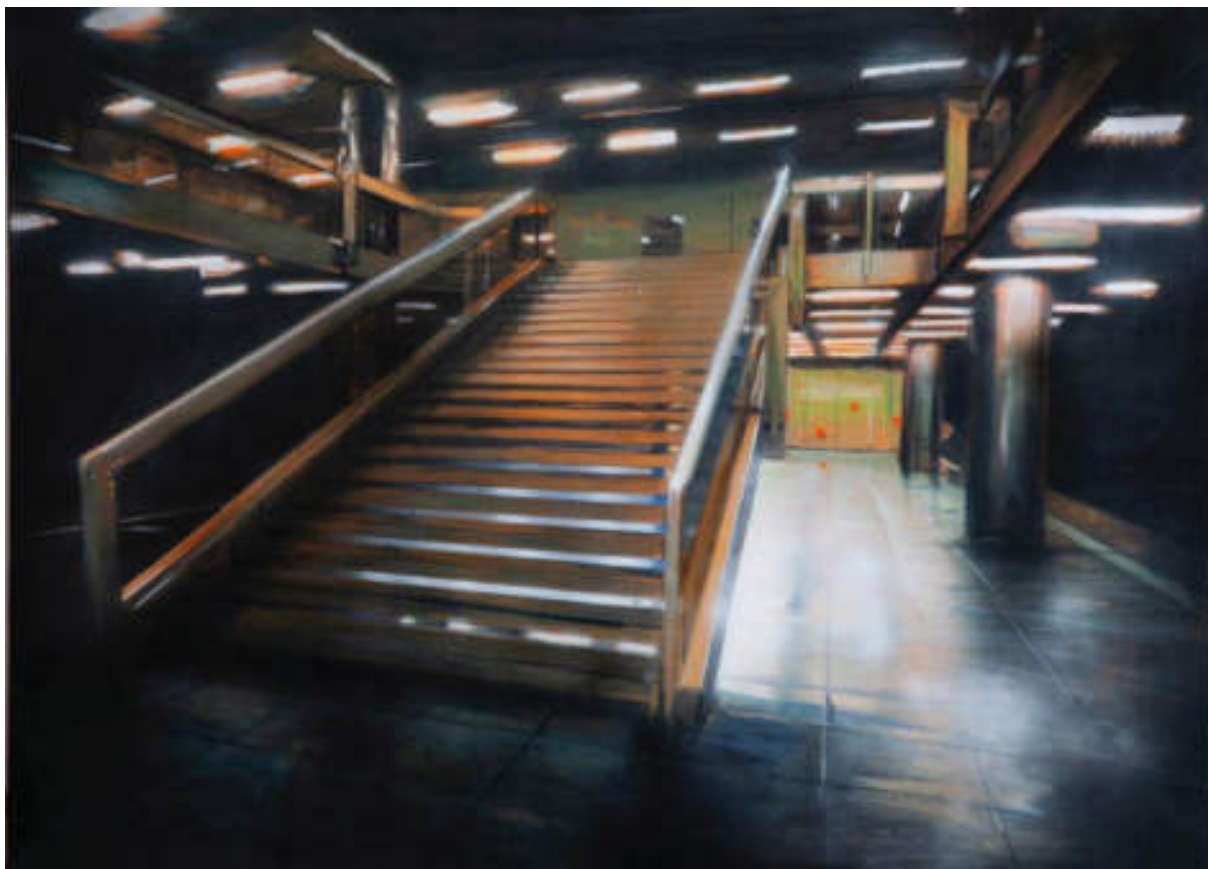

Lépcsőn lemenő aktom 110x150 cm akril vászon