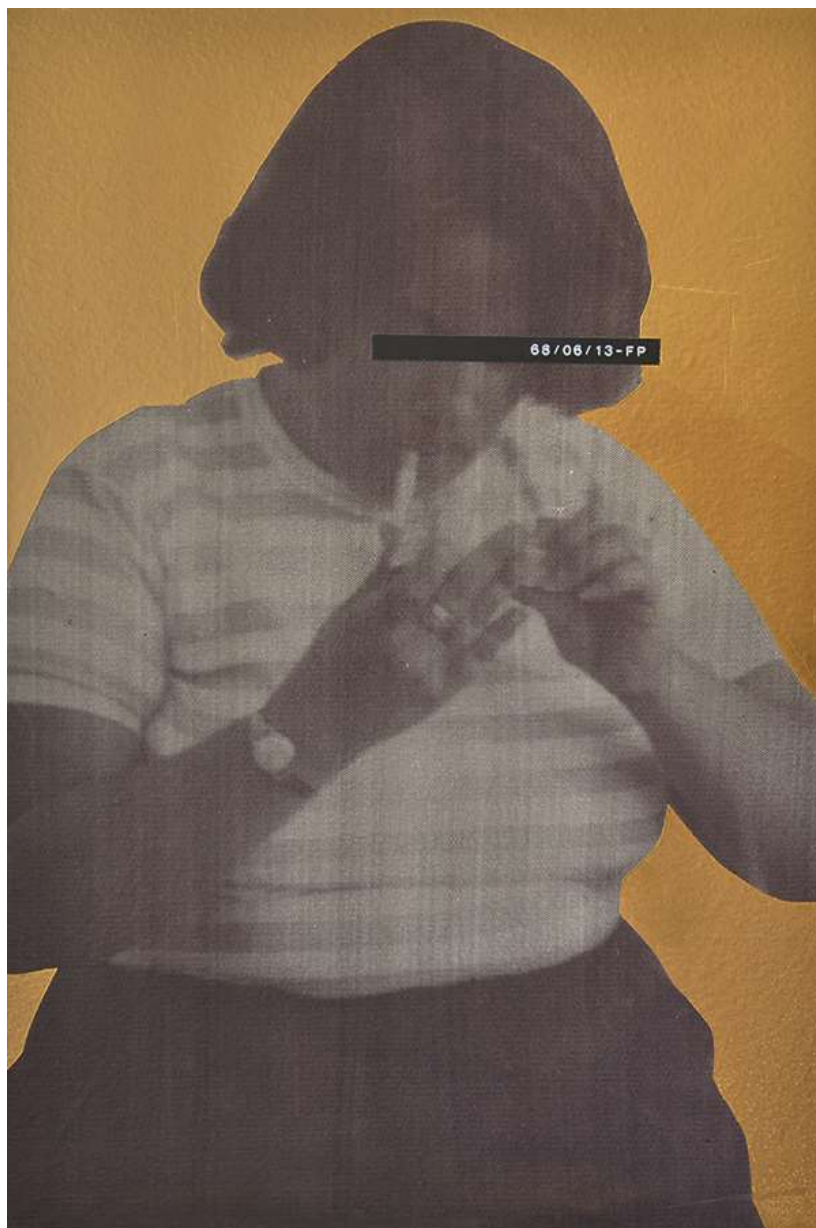

FERENCZ S. APOR

MŰVEK 2015–2020

Válogatás a „Recycled memories” ciklusból

Nincs bennem kétely I. – fatábla, vászon, vegyes t., 50x50 cm, 2016

(részlet a kiállítási installálásból)

Nincs bennem kétely II. - vegyes t., 40x40 cm, 2016