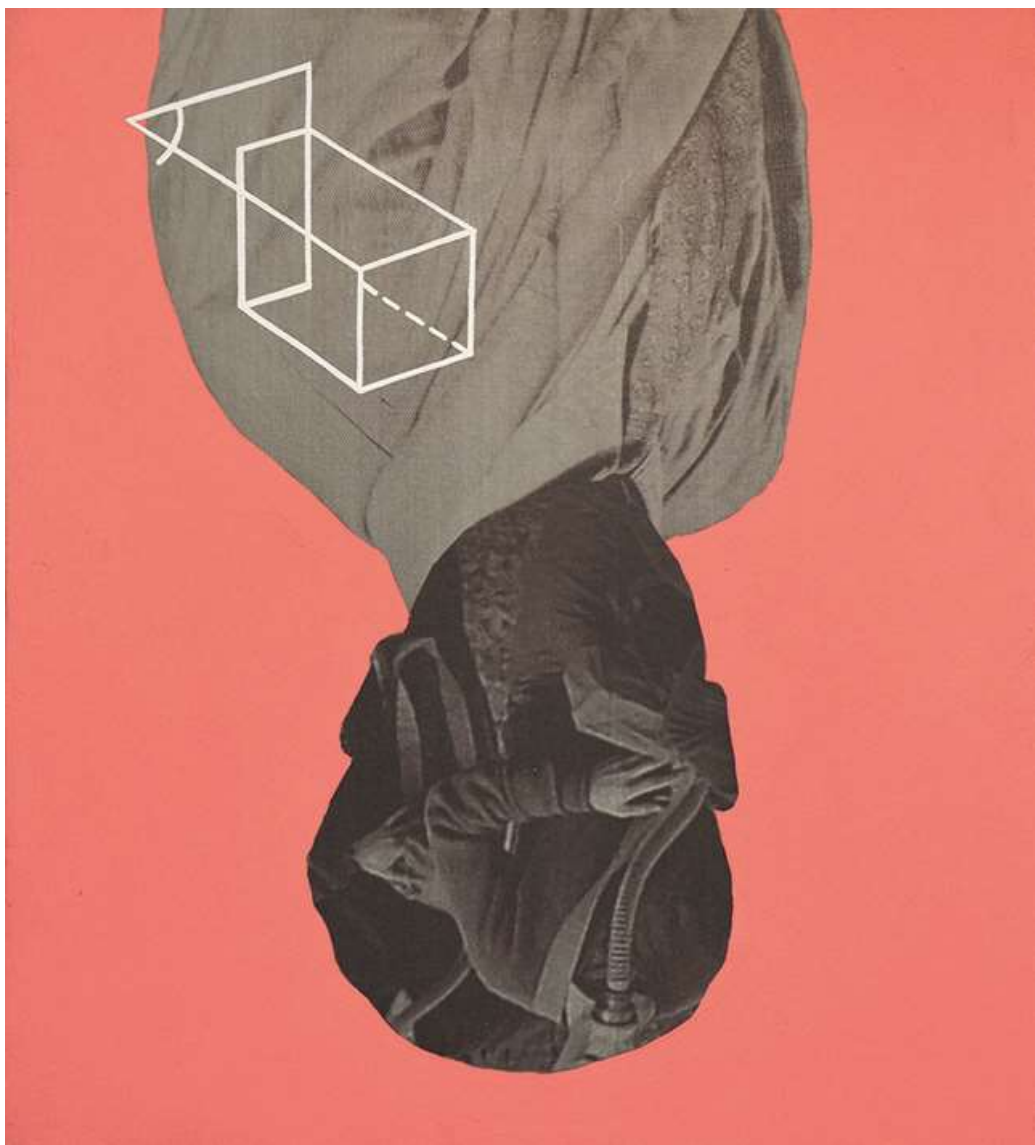

FERENCZ S. APOR

MŰVEK 2015–2020

Válogatás a „Recycled memories” ciklusból

Nincs bennem kétely I. – fatábla, vászon, vegyes t., 50x50 cm, 2016

(részlet a kiállítási installálásból)

Nincs bennem kétely II. - vegyes t., 40x40 cm, 2016

68/06/13-FP – vegyes t., 2016

Recycled memories I. – installáció, 200x80x60cm, 2015

(részlet az installációból)

Fordított portré álgeometriával (önarckép helyett) - vegyes t., 130x120cm, 2017

Portré (R 75/1) - vegyes t., 130x120cm, 2017

Piknik 81 – vegyes t., 83x51 cm, 2019

Ezerkilencszázhuszkétezertizenhat (R. m. ciklus) – installáció, 2016

Kutyát s házat sirató fiú és lány portréja – vegyes t., installáció, 2018

NECASTIGATOR! (Nem nyert! Húzzon újat!) – vegyes t., 75x55 cm, 2016, 2019