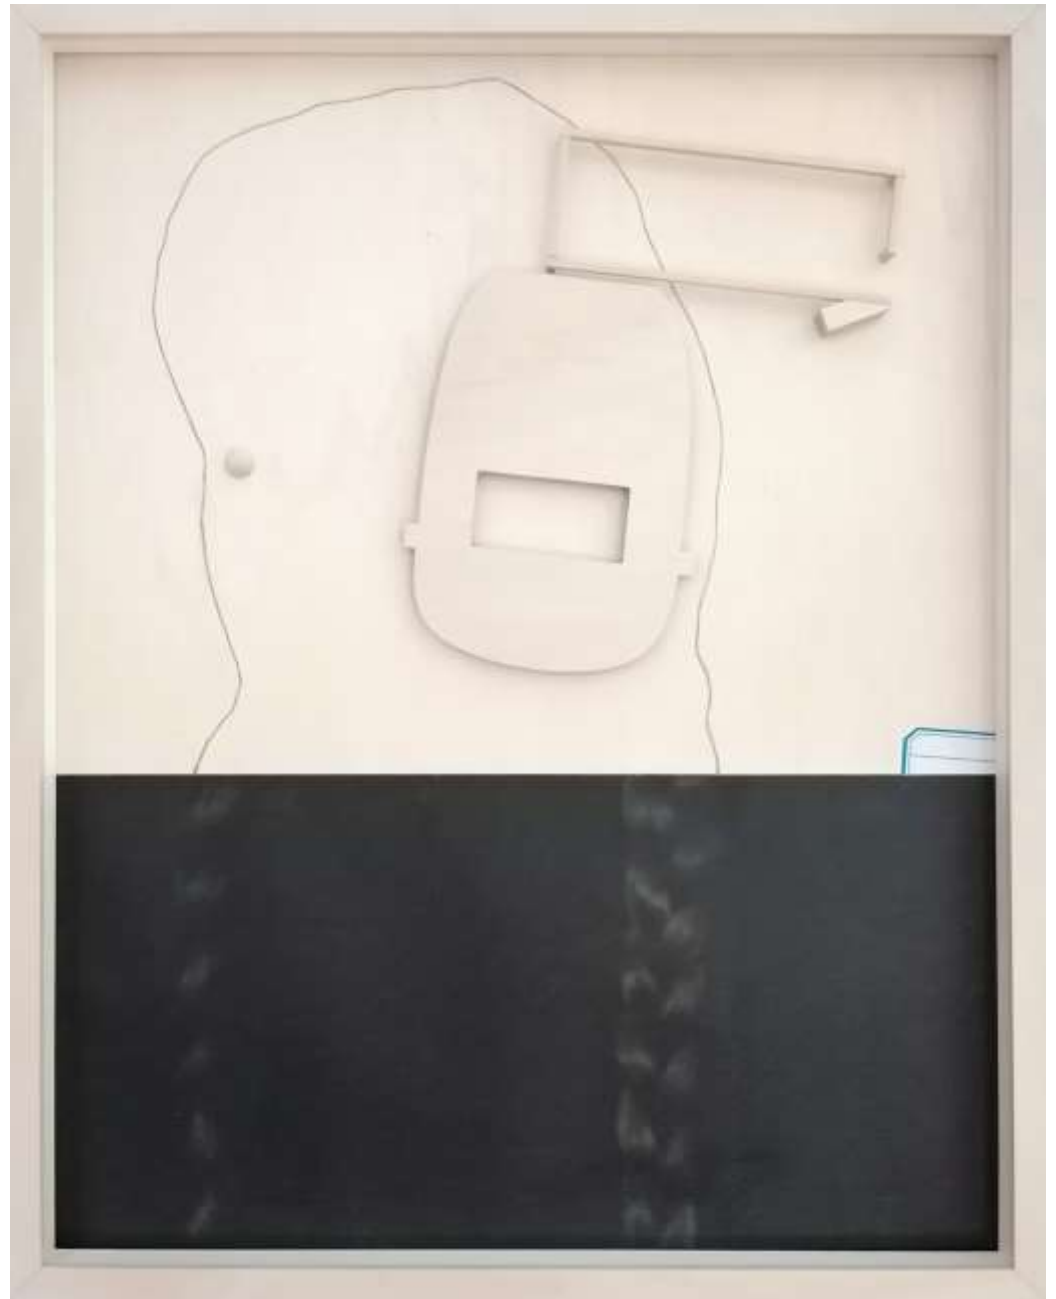

Kabát mérőpálcával és tányérral – vegyes t., 143x53 cm, 2019

Szék – assemblage, 60x25x20cm, 2020

RECYCLED MEMORIES CIKLUS - PORTRÉK SZIMBÓLUMOKKAL

válogatás 2020, 2021

(vegyes t., vászon, dekopált furnér falemez, 50x40 cm/db.)