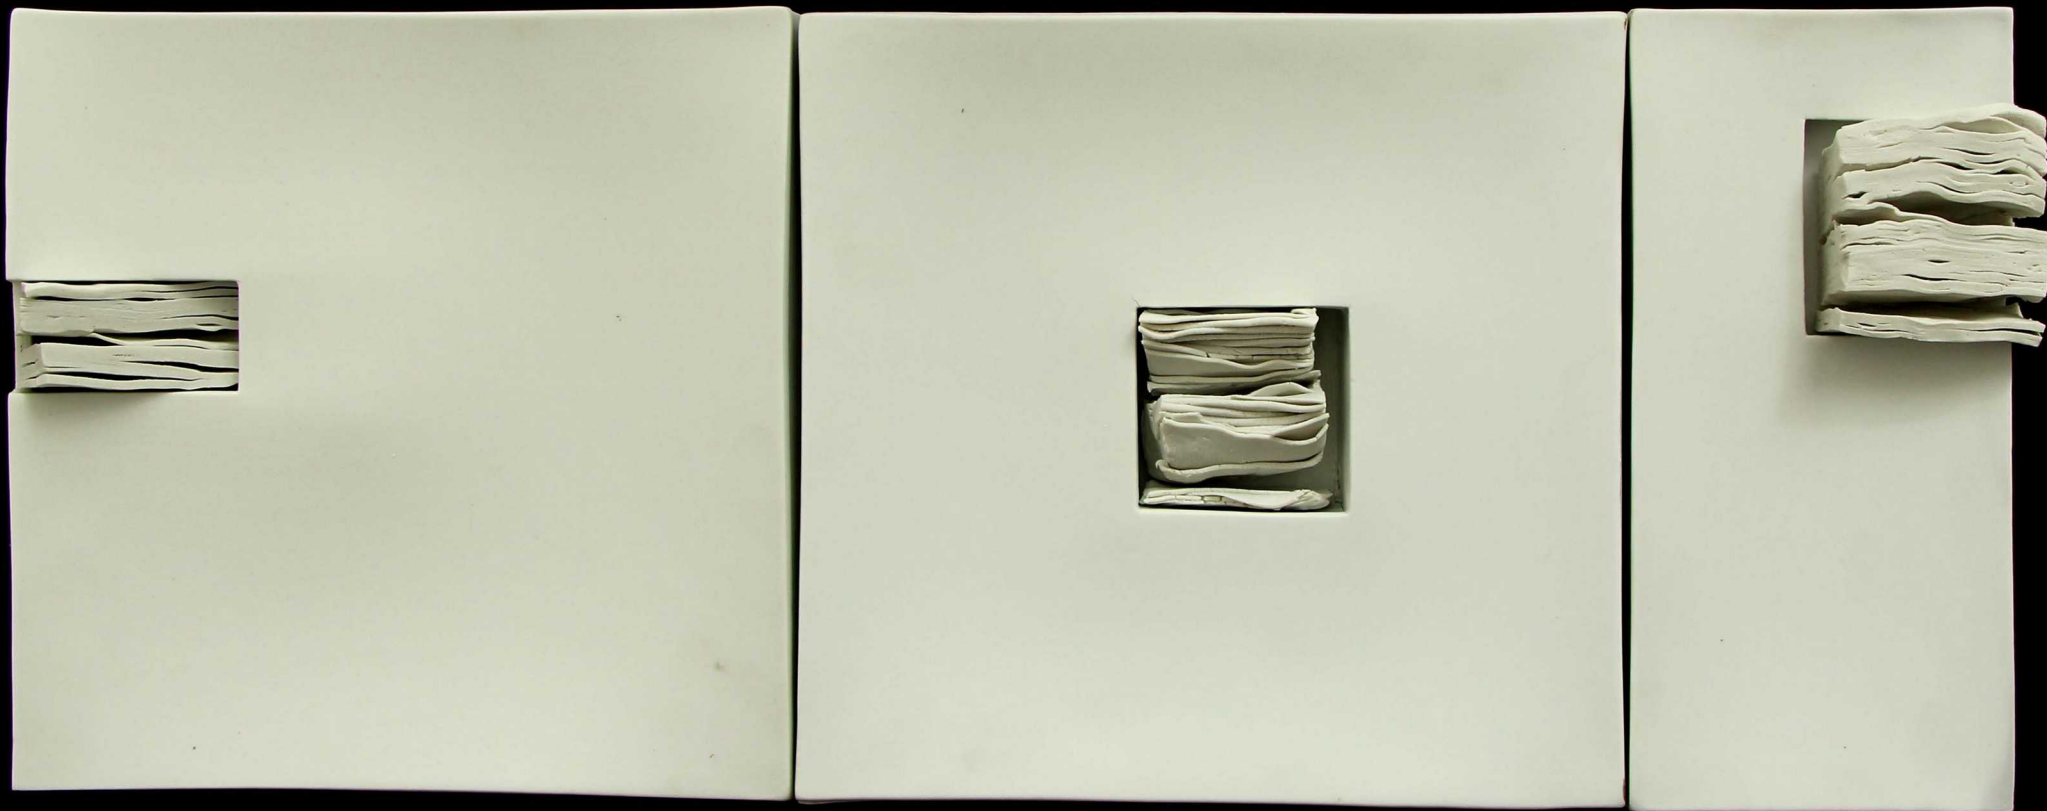

ÉLES-VARGA ERIKA

IMAMALOM- KÉPEK

ÁTJÁRÓK-szakrális
tárgy

TÖRÉSPONTOK-képsorozat

AZ ASZTAL I.-II. képsorozat

Analóg viszonyok I. -Blanche de China ICAA,Peking
Készült: Herendi Porcelán Manufaktúra Zrt.

ARCHITEKTÚRA