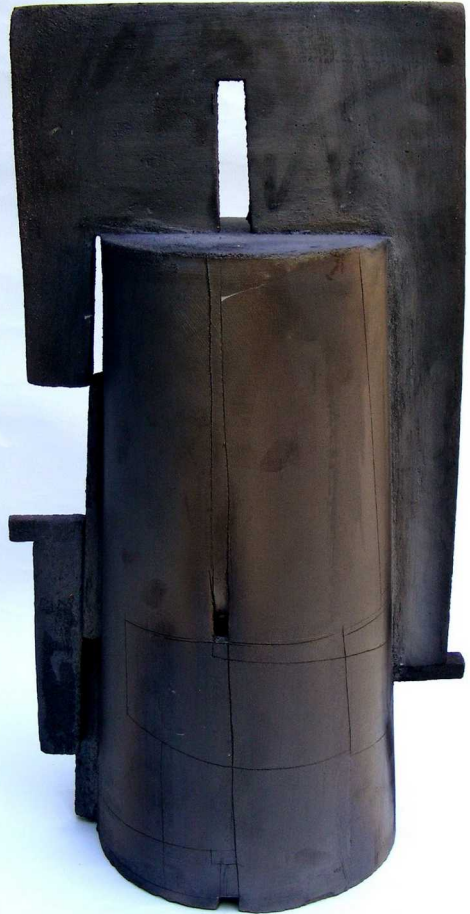

ÉLES-VARGA ERIKA

IMAMALOM- KÉPEK

ÁTJÁRÓK-szakrális
tárgy

TÖRÉSPONTOK-képsorozat

AZ ASZTAL I.-II. képsorozat

Analóg viszonyok I. -Blanche de China ICAA,Peking
Készült: Herendi Porcelán Manufaktúra Zrt.

ARCHITEKTÚRA