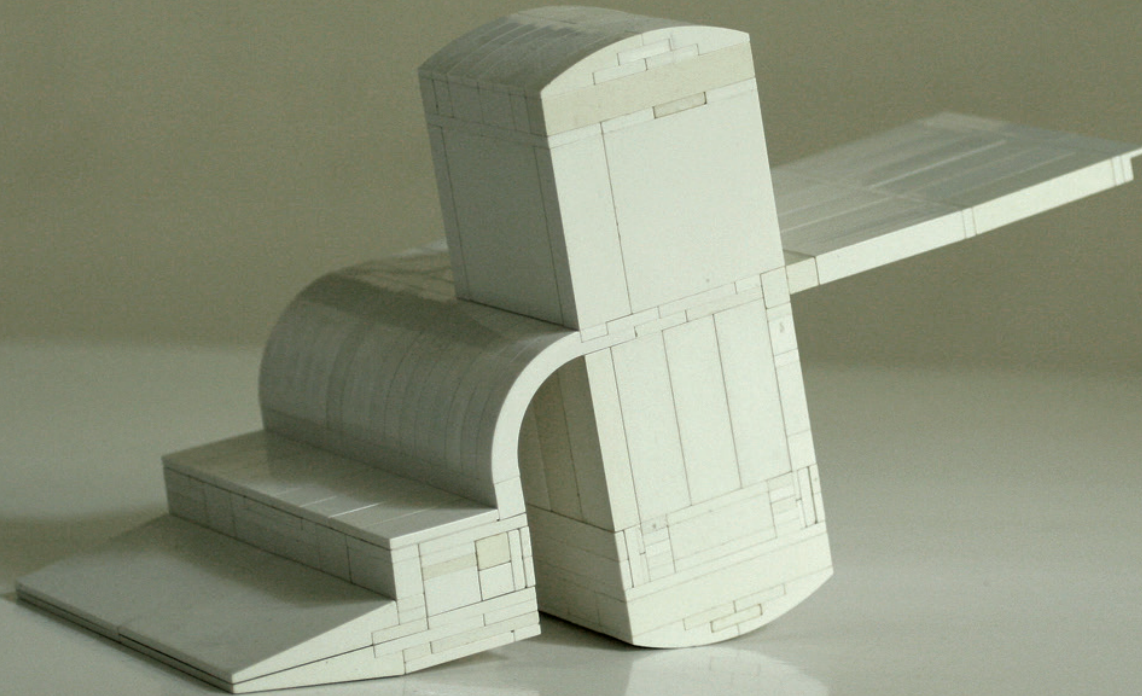

LIGU BÉNDZSY 2016 ABS plastic 15x20x15 cm