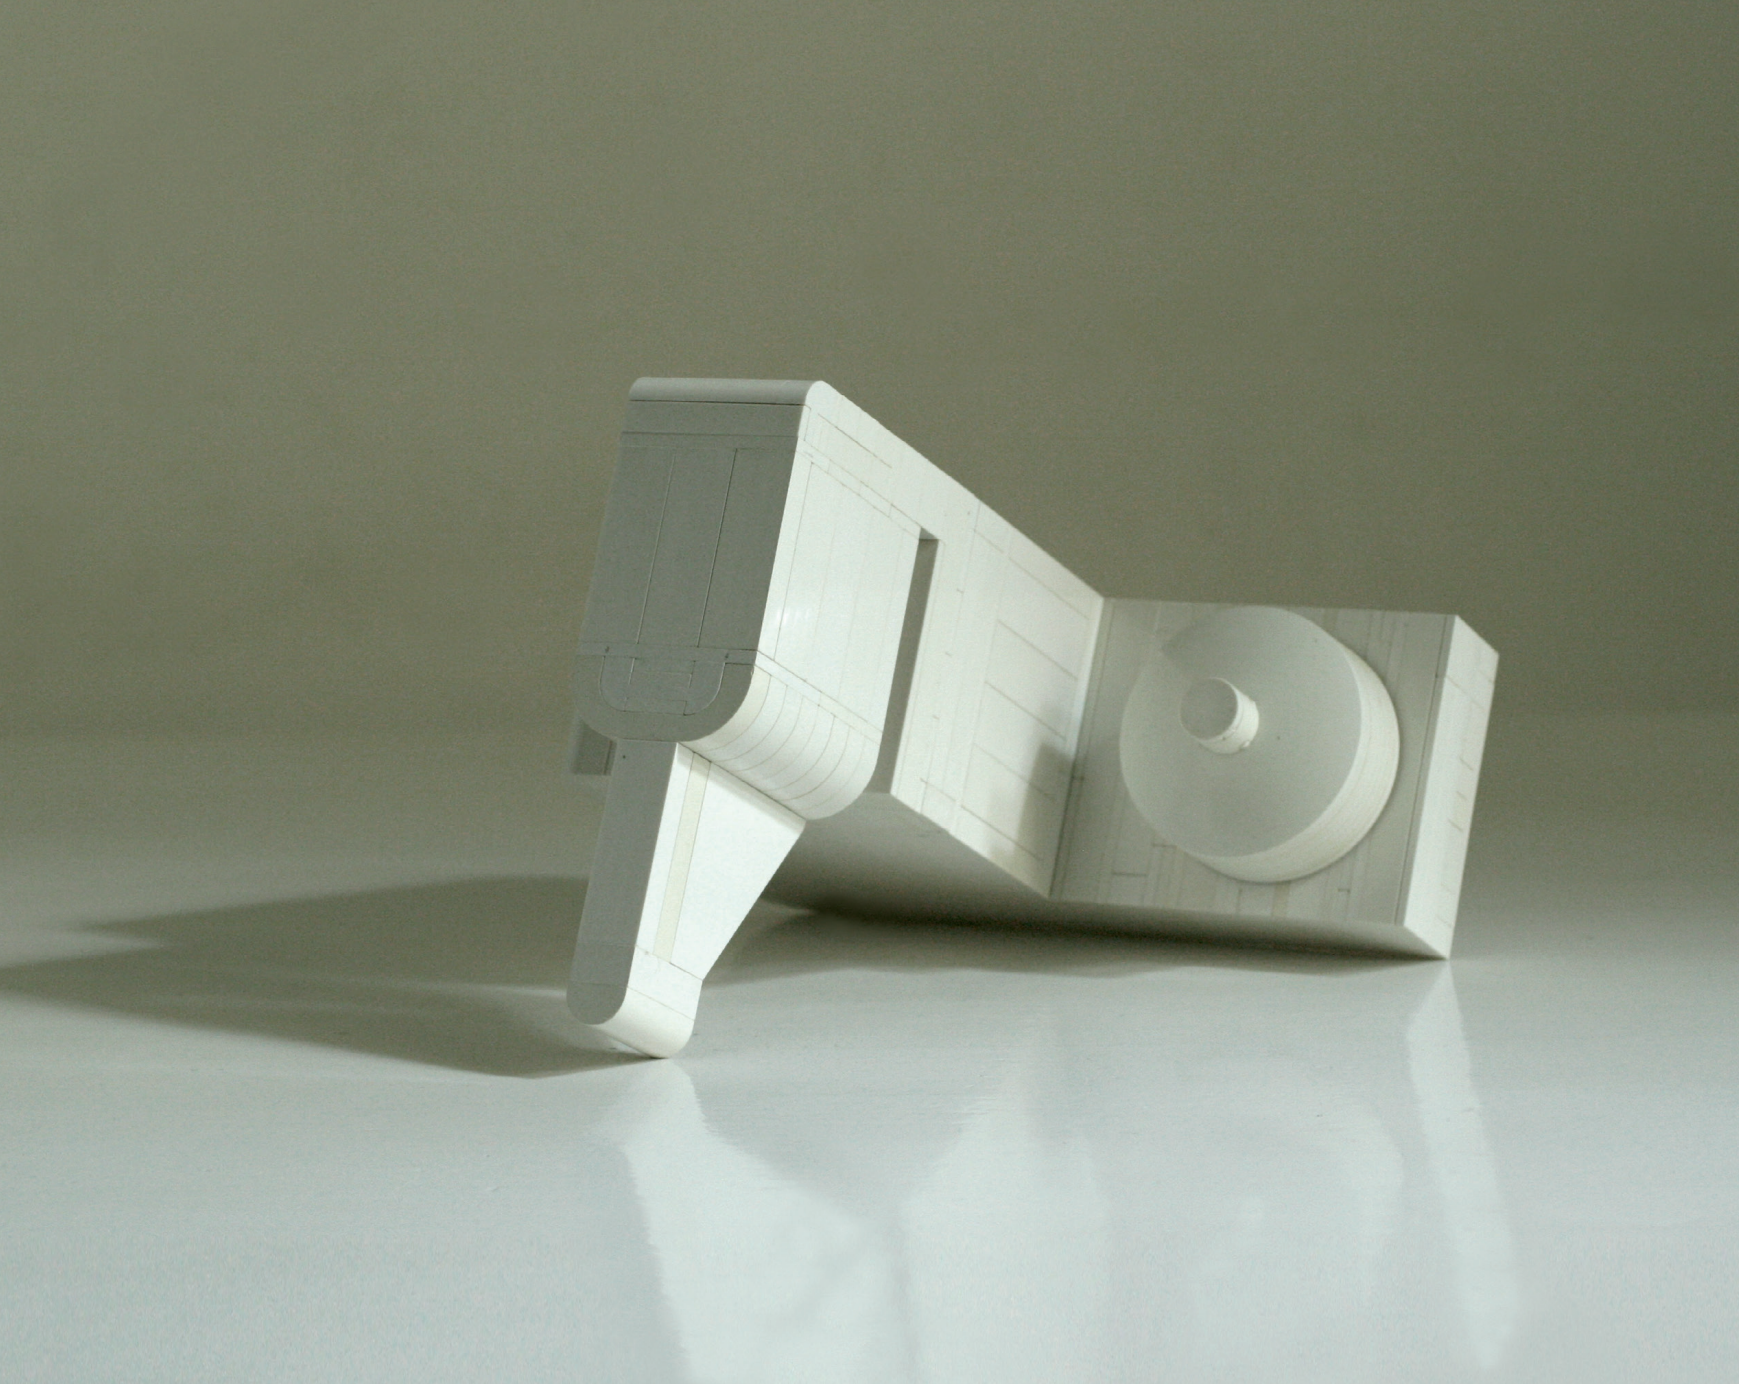

LIGU GYM 2016 ABS plastic 20X25X15 cm