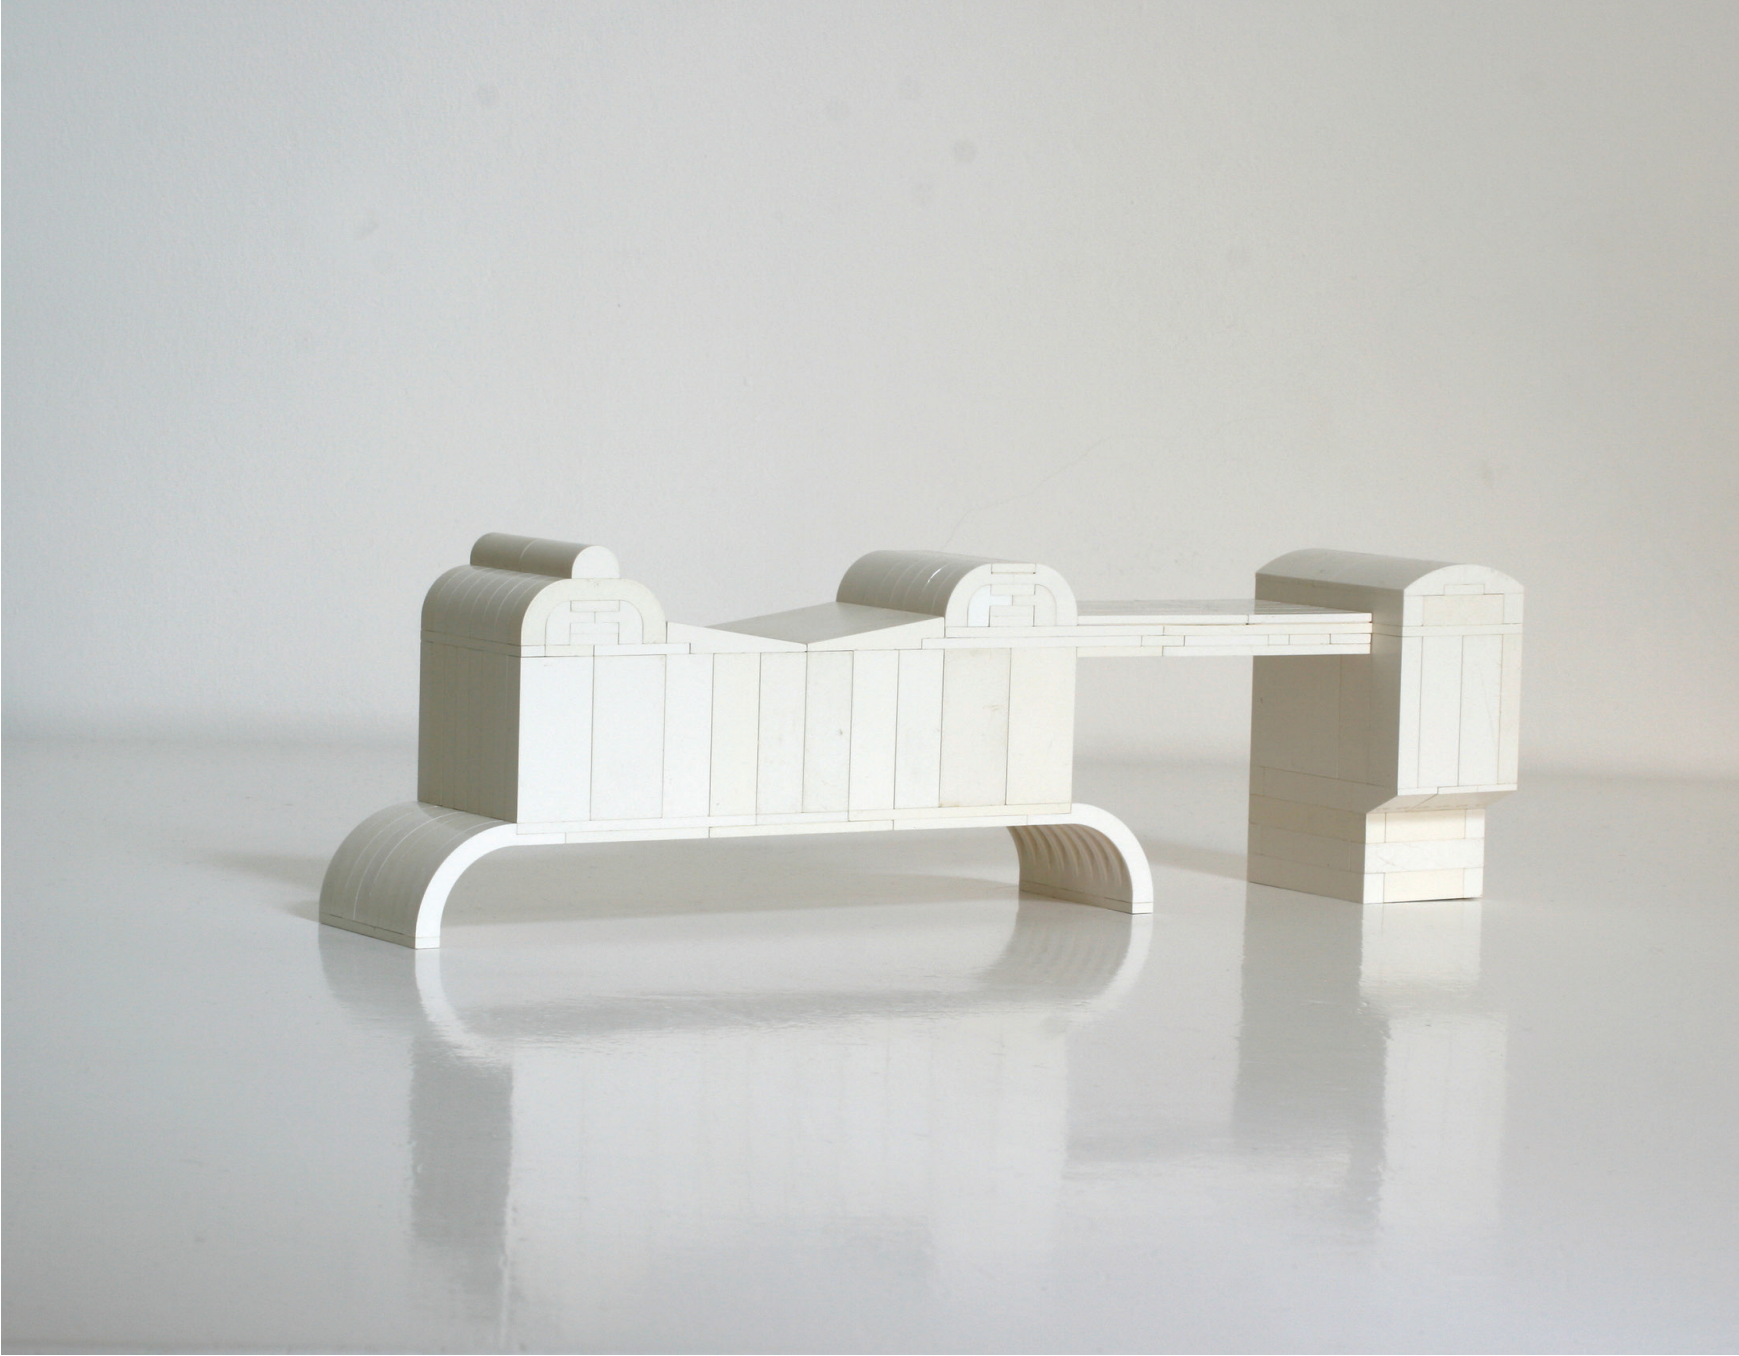

LIGU LUKILUKI 2012 ABS plastic 10x21x13 cm