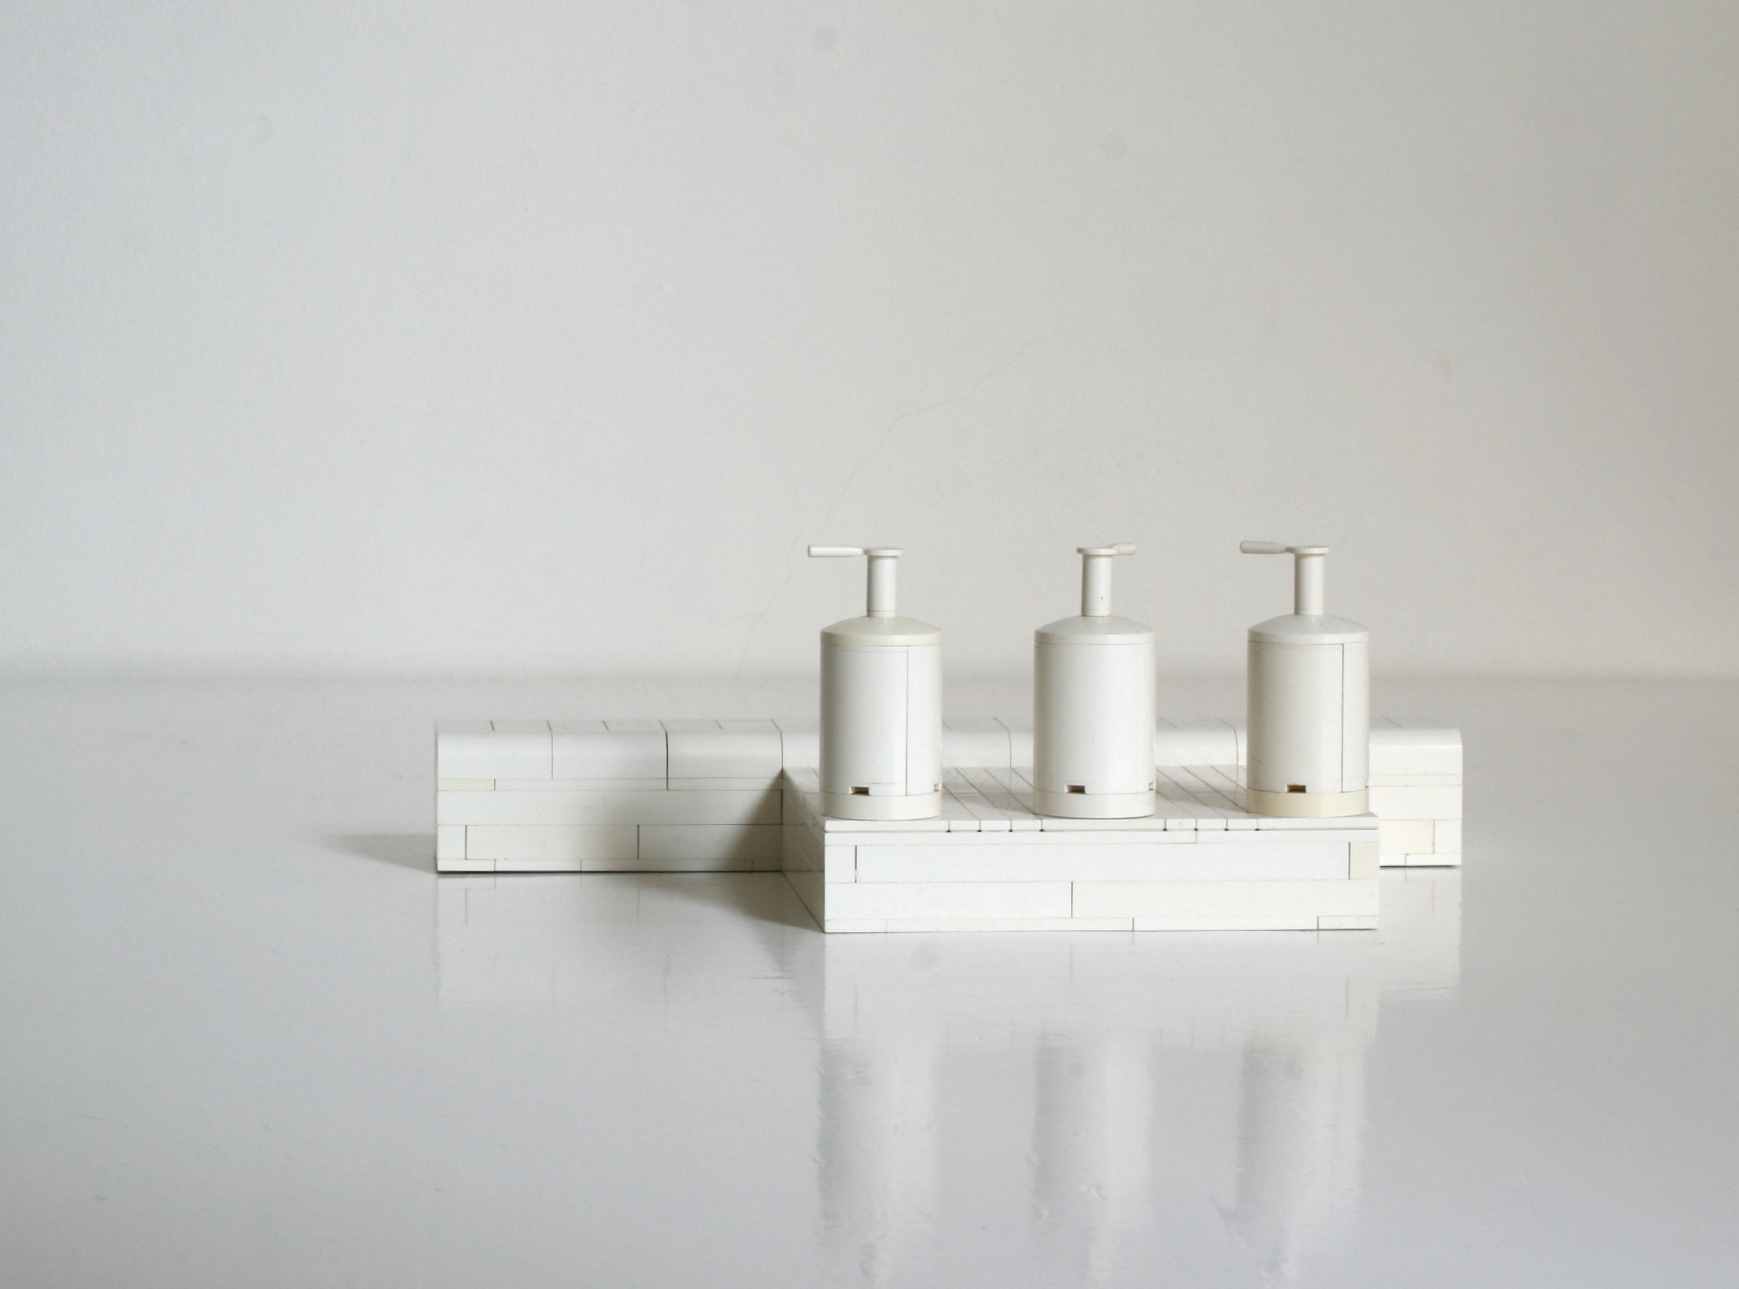

LIGU EXCLUSIVE 2012 ABS plastic 12x38x6 cm