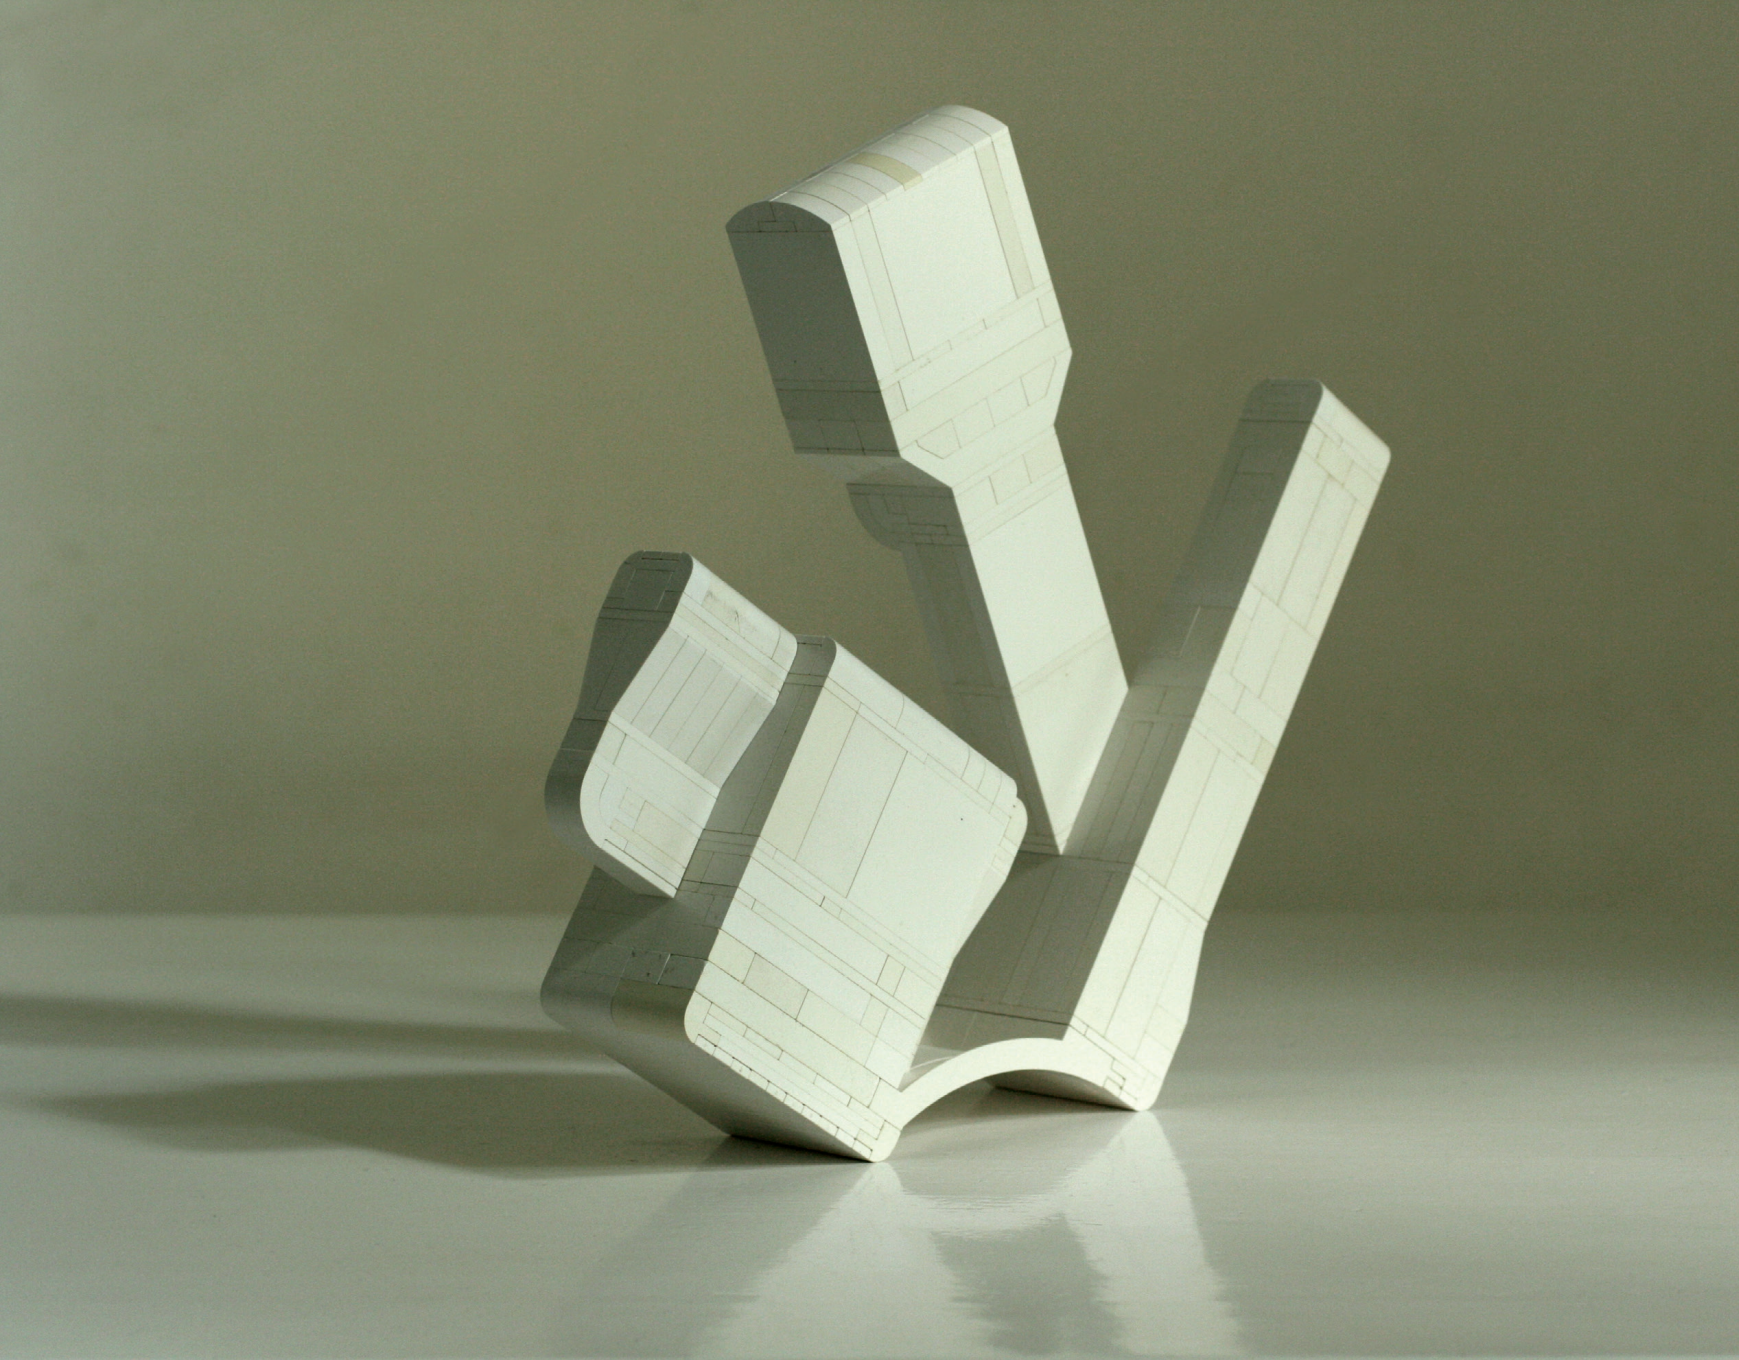

ERŐS ÁGOST KOPPÁNY PORTFÓLIÓ

FOTÓZKODÓ 2019 acéllemez, 140x200x90 cm

**BOHÓCKOCSI** 2019 acéllemez 140x120x60 cm

LIGU PRIZE 2021 ABS plastic 27x12x10 cm

LIGU SKY DEFEND 2017 ABS plastic 20x10x15 cm

LIGU CAVALCAD 2017 ABS plastic 20X25X10 cm

EMBÓ 2009 kiállítási enteriőr

**FÜLES** 2004 acél, 120x140x140 cm

ISI 2006 rozsdamentes acél, 180x70x70 cm

**TORKITA** 2004 acél, 140x120x120 cm

**LOTUS** 2006 rozsdamentes acél, 180x70x70 cm

**PINORITO** 2005 acél, 100x190x80 cm