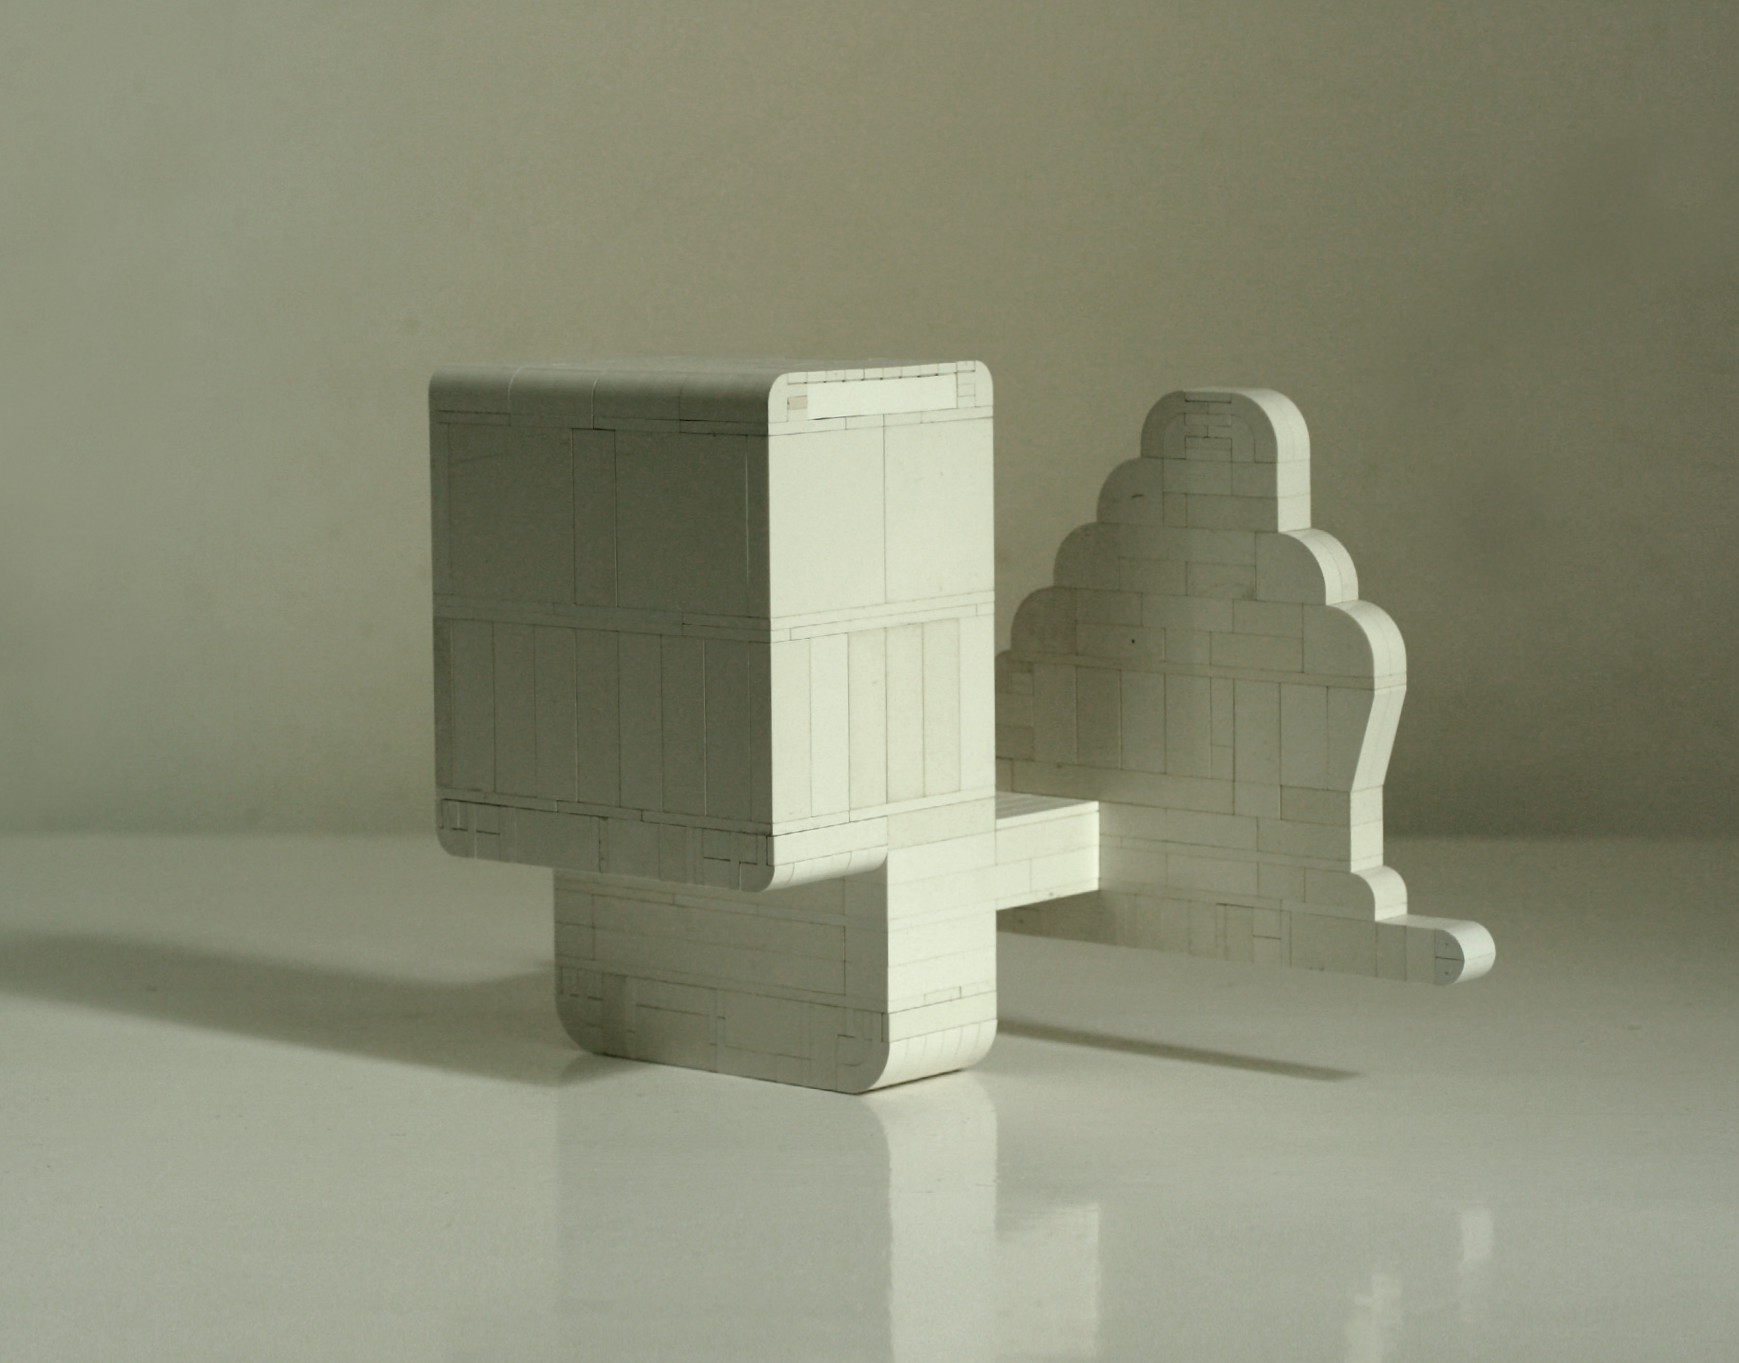

ERŐS ÁGOST KOPPÁNY PORTFÓLIÓ

FOTÓZKODÓ 2019 acéllemez, 140x200x90 cm

**BOHÓCKOCSI** 2019 acéllemez 140x120x60 cm

LIGU PRIZE 2021 ABS plastic 27x12x10 cm

LIGU SKY DEFEND 2017 ABS plastic 20x10x15 cm

LIGU CAVALCAD 2017 ABS plastic 20X25X10 cm

EMBÓ 2009 kiállítási enteriőr

**FÜLES** 2004 acél, 120x140x140 cm

ISI 2006 rozsdamentes acél, 180x70x70 cm

**TORKITA** 2004 acél, 140x120x120 cm

**LOTUS** 2006 rozsdamentes acél, 180x70x70 cm

**PINORITO** 2005 acél, 100x190x80 cm