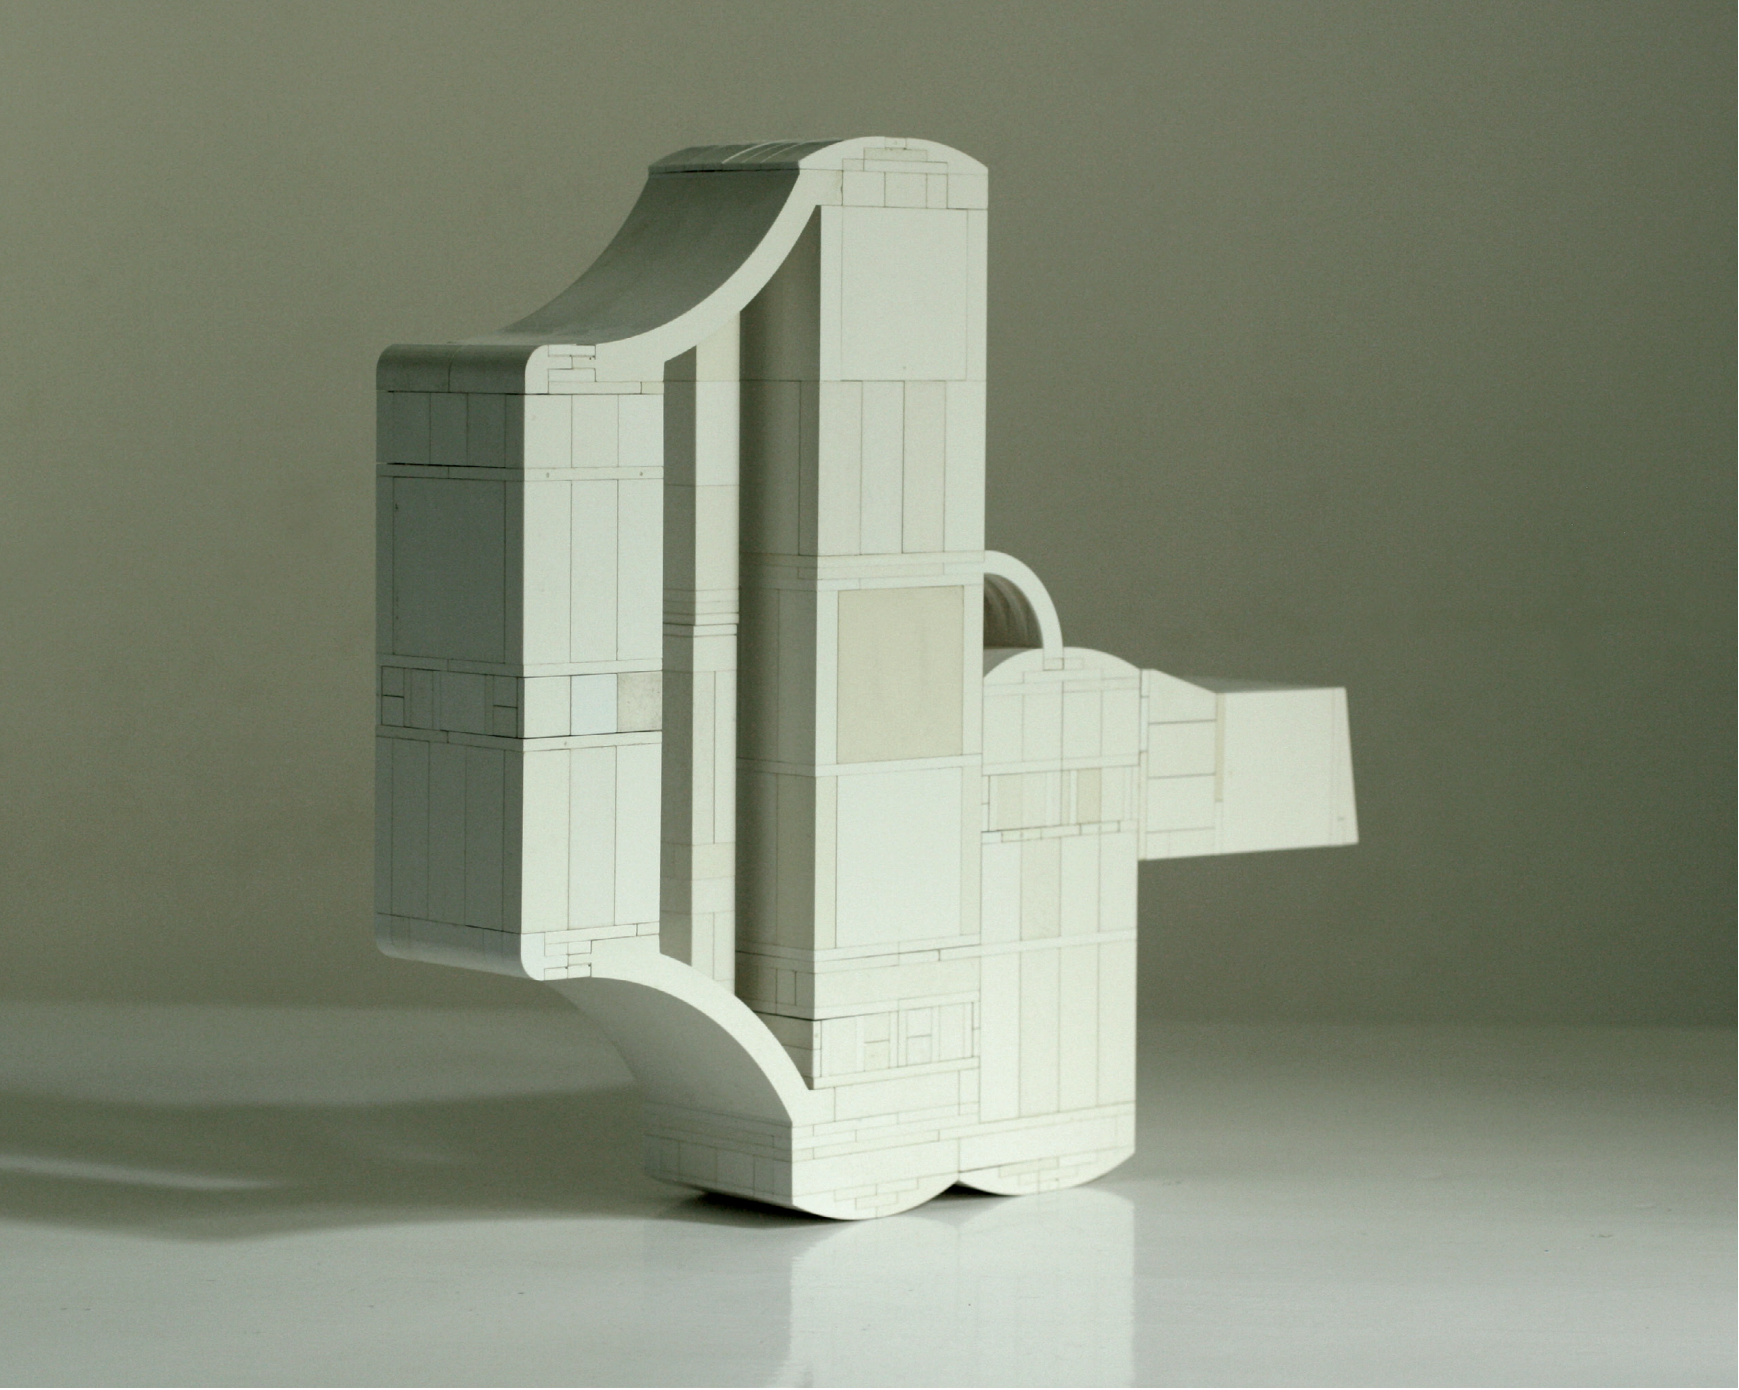

ERŐS ÁGOST KOPPÁNY PORTFÓLIÓ

FOTÓZKODÓ 2019 acéllemez, 140x200x90 cm

**BOHÓCKOCSI** 2019 acéllemez 140x120x60 cm

LIGU PRIZE 2021 ABS plastic 27x12x10 cm

LIGU SKY DEFEND 2017 ABS plastic 20x10x15 cm

LIGU CAVALCAD 2017 ABS plastic 20X25X10 cm

EMBÓ 2009 kiállítási enteriőr

**FÜLES** 2004 acél, 120x140x140 cm

ISI 2006 rozsdamentes acél, 180x70x70 cm

**TORKITA** 2004 acél, 140x120x120 cm

**LOTUS** 2006 rozsdamentes acél, 180x70x70 cm

**PINORITO** 2005 acél, 100x190x80 cm