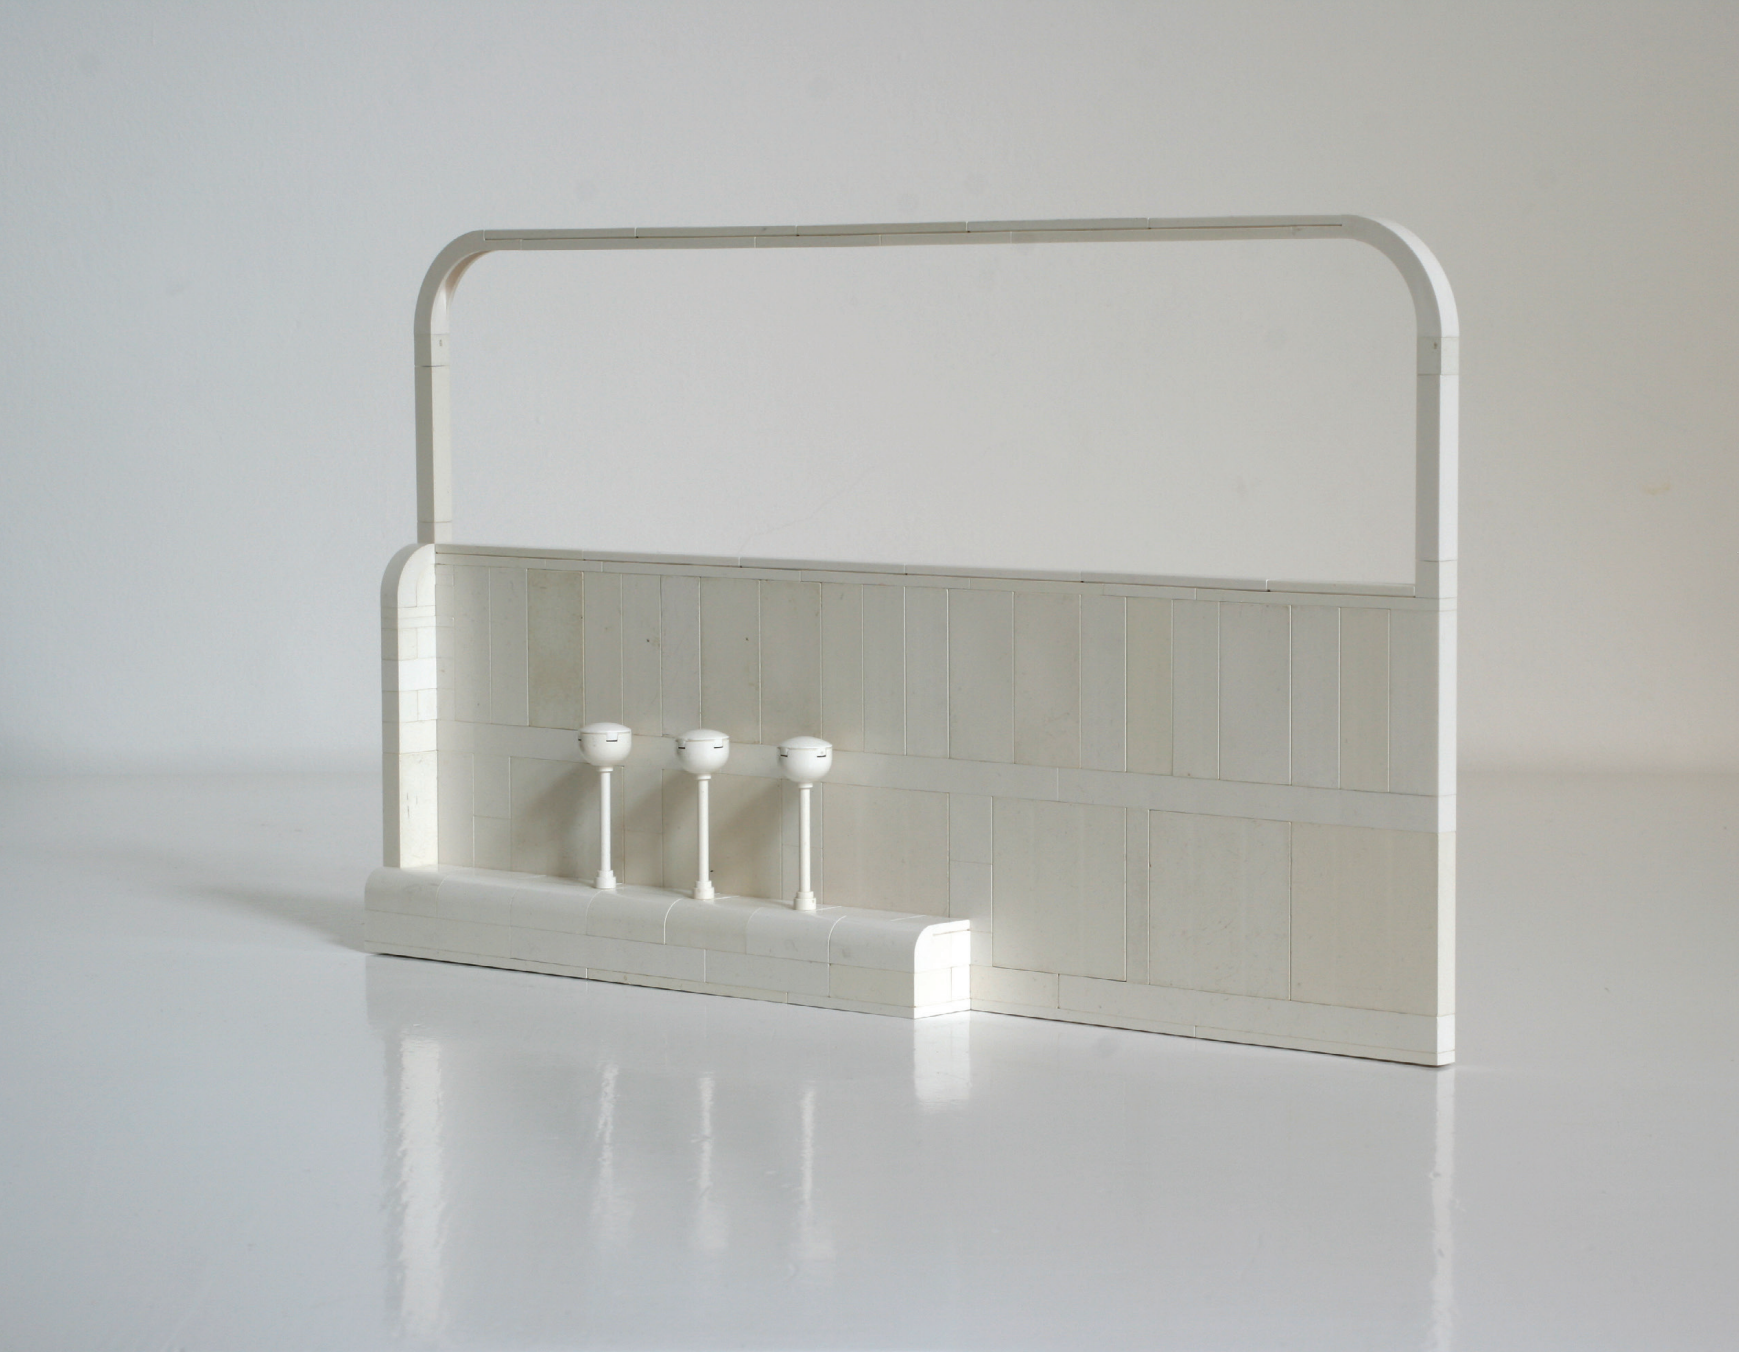

LIGU TAM 2017 ABS plastic 10X15X25 cm

LIGU COMFORT 2012 ABS plastic 22x40x3 cm