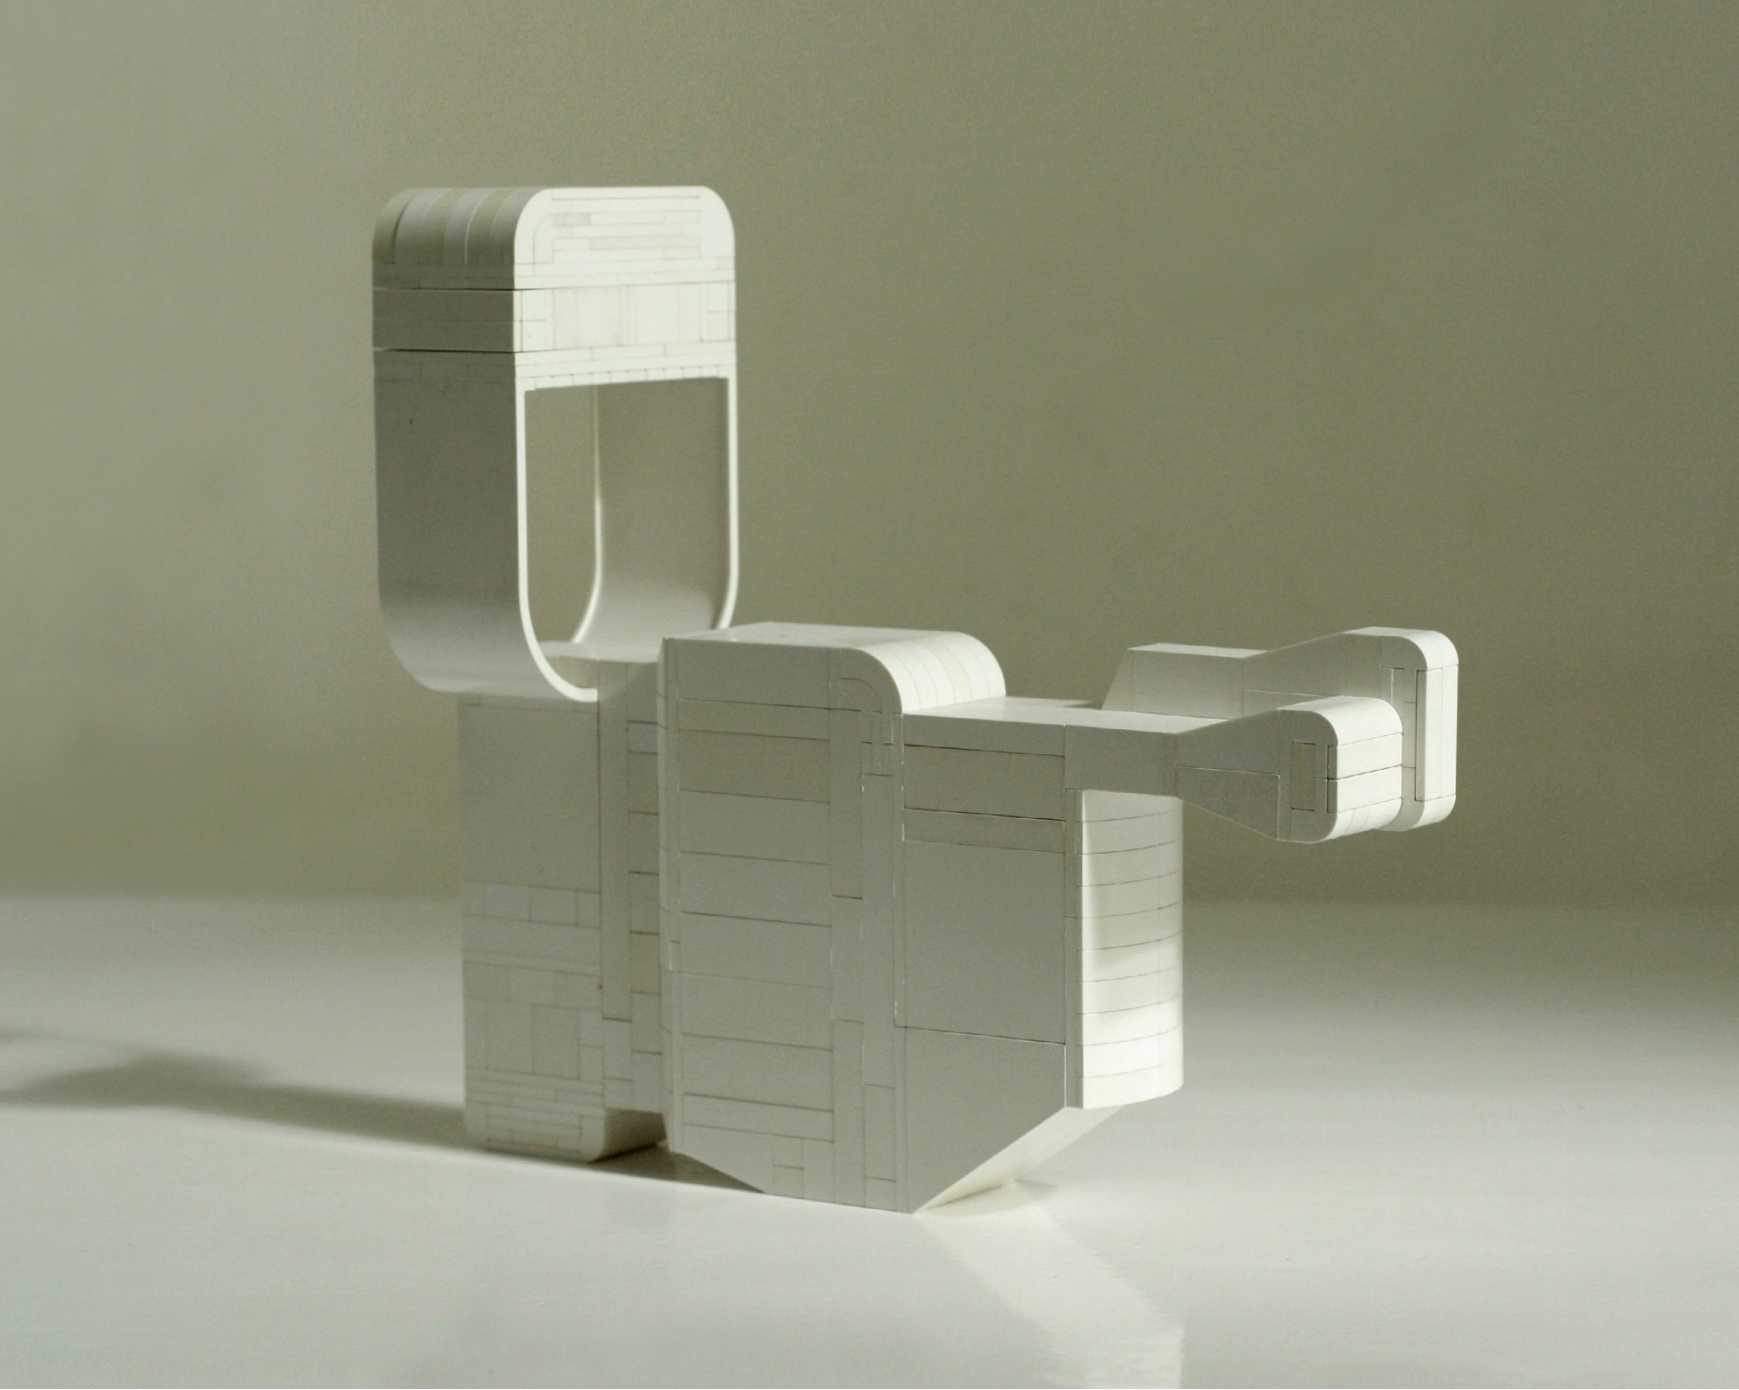

LIGU KUNSZT 2017 ABS plastic 30x35x10 cm