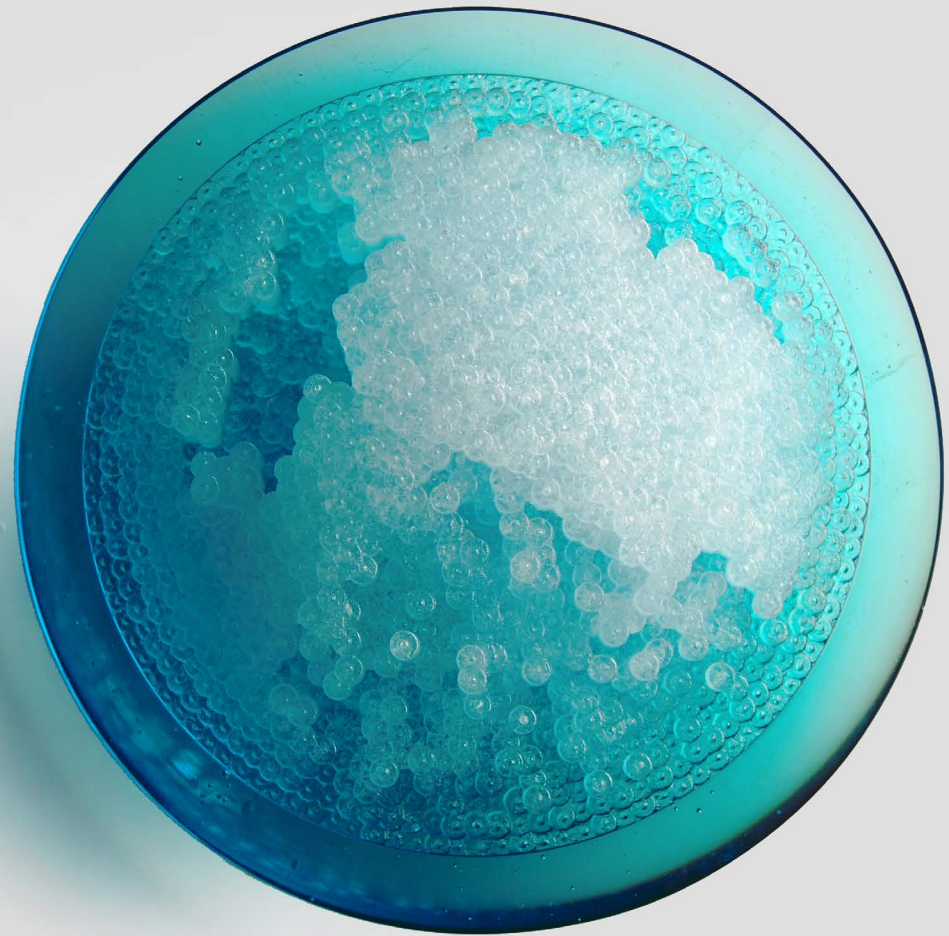

Venom | öntött üveg, pate de verre
21x21x15cm | 2016

Jacek | öntött üveg,
pate de verre | 21x21x15cm | 2015