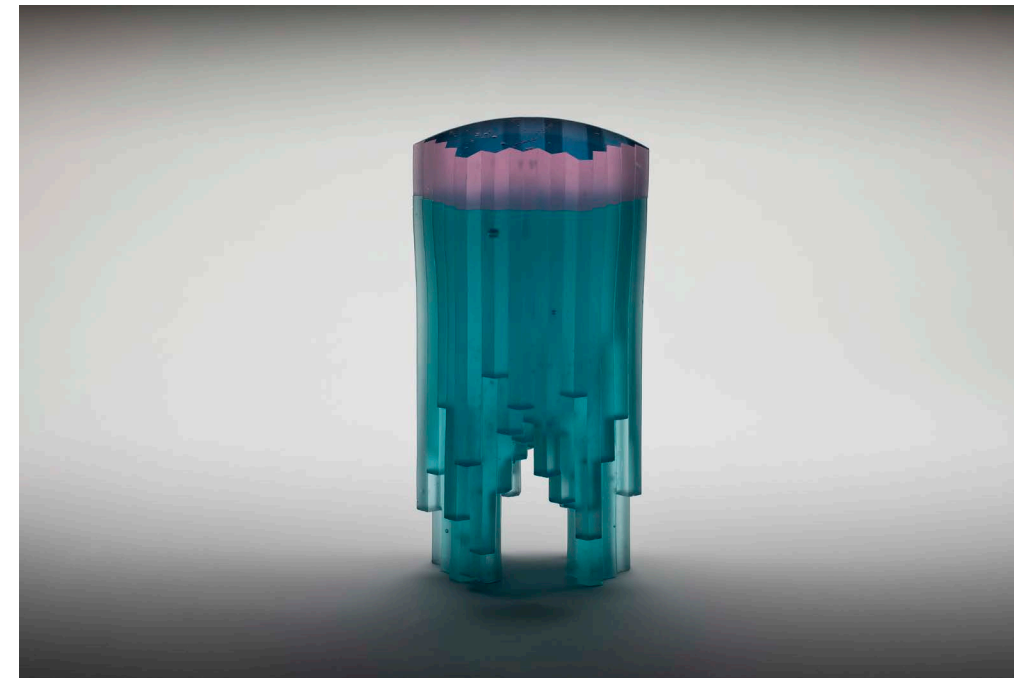

DÓRA VARGA

Evil Twin (Mitosis series) | öntött üveg | 23x8x17cm | 2022

Pink density (Lupe series) | öntött, üveg | 25x12x12cm |
2021

Element U (Lupe series) | öntött, üveg | 25x12x12cm | 2021

Mitosis | öntött üveg | 20x8x17cm | 2021

Fragment | pate de verre, öntött üveg | 50x16x8cm | 2017

Nursery series - Rosy | pate de verre, öntött üveg | 20x20x20cm | 2015 - 2017

Avatar II | öntött üveg, pate de verre
28x28x17cm | 2015

Venom | öntött üveg, pate de verre
21x21x15cm | 2016

A 2048 című munka egy interaktív installáció amit Korai Zsolt vizuális művésszel készítettünk. Lényege, hogy a formát (struktúrát) a hang vizuális leképezésével hoztuk létre. Az üvegrudakkal leképező potméter rendszere, apokaliptikus hangok megszólaltatására invitál. A környezetszennyezésre és természeti folyamatokra reflektáló 2048 interaktív installáció fókuszában a vizuális elemek és a hangok kapcsolatának ábrázolása áll. Két oldalon egy érzékelő potméter helyezkedik el, amin ujjunkat húzgálva változtatjuk a hangot. A függőleges oszlopok a hang magasságát, mélységét a vízszintesek pedig különböző hanghatásokat képezik le. Amelyik rúd hangja megszólal ott egy fehér fény jelenik meg.