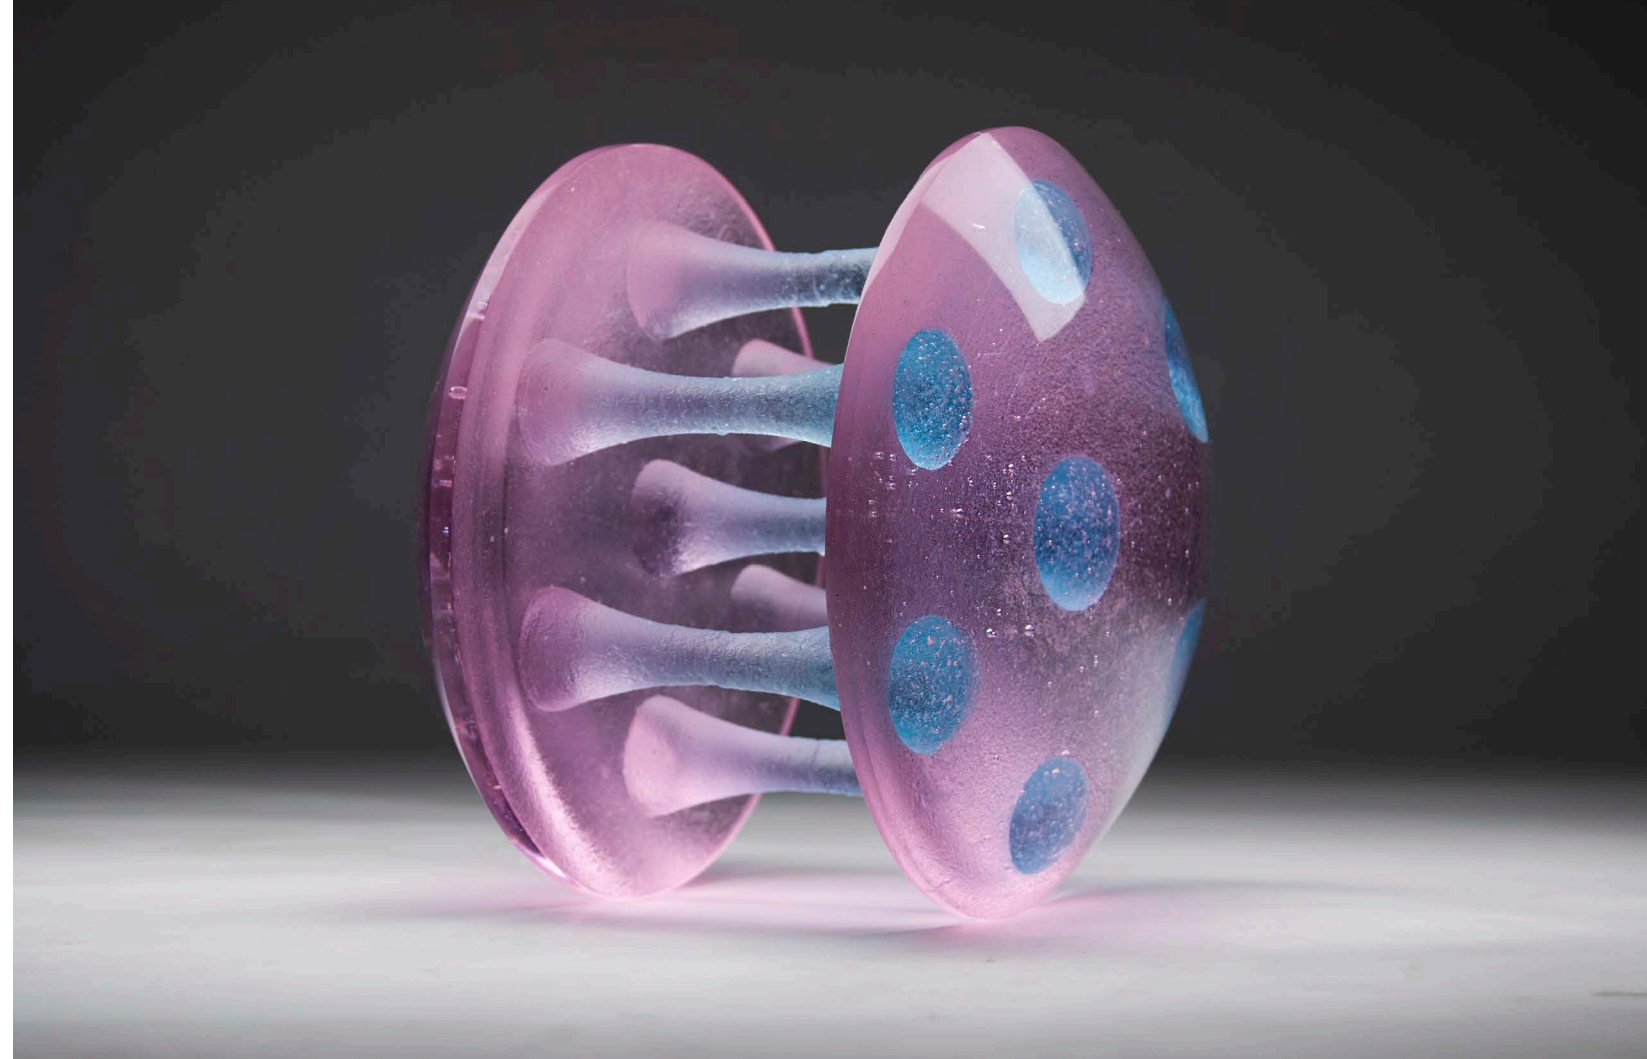

DÓRA VARGA

Evil Twin (Mitosis series) | öntött üveg | 23x8x17cm | 2022

Pink density (Lupe series) | öntött, üveg | 25x12x12cm |
2021

Element U (Lupe series) | öntött, üveg | 25x12x12cm | 2021

Mitosis | öntött üveg | 20x8x17cm | 2021

Trapani (Lupe series) | öntött üveg | 25x12x12cm | 2021

Serac | öntött üveg | 18x13x18cm | 2021

Minifigures | öntött üveg | 5x5x8cm | 2018

Smog spot | pate de verre , öntött üveg | 41x28x13cm | 2017

Black spot | pate de verre, öntött üveg | 18x30x16cm | 2017

Fragment | pate de verre, öntött üveg | 50x16x8cm | 2017

Nursery series - Rosy | pate de verre, öntött üveg | 20x20x20cm | 2015 - 2017

Avatar II | öntött üveg, pate de verre
28x28x17cm | 2015

Venom | öntött üveg, pate de verre
21x21x15cm | 2016

A 2048 című munka egy interaktív installáció amit Korai Zsolt vizuális művésszel készítettünk. Lényege, hogy a formát (struktúrát) a hang vizuális leképezésével hoztuk létre. Az üvegrudakkal leképező potméter rendszere, apokaliptikus hangok megszólaltatására invitál. A környezetszennyezésre és természeti folyamatokra reflektáló 2048 interaktív installáció fókuszában a vizuális elemek és a hangok kapcsolatának ábrázolása áll. Két oldalon egy érzékelő potméter helyezkedik el, amin ujjunkat húzgálva változtatjuk a hangot. A függőleges oszlopok a hang magasságát, mélységét a vízszintesek pedig különböző hanghatásokat képezik le. Amelyik rúd hangja megszólal ott egy fehér fény jelenik meg.