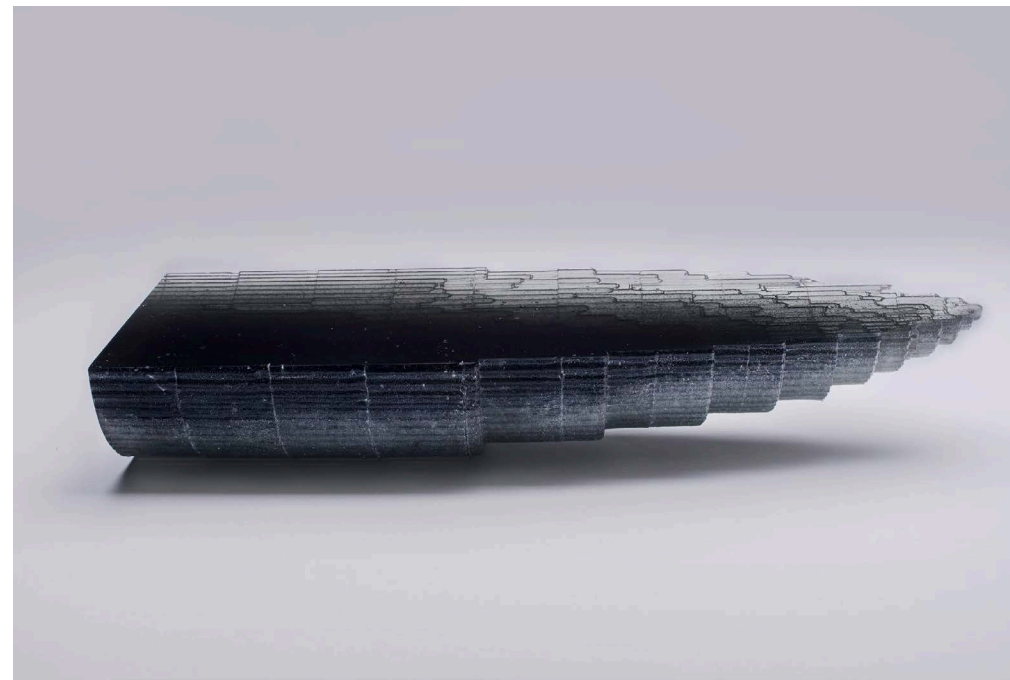

Fragment | pate de verre, öntött üveg | 50x16x8cm | 2017