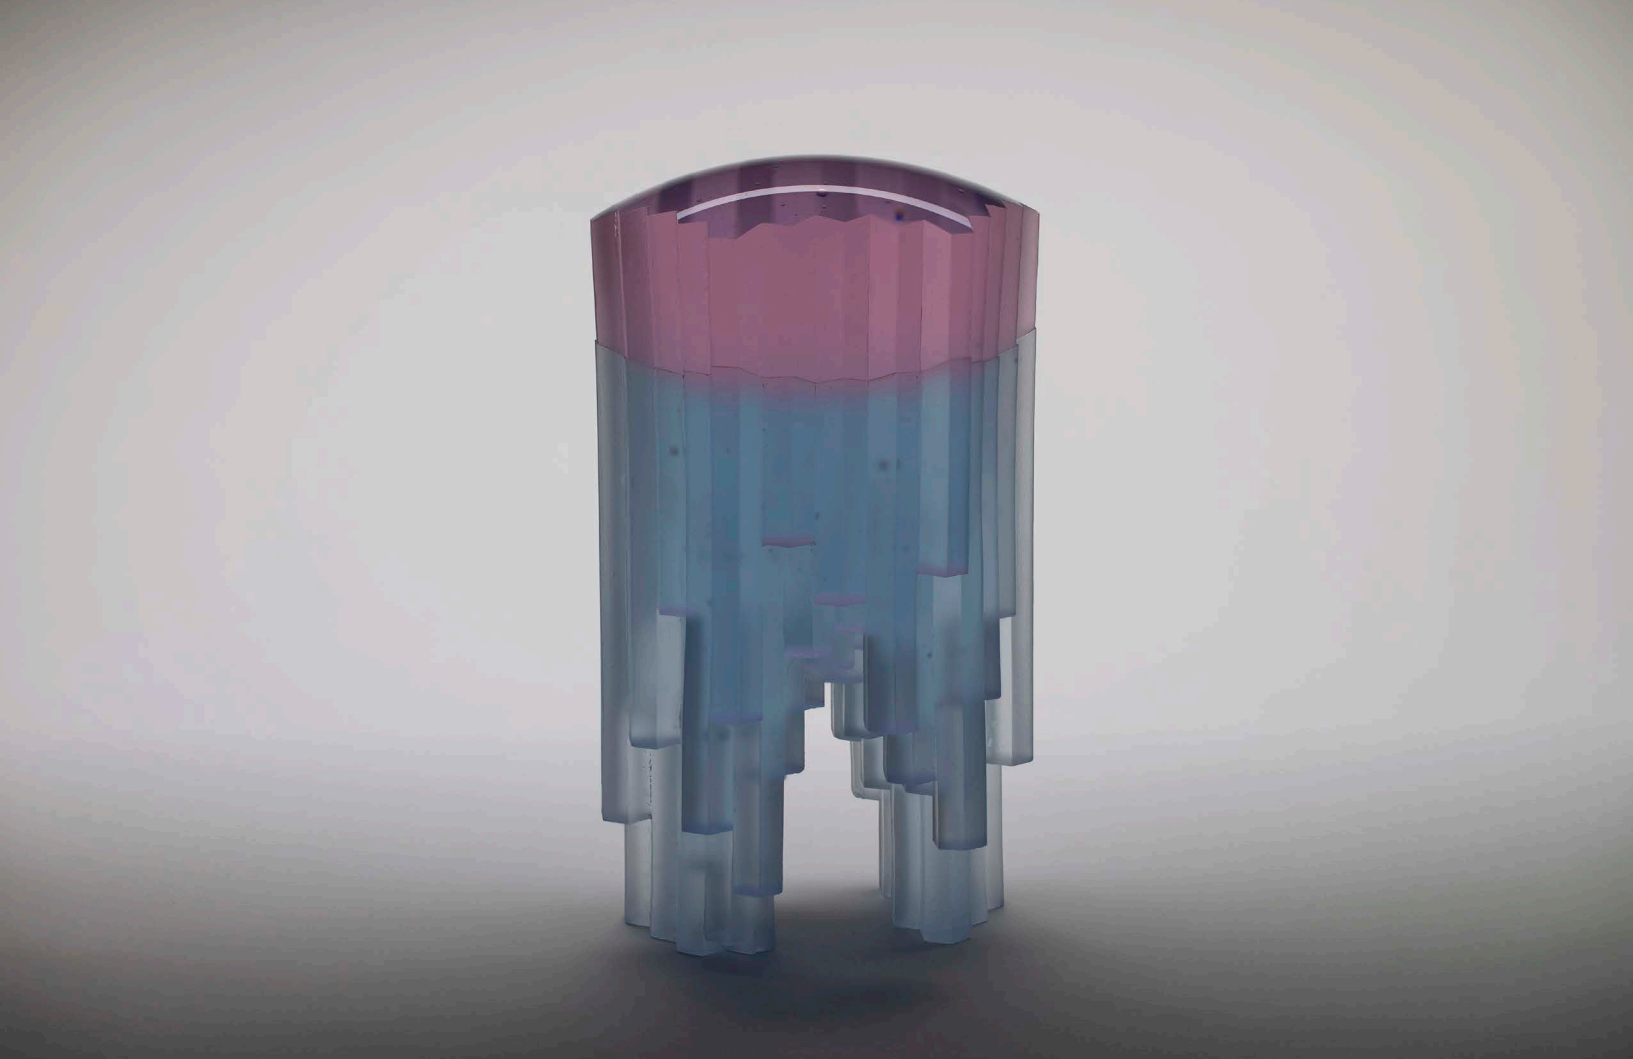

DÓRA VARGA

Evil Twin (Mitosis series) | öntött üveg | 23x8x17cm | 2022

Pink density (Lupe series) | öntött, üveg | 25x12x12cm |
2021

Element U (Lupe series) | öntött, üveg | 25x12x12cm | 2021

Mitosis | öntött üveg | 20x8x17cm | 2021

Fragment | pate de verre, öntött üveg | 50x16x8cm | 2017

Nursery series - Rosy | pate de verre, öntött üveg | 20x20x20cm | 2015 - 2017

Avatar II | öntött üveg, pate de verre
28x28x17cm | 2015

Venom | öntött üveg, pate de verre
21x21x15cm | 2016

Jacek | öntött üveg,
pate de verre | 21x21x15cm | 2015

Cold | pate de verre, öntött üveg | 30x30x15cm | 2016

Seed | öntött, ragasztott üveg | 20x20x7cm | 2018

Tension I. | pate de verre, öntött üveg | 20x20x20cm | 2017

A 2048 című munka egy interaktív installáció amit Korai Zsolt vizuális művésszel készítettünk. Lényege, hogy a formát (struktúrát) a hang vizuális leképezésével hoztuk létre. Az üvegrudakkal leképező potméter rendszere, apokaliptikus hangok megszólaltatására invitál. A környezetszennyezésre és természeti folyamatokra reflektáló 2048 interaktív installáció fókuszában a vizuális elemek és a hangok kapcsolatának ábrázolása áll. Két oldalon egy érzékelő potméter helyezkedik el, amin ujjunkat húzgálva változtatjuk a hangot. A függőleges oszlopok a hang magasságát, mélységét a vízszintesek pedig különböző hanghatásokat képezik le. Amelyik rúd hangja megszólal ott egy fehér fény jelenik meg.