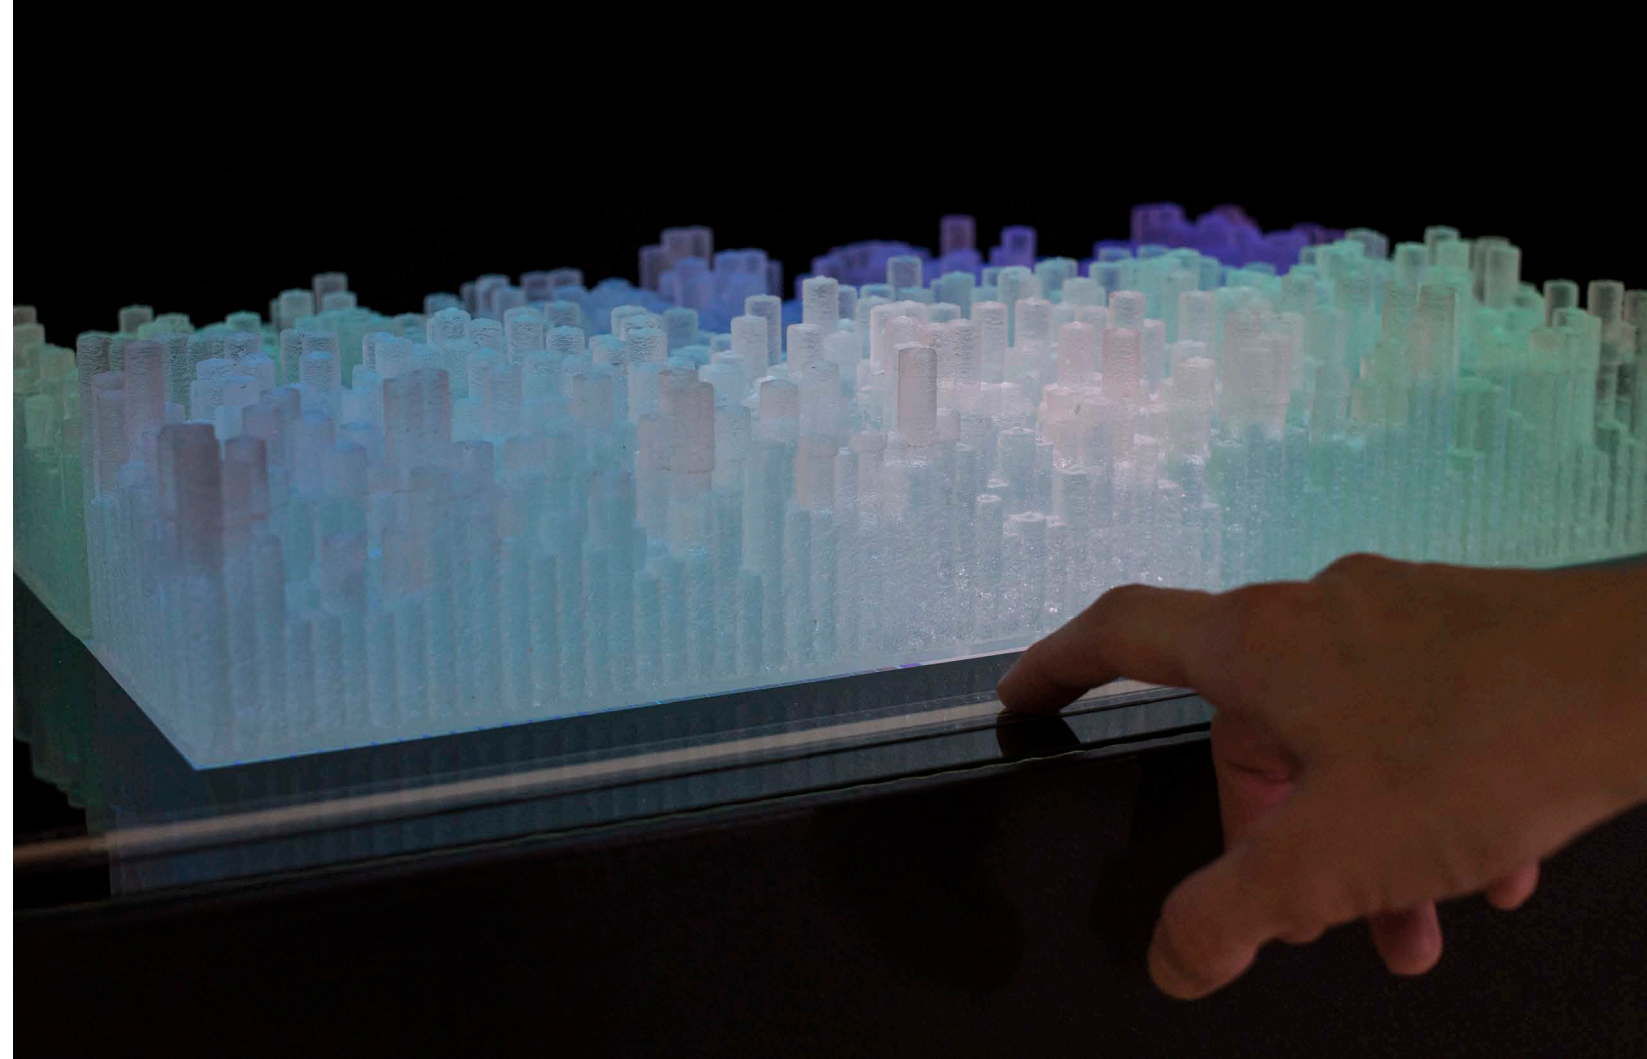

Tension I. | pate de verre, öntött üveg | 20x20x20cm | 2017

Synk II | öntött üveg, pate de verre
21x17x8cm | 2013

Synk III | öntött üveg,
pate de verre | 20x20x20cm | 2013

A 2048 című munka egy interaktív installáció amit Korai Zsolt vizuális művésszel készítettünk. Lényege, hogy a formát (struktúrát) a hang vizuális leképezésével hoztuk létre. Az üvegrudakkal leképező potméter rendszere, apokaliptikus hangok megszólaltatására invitál. A környezetszennyezésre és természeti folyamatokra reflektáló 2048 interaktív installáció fókuszában a vizuális elemek és a hangok kapcsolatának ábrázolása áll. Két oldalon egy érzékelő potméter helyezkedik el, amin ujjunkat húzgálva változtatjuk a hangot. A függőleges oszlopok a hang magasságát, mélységét a vízszintesek pedig különböző hanghatásokat képezik le. Amelyik rúd hangja megszólal ott egy fehér fény jelenik meg.

2048 | pate de verre, öntött üveg,
multimedia | 100x50x35cm | 2015