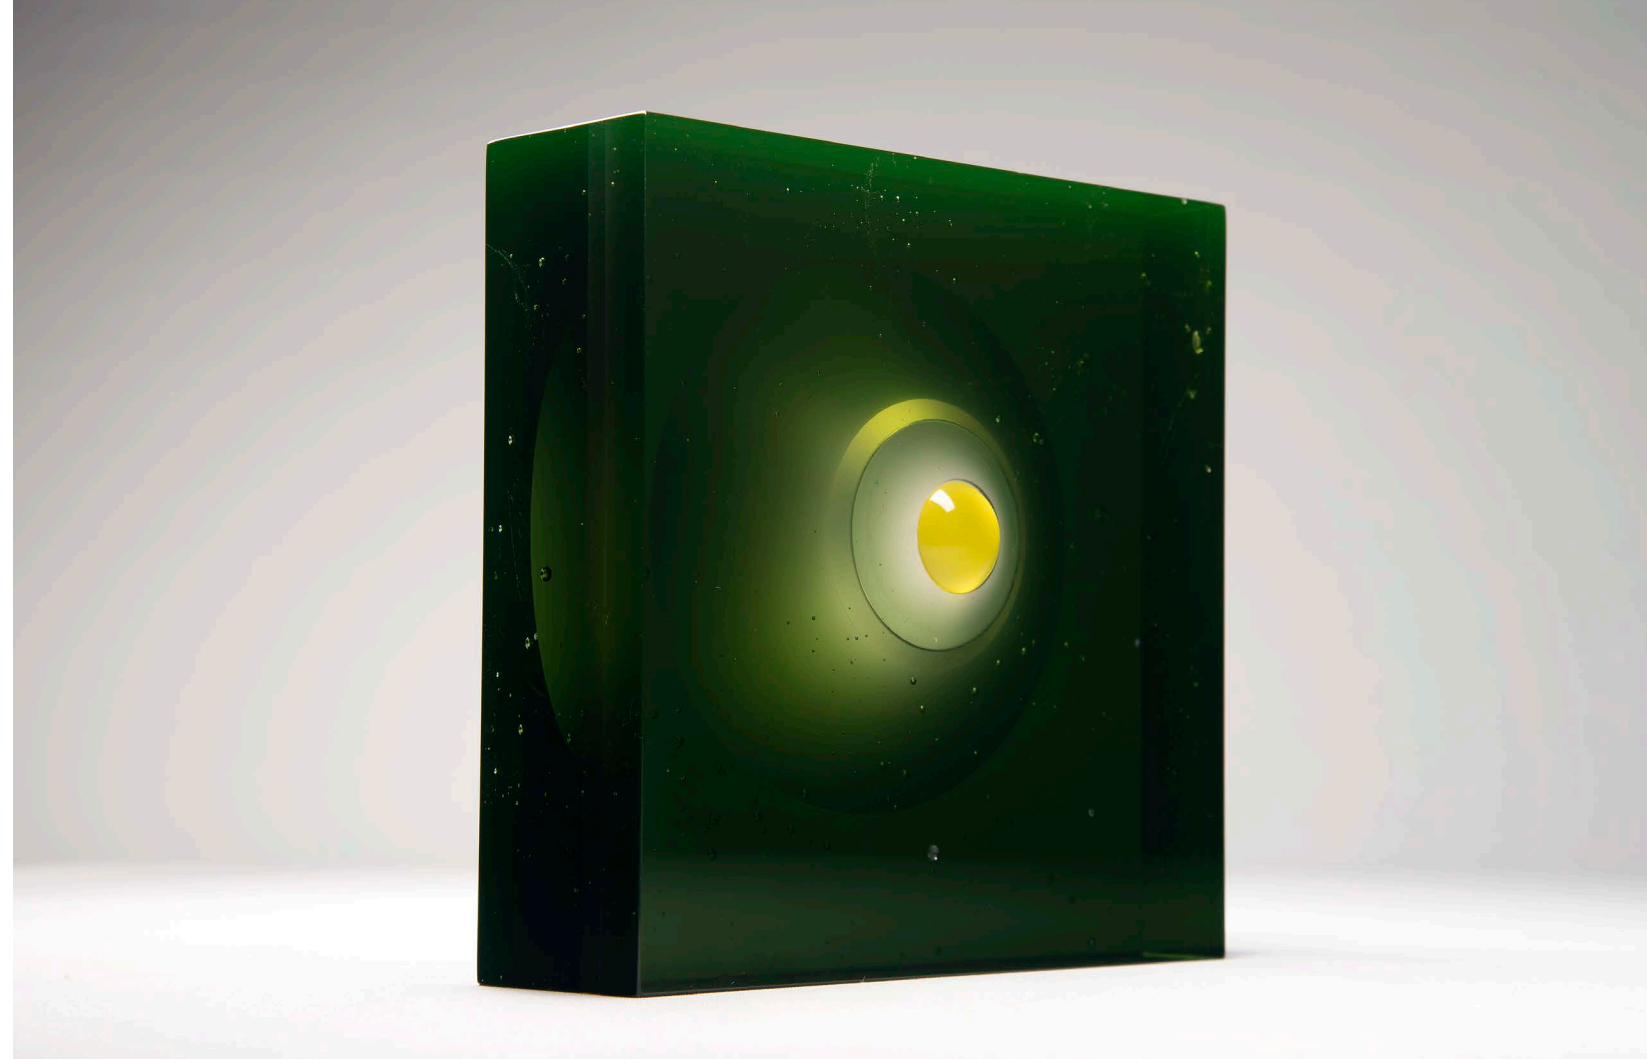

Cold | pate de verre, öntött üveg | 30x30x15cm | 2016