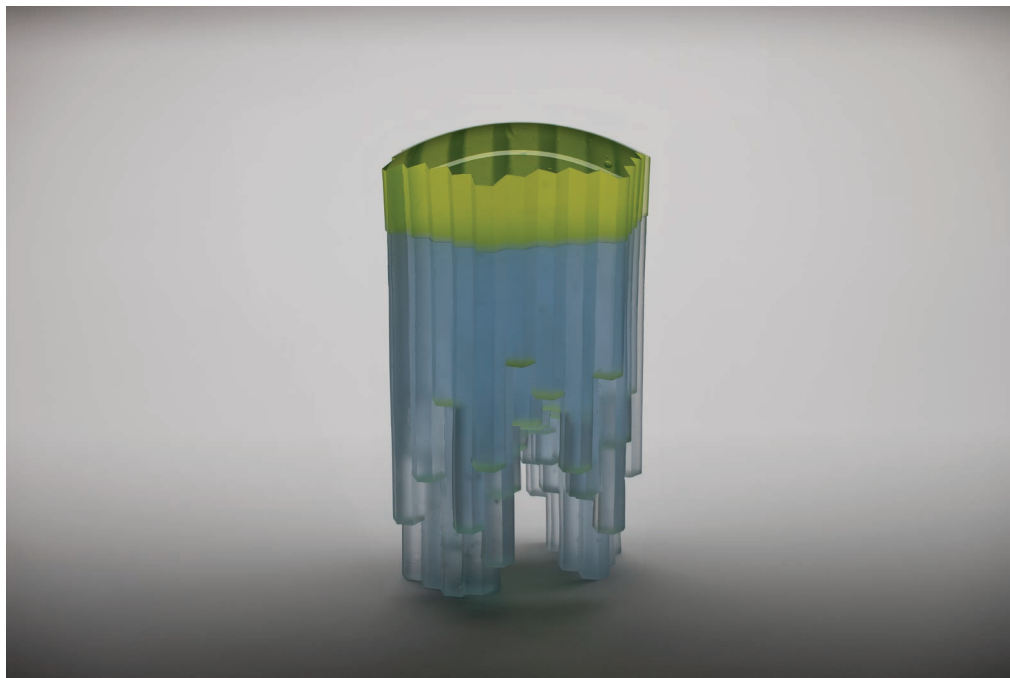

DÓRA VARGA

Evil Twin (Mitosis series) | öntött üveg | 23x8x17cm | 2022

Pink density (Lupe series) | öntött, üveg | 25x12x12cm |
2021

Element U (Lupe series) | öntött, üveg | 25x12x12cm | 2021

Mitosis | öntött üveg | 20x8x17cm | 2021

Fragment | pate de verre, öntött üveg | 50x16x8cm | 2017

Nursery series - Rosy | pate de verre, öntött üveg | 20x20x20cm | 2015 - 2017

Avatar II | öntött üveg, pate de verre
28x28x17cm | 2015

Venom | öntött üveg, pate de verre
21x21x15cm | 2016

Jacek | öntött üveg,
pate de verre | 21x21x15cm | 2015

Cold | pate de verre, öntött üveg | 30x30x15cm | 2016

Seed | öntött, ragasztott üveg | 20x20x7cm | 2018

Tension I. | pate de verre, öntött üveg | 20x20x20cm | 2017

A 2048 című munka egy interaktív installáció amit Korai Zsolt vizuális művésszel készítettünk. Lényege, hogy a formát (struktúrát) a hang vizuális leképezésével hoztuk létre. Az üvegrudakkal leképező potméter rendszere, apokaliptikus hangok megszólaltatására invitál. A környezetszennyezésre és természeti folyamatokra reflektáló 2048 interaktív installáció fókuszában a vizuális elemek és a hangok kapcsolatának ábrázolása áll. Két oldalon egy érzékelő potméter helyezkedik el, amin ujjunkat húzgálva változtatjuk a hangot. A függőleges oszlopok a hang magasságát, mélységét a vízszintesek pedig különböző hanghatásokat képezik le. Amelyik rúd hangja megszólal ott egy fehér fény jelenik meg.