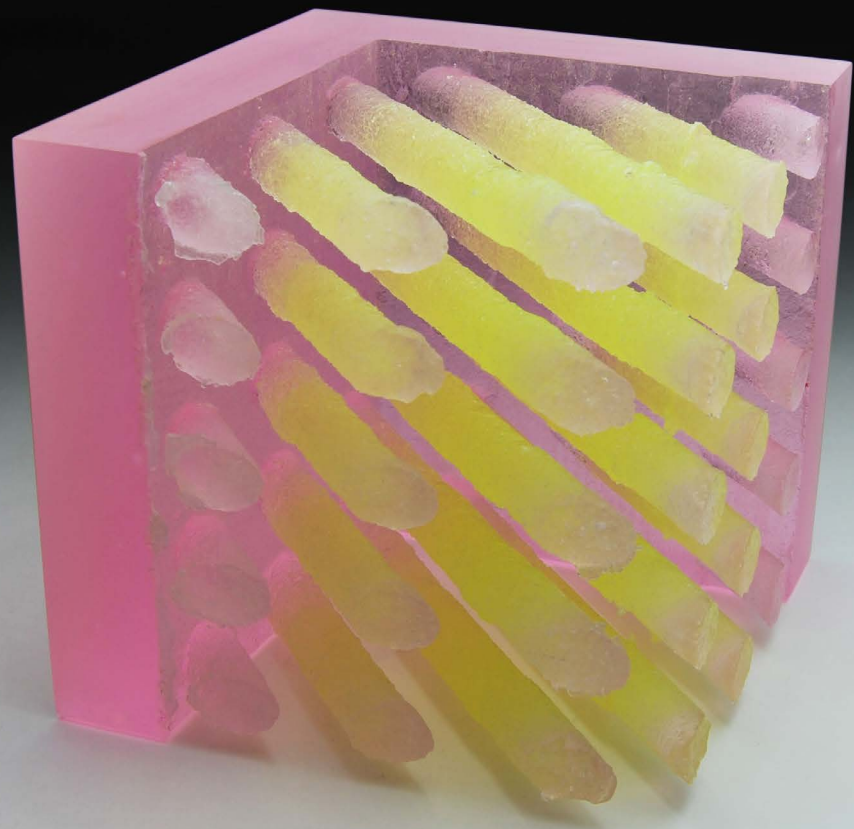

Wave | pate de verre | 30x14x7cm | 2011