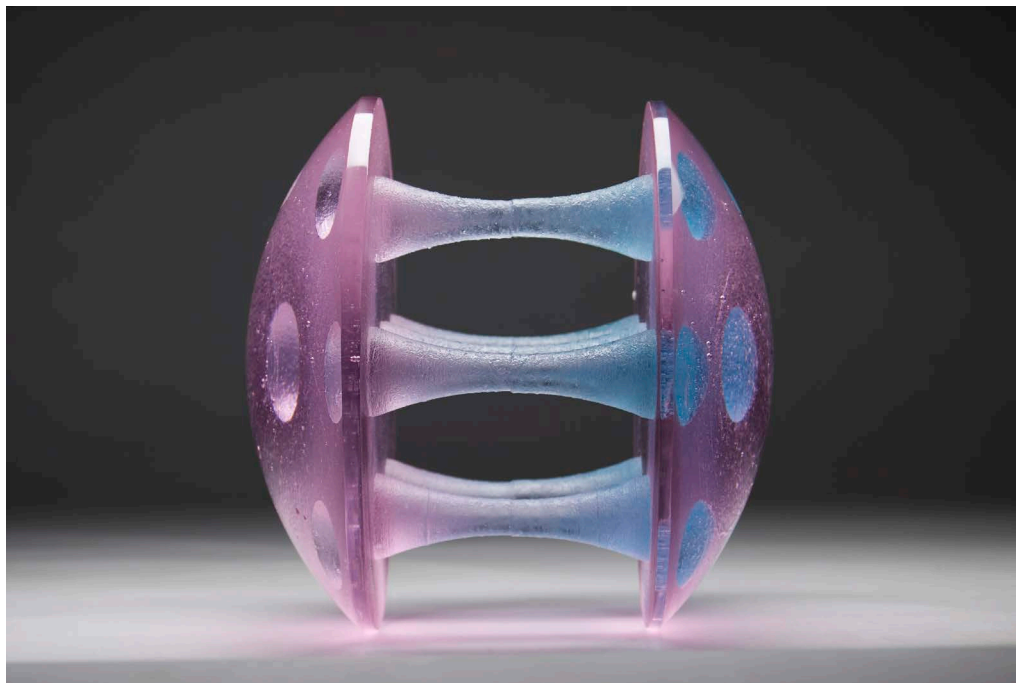

Trapani (Lupe series) | öntött üveg | 25x12x12cm | 2021

Serac | öntött üveg | 18x13x18cm | 2021

Minifigures | öntött üveg | 5x5x8cm | 2018

Smog spot | pate de verre , öntött üveg | 41x28x13cm | 2017

Black spot | pate de verre, öntött üveg | 18x30x16cm | 2017

Fragment | pate de verre, öntött üveg | 50x16x8cm | 2017

Nursery series - Rosy | pate de verre, öntött üveg | 20x20x20cm | 2015 - 2017

Avatar II | öntött üveg, pate de verre
28x28x17cm | 2015

Venom | öntött üveg, pate de verre
21x21x15cm | 2016

A 2048 című munka egy interaktív installáció amit Korai Zsolt vizuális művésszel készítettünk. Lényege, hogy a formát (struktúrát) a hang vizuális leképezésével hoztuk létre. Az üvegrudakkal leképező potméter rendszere, apokaliptikus hangok megszólaltatására invitál. A környezetszennyezésre és természeti folyamatokra reflektáló 2048 interaktív installáció fókuszában a vizuális elemek és a hangok kapcsolatának ábrázolása áll. Két oldalon egy érzékelő potméter helyezkedik el, amin ujjunkat húzgálva változtatjuk a hangot. A függőleges oszlopok a hang magasságát, mélységét a vízszintesek pedig különböző hanghatásokat képezik le. Amelyik rúd hangja megszólal ott egy fehér fény jelenik meg.