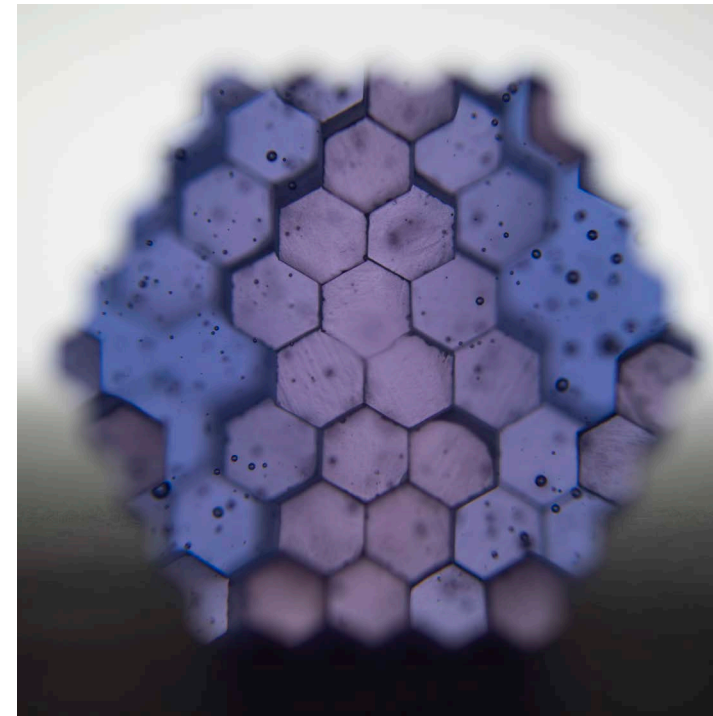

DÓRA VARGA

Evil Twin (Mitosis series) | öntött üveg | 23x8x17cm | 2022

Pink density (Lupe series) | öntött, üveg | 25x12x12cm |
2021

Element U (Lupe series) | öntött, üveg | 25x12x12cm | 2021

Mitosis | öntött üveg | 20x8x17cm | 2021

Fragment | pate de verre, öntött üveg | 50x16x8cm | 2017

Nursery series - Rosy | pate de verre, öntött üveg | 20x20x20cm | 2015 - 2017

Avatar II | öntött üveg, pate de verre
28x28x17cm | 2015

Venom | öntött üveg, pate de verre
21x21x15cm | 2016

A 2048 című munka egy interaktív installáció amit Korai Zsolt vizuális művésszel készítettünk. Lényege, hogy a formát (struktúrát) a hang vizuális leképezésével hoztuk létre. Az üvegrudakkal leképező potméter rendszere, apokaliptikus hangok megszólaltatására invitál. A környezetszennyezésre és természeti folyamatokra reflektáló 2048 interaktív installáció fókuszában a vizuális elemek és a hangok kapcsolatának ábrázolása áll. Két oldalon egy érzékelő potméter helyezkedik el, amin ujjunkat húzgálva változtatjuk a hangot. A függőleges oszlopok a hang magasságát, mélységét a vízszintesek pedig különböző hanghatásokat képezik le. Amelyik rúd hangja megszólal ott egy fehér fény jelenik meg.

2048 | pate de verre, öntött üveg,
multimedia | 100x50x35cm | 2015

Synk II | öntött üveg, pate de verre
21x17x8cm | 2013

Synk III | öntött üveg,
pate de verre | 20x20x20cm | 2013

Wave | pate de verre | 30x14x7cm | 2011