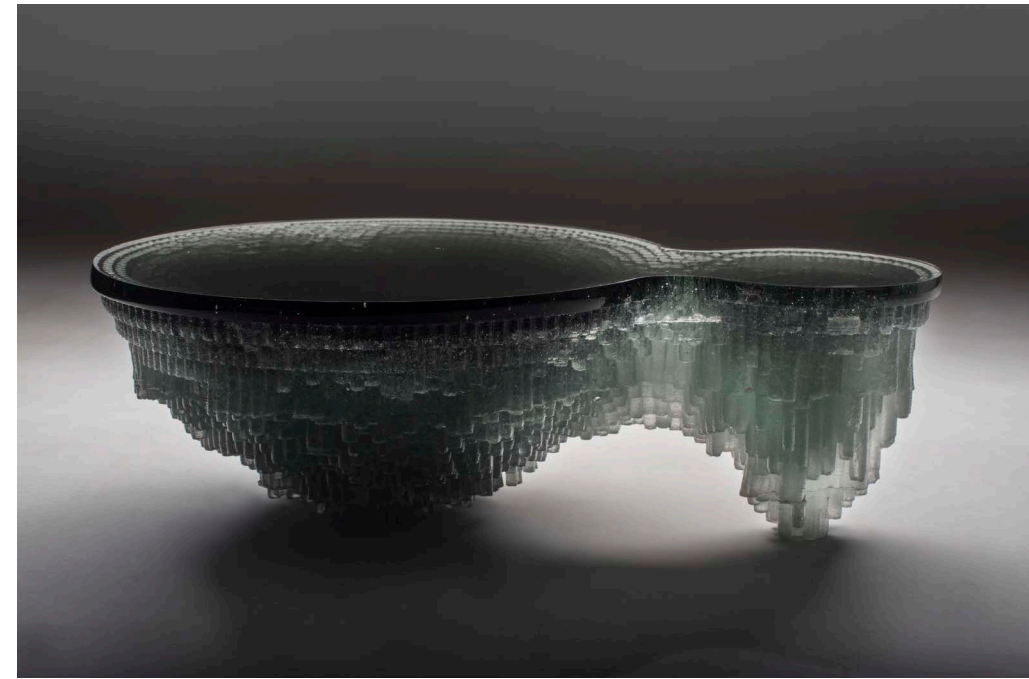

DÓRA VARGA

Evil Twin (Mitosis series) | öntött üveg | 23x8x17cm | 2022

Pink density (Lupe series) | öntött, üveg | 25x12x12cm |
2021

Element U (Lupe series) | öntött, üveg | 25x12x12cm | 2021

Mitosis | öntött üveg | 20x8x17cm | 2021

Trapani (Lupe series) | öntött üveg | 25x12x12cm | 2021

Serac | öntött üveg | 18x13x18cm | 2021

Minifigures | öntött üveg | 5x5x8cm | 2018

Smog spot | pate de verre , öntött üveg | 41x28x13cm | 2017

Black spot | pate de verre, öntött üveg | 18x30x16cm | 2017

Fragment | pate de verre, öntött üveg | 50x16x8cm | 2017

Nursery series - Rosy | pate de verre, öntött üveg | 20x20x20cm | 2015 - 2017

Avatar II | öntött üveg, pate de verre
28x28x17cm | 2015

Venom | öntött üveg, pate de verre
21x21x15cm | 2016

A 2048 című munka egy interaktív installáció amit Korai Zsolt vizuális művésszel készítettünk. Lényege, hogy a formát (struktúrát) a hang vizuális leképezésével hoztuk létre. Az üvegrudakkal leképező potméter rendszere, apokaliptikus hangok megszólaltatására invitál. A környezetszennyezésre és természeti folyamatokra reflektáló 2048 interaktív installáció fókuszában a vizuális elemek és a hangok kapcsolatának ábrázolása áll. Két oldalon egy érzékelő potméter helyezkedik el, amin ujjunkat húzgálva változtatjuk a hangot. A függőleges oszlopok a hang magasságát, mélységét a vízszintesek pedig különböző hanghatásokat képezik le. Amelyik rúd hangja megszólal ott egy fehér fény jelenik meg.