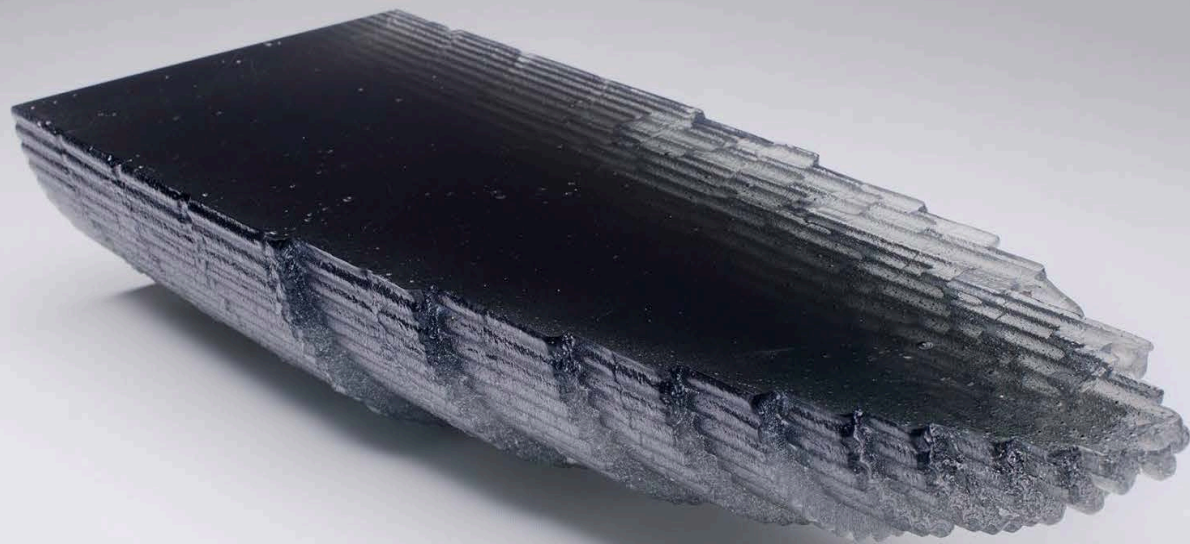

Black spot | pate de verre, öntött üveg | 18x30x16cm | 2017