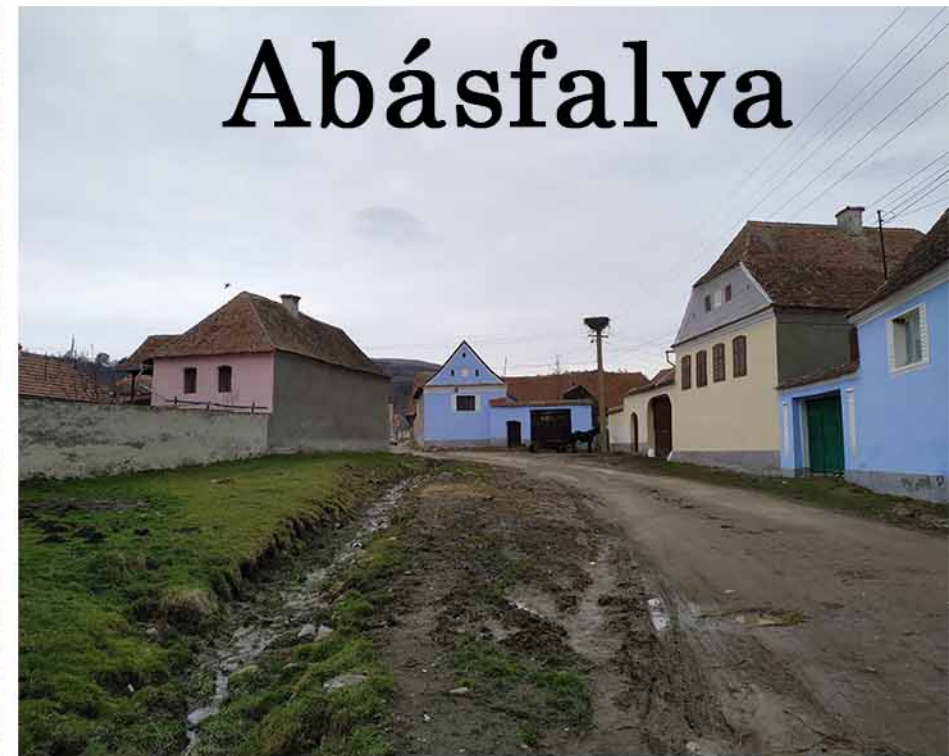

Értékvillantás I.

Keményfalva

Lövéte

Oklánd

Homoródszékely
hagyományos
székely tornácos
boronaház

Homoródalmás

Értékvillantás II.

Értékvillantás III.

A ház, kapu, sütőház együtteséből
összetett térfalszerkezetek

Újabb korszakok épületei is még őrzik
az anyagból fakadó építészetet

Faluképi sebek

Szépen felújított épületek

Hagyományos felújítások
szép részletekkel