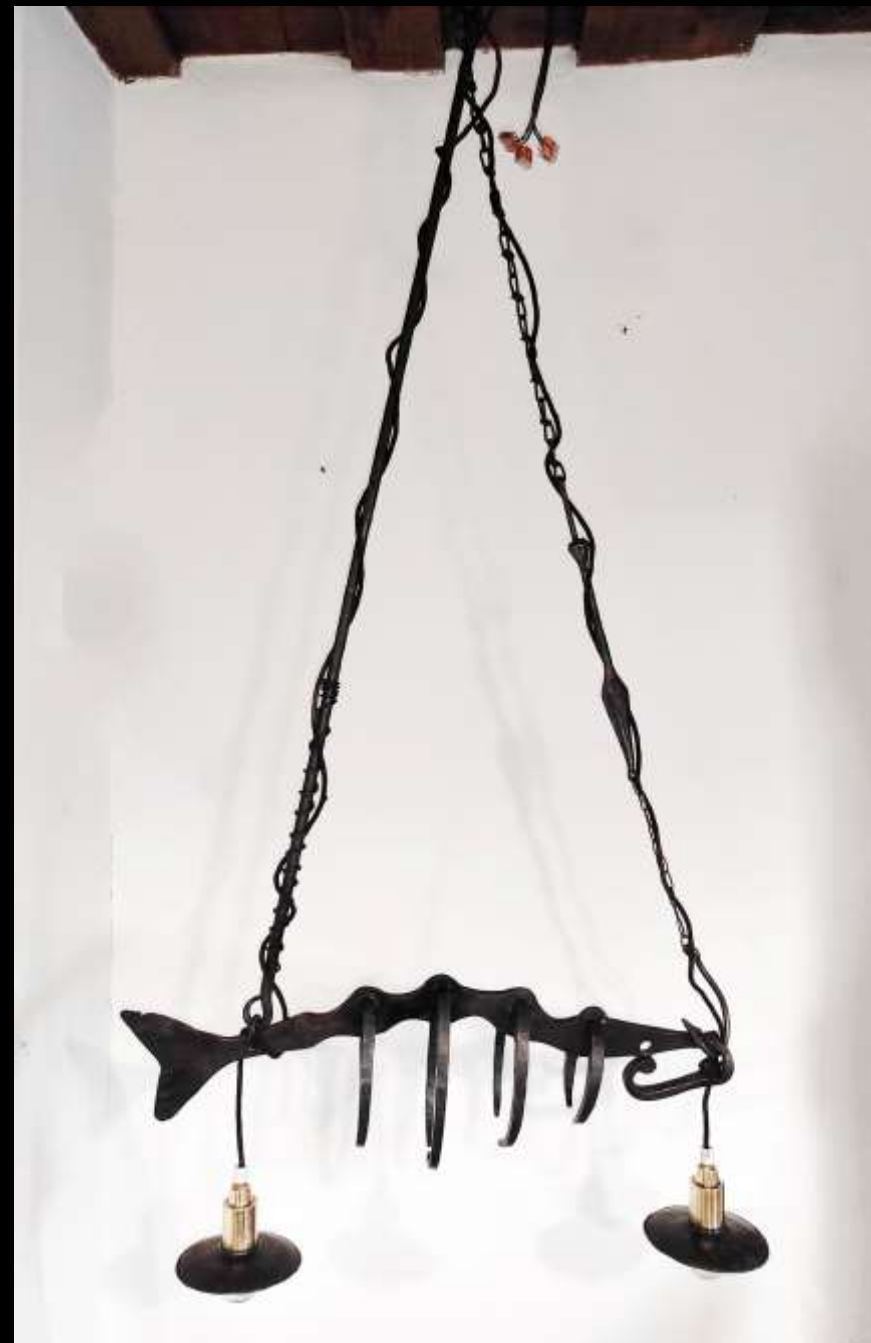

SZAKMAI PORTFÓLIÓ 3.

**SÜLE ÁDÁM
DÍSZMŰKOVÁCS**

Modern Halas csillárok :

- Egyedi elképzelés,
- A függesztő horgászbotot formál
- Úszó is helyet kapott a damilt imitáló láncon, mely horogban végződik

Készítés éve: 2022.

Kockás Liliom
(*Fritillaria meleagris*)

- Ajándéknak készült
- Örök-virág

Készítés éve: 2022.

Temető kapu
Hegyfalu település

- Századeleji, egyszerű, letisztult forma
- Egyedi korpusszal

Készítés éve: 2022.

Tulipános egyedi pad

Készítés éve: 2023.

Lemezajtó - projekt

*Szent Erzsébet Szegényház
Kőszeg*

- Két földszinti és egy padlásajtó készült a műemlékvédelem és a fellelhető korabeli fotók alapján
- Mindhárom ajtóhoz nyitó/ki-támasztó karika, korhű zárok, kulcsok, és a kőfalazatba építhető sarokvasak készültek
- Az ajtókat napraforgó díszíti
- A portfólió készítéséig még nem kerültek beépítésre

Készítés éve: 2023

- Napraforgó rozetták, felső képen húzó karika és kulcslyuk