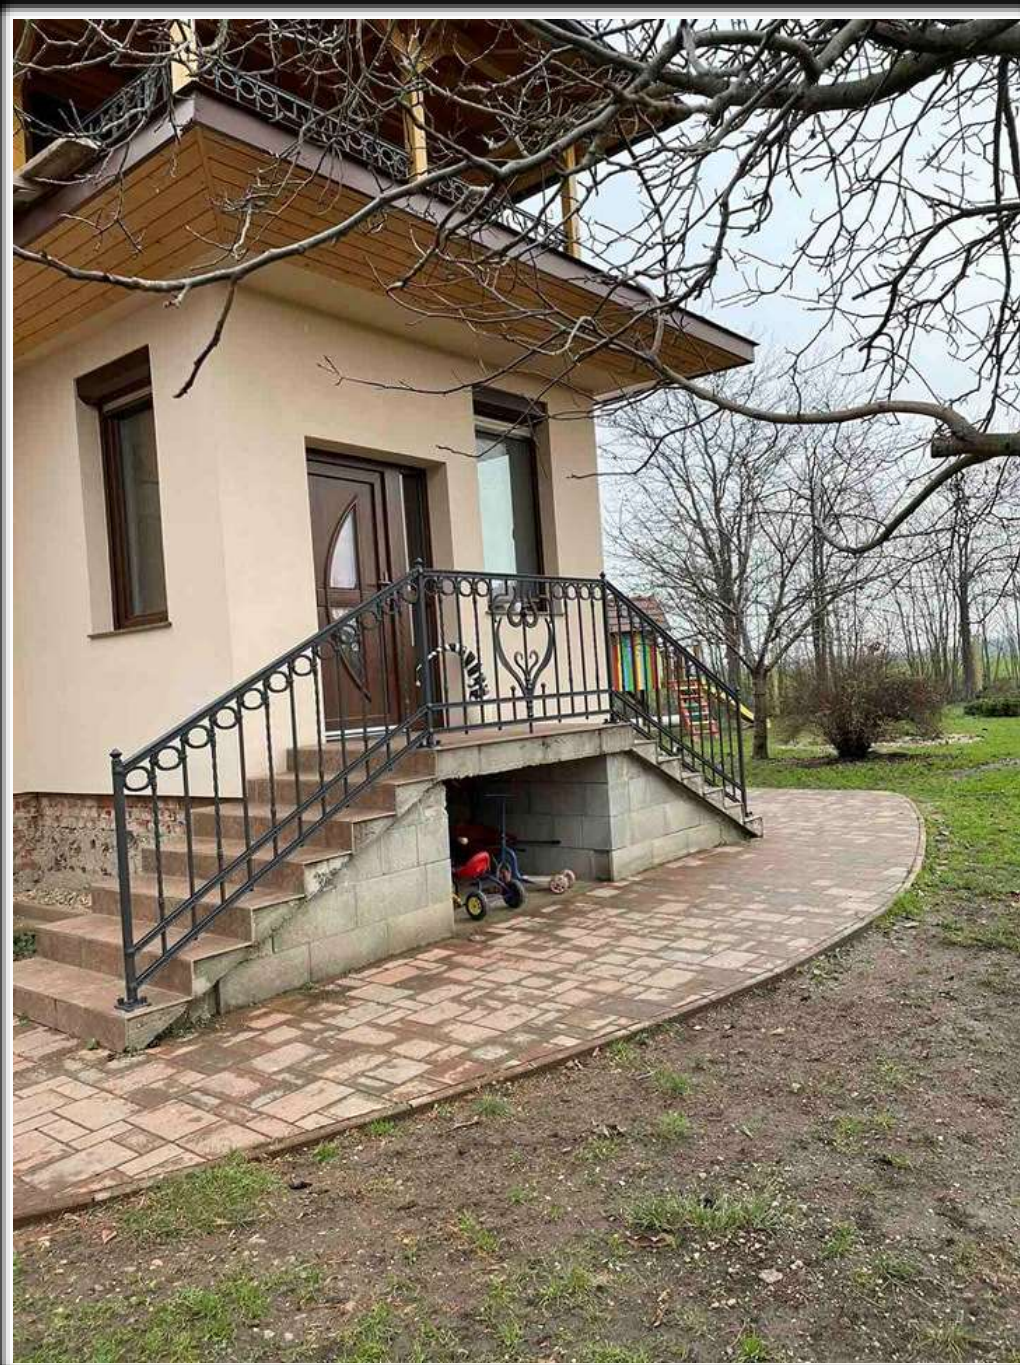

SZAKMAI PORTFÓLIÓ 3.

**SÜLE ÁDÁM
DÍSZMŰKOVÁCS**

Modern Halas csillárok :

- Egyedi elképzelés,
- A függesztő horgászbotot formál
- Úszó is helyet kapott a damilt imitáló láncon, mely horogban végződik

Készítés éve: 2022.

Kockás Liliom
(*Fritillaria meleagris*)

- Ajándéknak készült
- Örök-virág

Készítés éve: 2022.

Temető kapu
Hegyfalu település

- Századeleji, egyszerű, letisztult forma
- Egyedi korpusszal

Készítés éve: 2022.

- Egyszerű, négy szirmú rozetta
- Közeli kapurészlet

Lépcső és terasz korlátok

- egyedi elképzelés alapján készített
- tulipán fő motívummal

Készítés éve: 2022.

Variációk kilincsre

- tulipános, egyedi megrendelésre készült kapukilincs
Készítés éve: 2023.
- versenyre készített art deco kilincs
Készítés éve: 2022.

Tulipános egyedi pad

Készítés éve: 2023.

Lemezajtó - projekt

*Szent Erzsébet Szegényház
Kőszeg*

- Két földszinti és egy padlásajtó készült a műemlékvédelem és a fellelhető korabeli fotók alapján
- Mindhárom ajtóhoz nyitó/ki-támasztó karika, korhű zárok, kulcsok, és a kőfalazatba építhető sarokvasak készültek
- Az ajtókat napraforgó díszíti
- A portfólió készítéséig még nem kerültek beépítésre