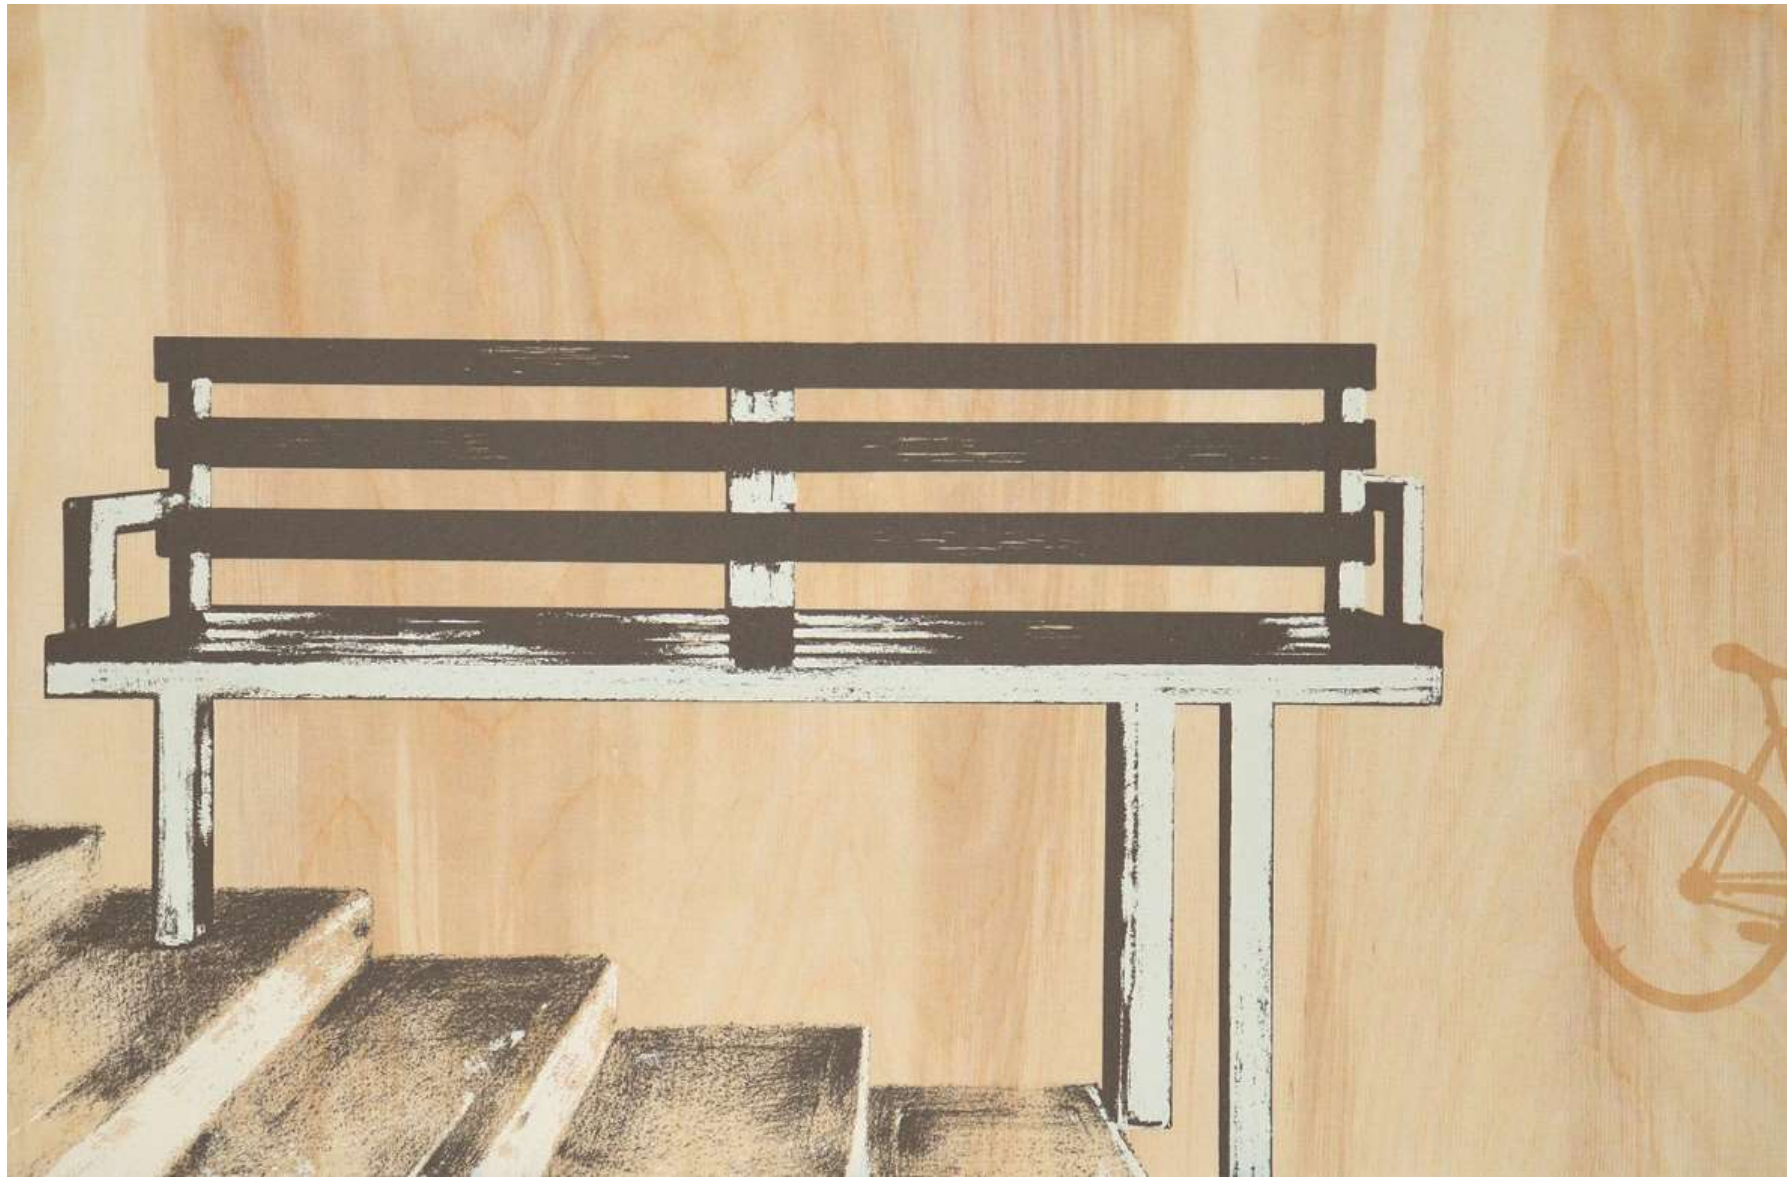

Táblák Szegedről I. | szitanyomat, nyír rétegelt lemez
40x60x1,2 cm 2020