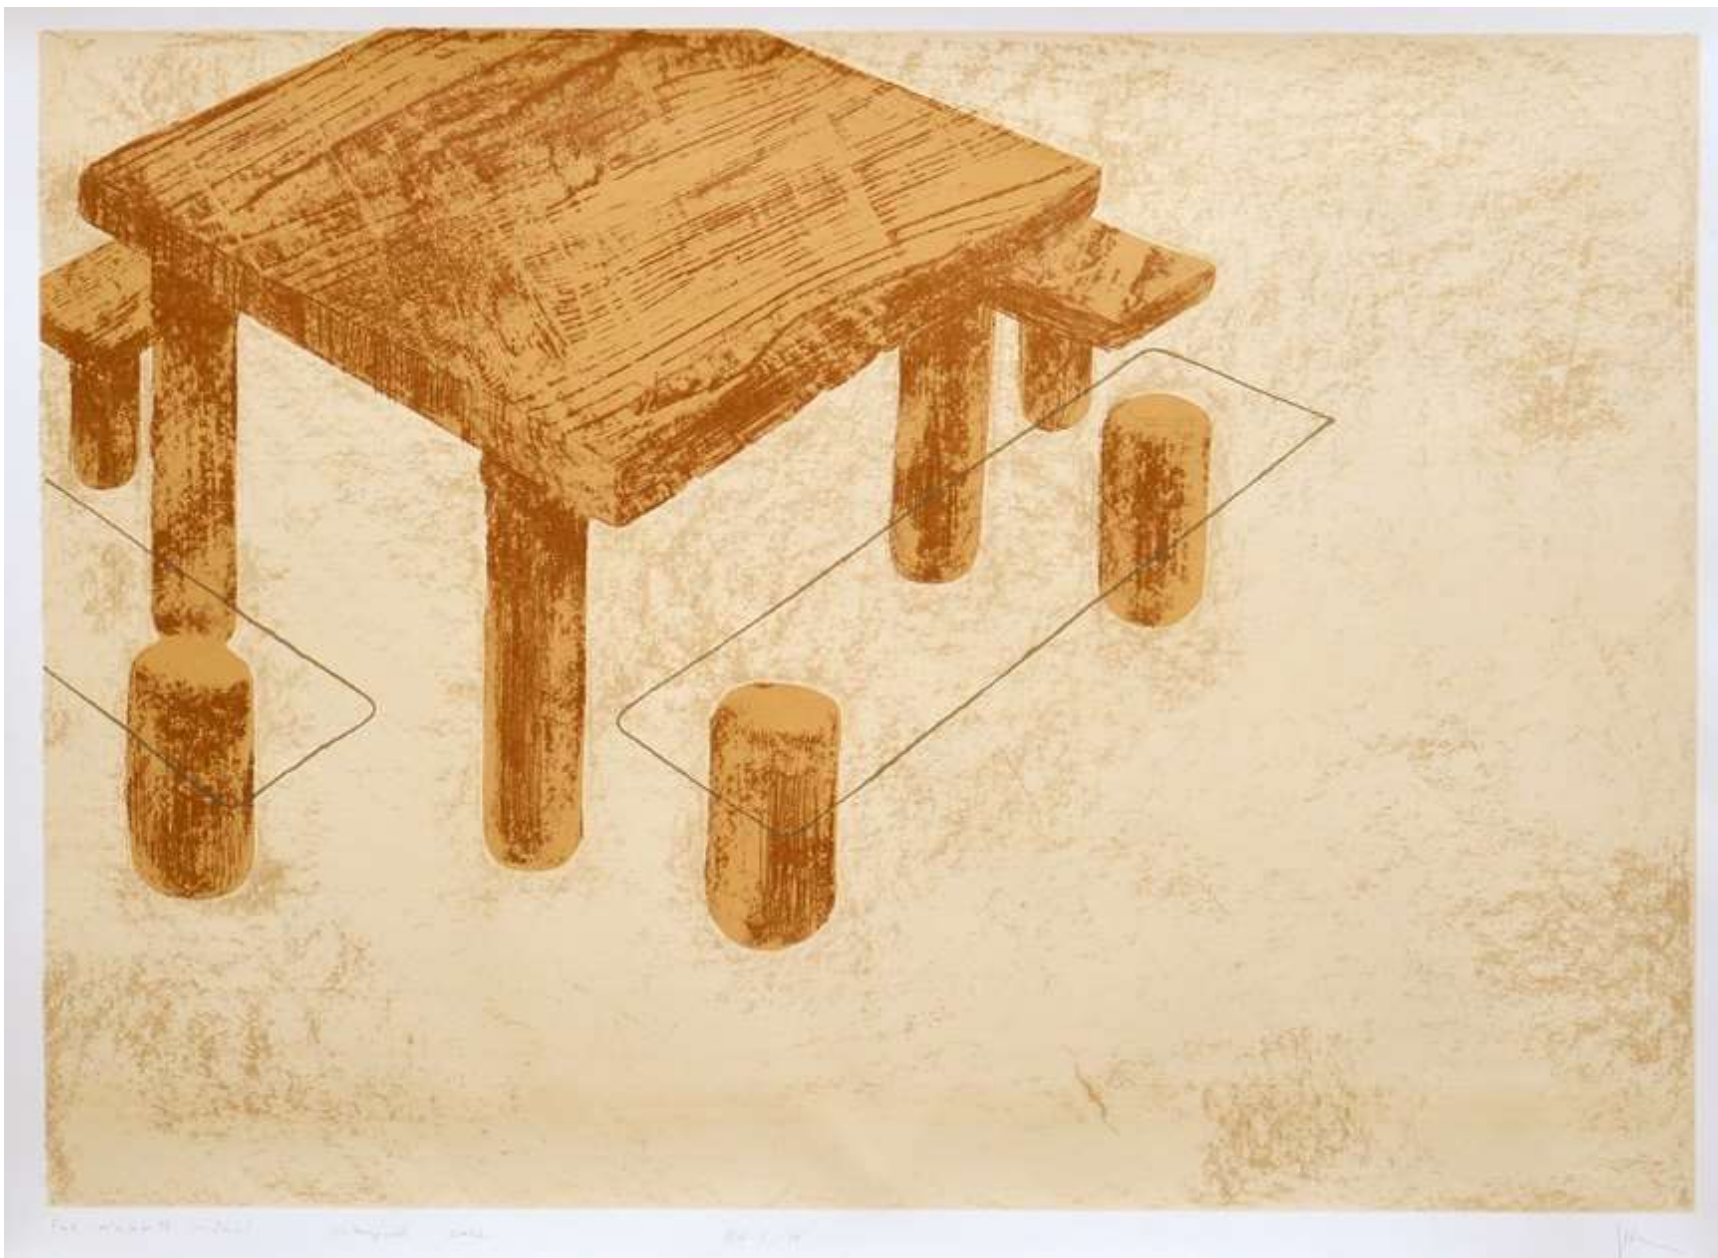

Fox - Pad-idézetek III. (hiátus) | szítanyomat
100x70 cm 2022

Pad-**idézetek III. (hiátus)** | szítanyomat
100x70 cm 2022