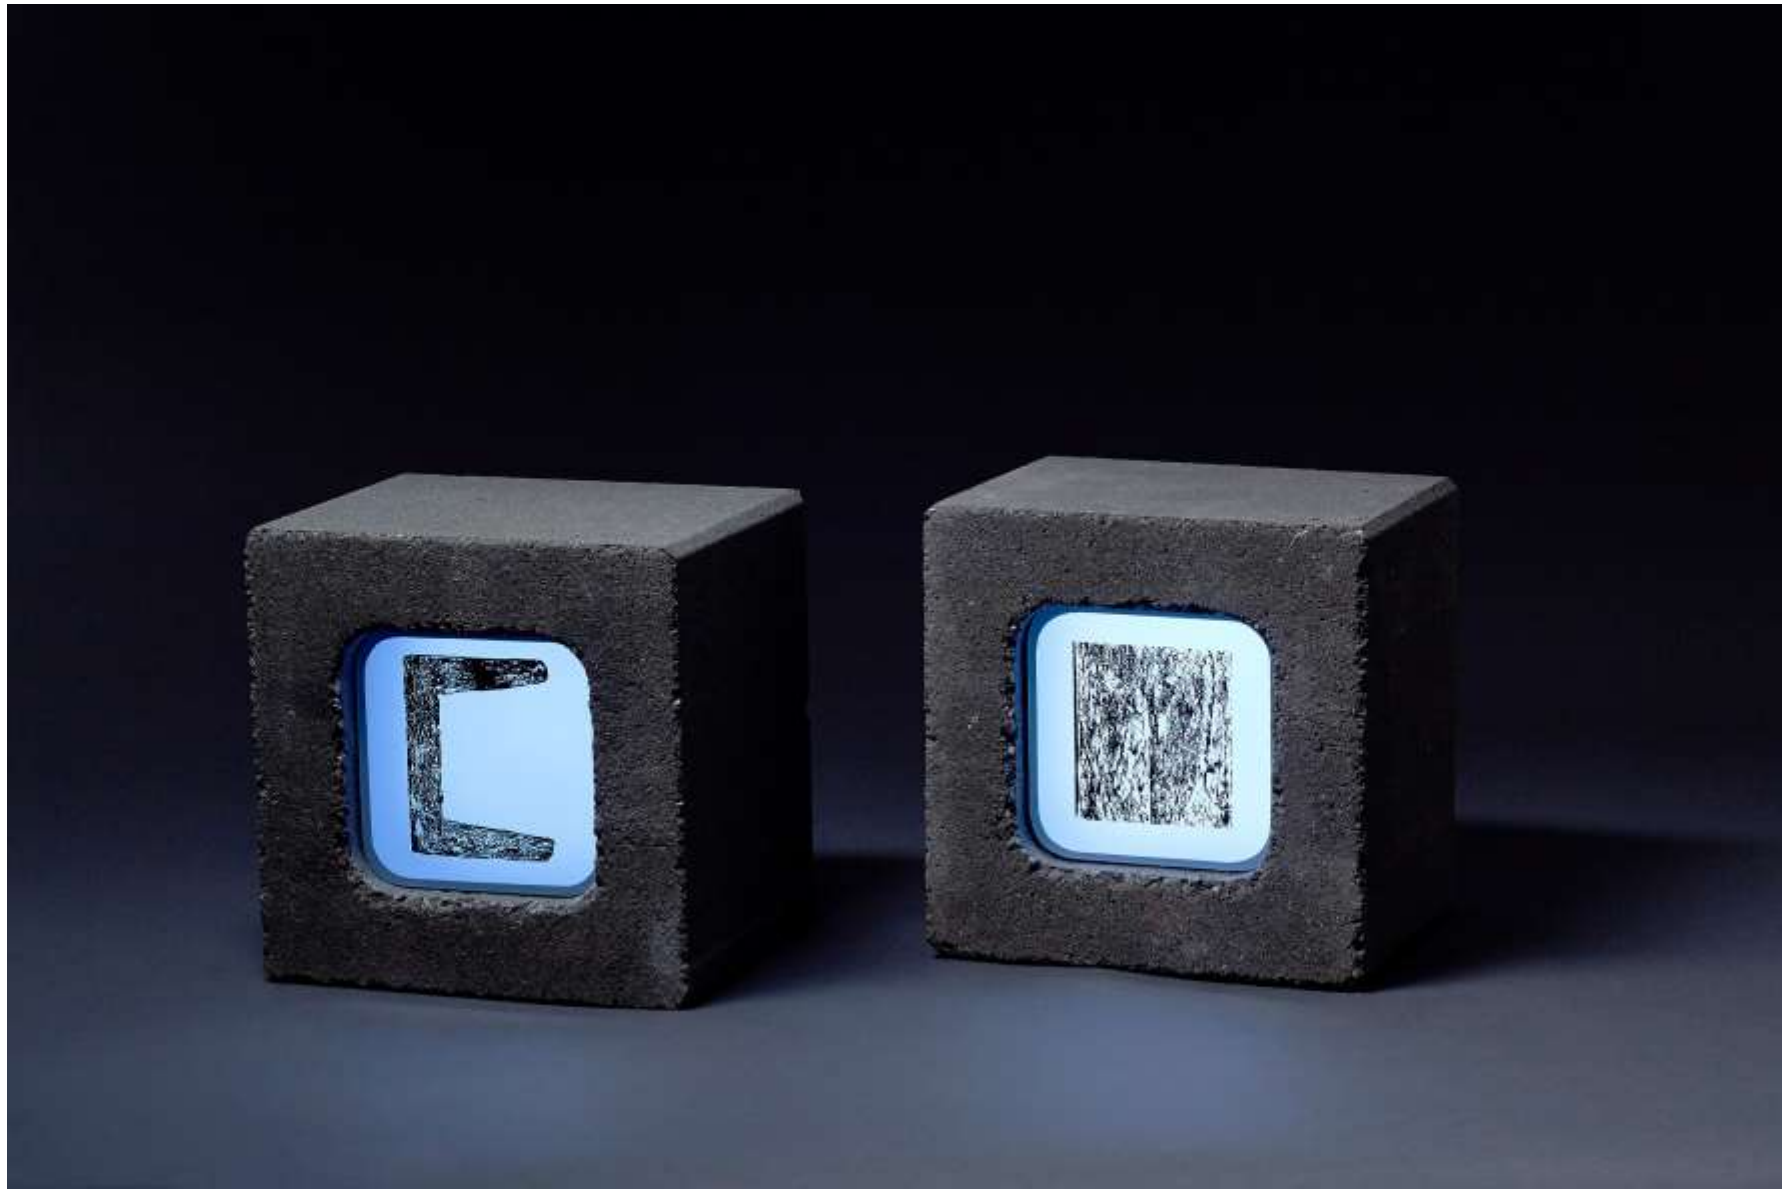

Elmozduló formák 6. | szitanyomat 50x70 cm 2016

DLA Mestermunka MOME 2016

Beton a betonban 7., 5. | szitanyomat savmaratott üvegen
beton, led, light-box 200x200x160 mm 2016

DLA Mestermunka MOME 2016

Beton a betonban 1-8. | szitanyomat savmaratott üvegen
beton, led, light-box 200x200x160 mm 2016